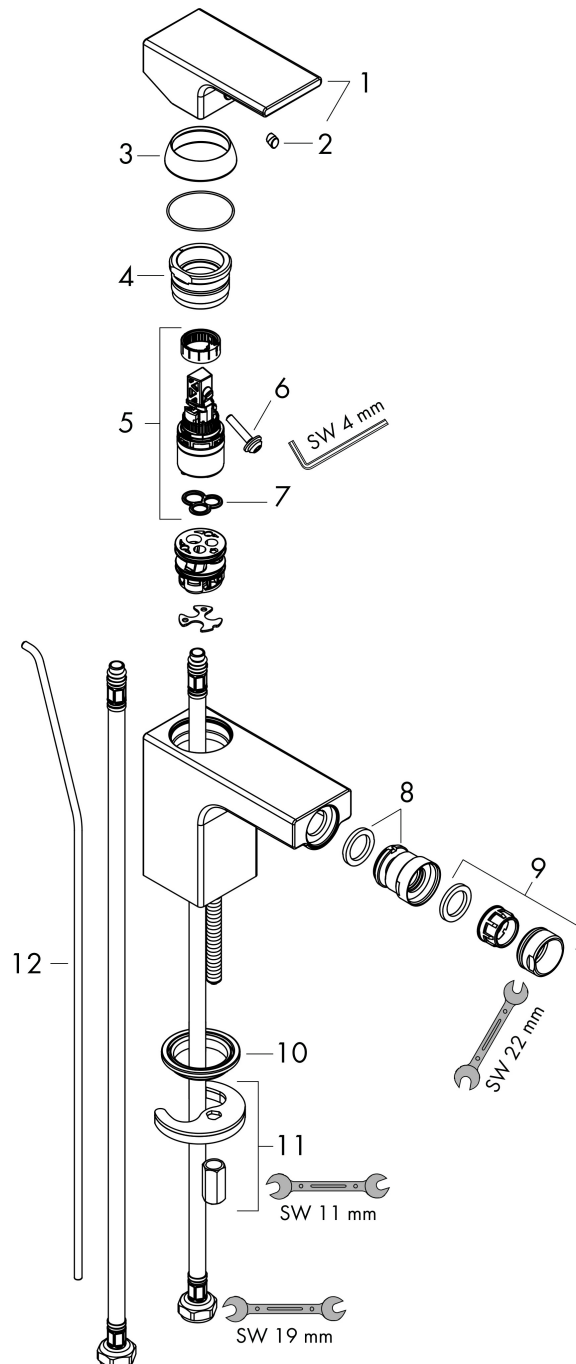

Merk	hansgrohe
Artikelnaam	Vernis Shape ééngreeps bidetkraan 'zinc'
Art.nr.	71211670
Oppervlakte	mat zwart
Netto prijs	151,72 EUR

Product foto

Kenmerken

- ééngreeps bidetmengkraan, afvoergarnituur
- voorsprong uitloop 124 mm
- uitloophoogte: 78 mm
- perlator met kogelgewricht
- straalsoort: normale straal
- maximale doorstroomhoeveelheid bij 3 bar: 5 l/min
- keramisch kardoes
- pop-up afvoergarnituur G 1¼
- EU taxonomie: max 6l/min - draagt substantieel bij aan duurzaamheid

Maat tekeningen

Technologie

Straalsoorten

Certificaat

Merk hansgrohe
 Artikelnaam **Vernis Shape** ééngreeps bidetkraan 'zinc'
 Art.nr. 71211670
 Oppervlakte mat zwart
 Netto prijs 151,72 EUR

Stroomschema

Merk	hansgrohe
Artikelnaam	Vernis Shape ééngreeps bidetkraan 'zinc'
Art.nr.	71211670
Oppervlakte	mat zwart
Netto prijs	151,72 EUR

Explosietekening voor bouwjaar: >04/21

Merk hansgrohe
 Artikelnaam **Vernis Shape** ééngreeps bidetkraan 'zinc'
 Art.nr. 71211670
 Oppervlakte mat zwart
 Netto prijs 151,72 EUR

Onderdelen voor bouwjaar: >04/21

Pos	Beschrijving	Art.nr.	Prijs
1	greep	93684670	40,14
2	greepstop	96338000	3,12
3	afdekkap	93680670	12,06
4	moer	93681000	17,26
5	kardoes compl.	97685000	54,08
6	borgschroef	95140000	4,99
7	dichting	98865000	26,73
8	kogelgewricht	96050670	51,06
9	perlator M24x1 (5 l/min)	13185670	25,90
10	dichting Ø 42	98722000	4,99
11	schachtbevestigingsset compl.	96016000	26,73
12	trekstang	93683670	16,22
a	afvoergarnituur	94139670	142,79