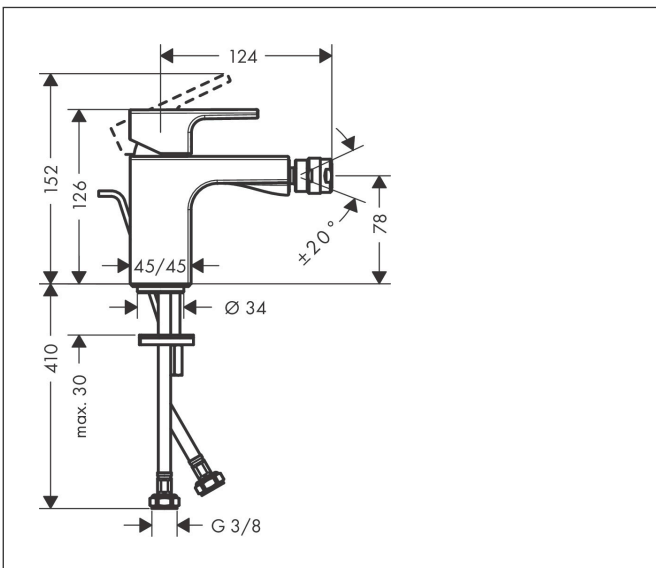

Merk	hansgrohe
Artikelnaam	Vernis Shape ééngreeps bidetkraan 'zinc'
Art.nr.	71211670
Oppervlakte	mat zwart
Netto prijs	151,72 EUR

Product foto

Kenmerken

- ééngreeps bidetmengkraan, afvoergarnituur
- voorsprong uitloop 124 mm
- uitloophoogte: 78 mm
- perlator met kogelgewricht
- straalsoort: normale straal
- maximale doorstroomhoeveelheid bij 3 bar: 5 l/min
- keramisch kardoes
- pop-up afvoergarnituur G 1¼
- EU taxonomie: max 6l/min - draagt substantieel bij aan duurzaamheid

Maat tekeningen

Technologie

Straalsoorten

Certificaat

Merk hansgrohe
 Artikelnaam **Vernis Shape** ééngreeps bidetkraan 'zinc'
 Art.nr. 71211670
 Oppervlakte mat zwart
 Netto prijs 151,72 EUR

Stroomschema

Merk	hansgrohe
Artikelnaam	Vernis Shape ééngreeps bidetkraan 'zinc'
Art.nr.	71211670
Oppervlakte	mat zwart
Netto prijs	151,72 EUR

Explosietekening voor bouwjaar: >04/21

Merk hansgrohe
 Artikelnaam **Vernis Shape** ééngreeps bidetkraan 'zinc'
 Art.nr. 71211670
 Oppervlakte mat zwart
 Netto prijs 151,72 EUR

Onderdelen voor bouwjaar: >04/21

Pos	Beschrijving	Art.nr.	Prijs
1	greep	93684670	40,14
2	greepstop	96338000	3,12
3	afdekkap	93680670	12,06
4	moer	93681000	17,26
5	kardoes compl.	97685000	54,08
6	borgschroef	95140000	4,99
7	dichting	98865000	26,73
8	kogelgewricht	96050670	51,06
9	perlator M24x1 (5 l/min)	13185670	25,90
10	dichting Ø 42	98722000	4,99
11	schachtbevestigingsset compl.	96016000	26,73
12	trekstang	93683670	16,22
a	afvoergarnituur	94139670	142,79