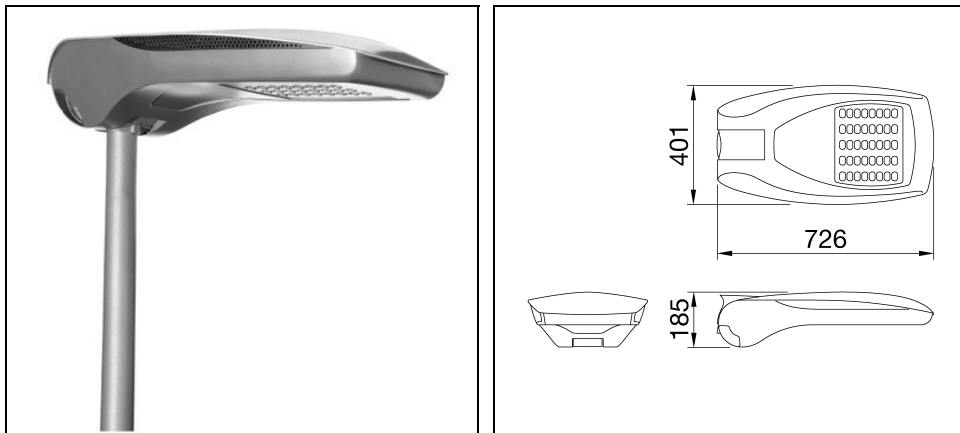

STREET [O3] ST1

Bestelnr. GW87410

Omschrijving

Straatverlichtingsarmatuur met optieken voor straatverlichting en voetpaden, vereenvoudigd onderhoud, met een behuizing, frame en mastbevestiging van gegoten aluminium: aluminium met laag kopergehalte met polyester poedercoating, voor verhoogde corrosieweerstand:

Product gegevens

ETIM Groep:	EG000027	ETIM Klasse:	EC000062
-------------	----------	--------------	----------

Algemene informatie

Lamphouder:	LED	Lichtbron:	LED
Reële lichtstroom [lm]:	3470	Armatuur wattage [W]:	37 W
Specifieke lichtstroom [lm/W]:	94	CRI:	70
Kleurtemperatuur [K]:	4000	Kleur / Afwerking:	Graphite grey / Grafietgrijs
IP waarde:	IP66	IK-J-xxIP:	IK08 5J xx5
Beschermingsklasse:	II	Optiek:	ST1 - Wegoptiek
Nettogewicht [kg]:	9.096	Totale lengte [mm]:	726
Totale breedte [mm]:	401	Totale hoogte [mm]:	185