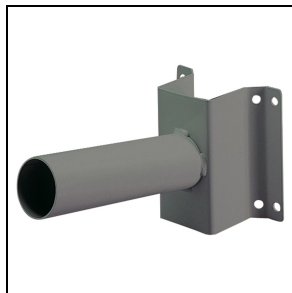

Optionele accessoires

STREET [O3]

GW86167

Muurplank 150x160x290 mm - grafiet grijs

■ Graphite grey / Grafietgrijs