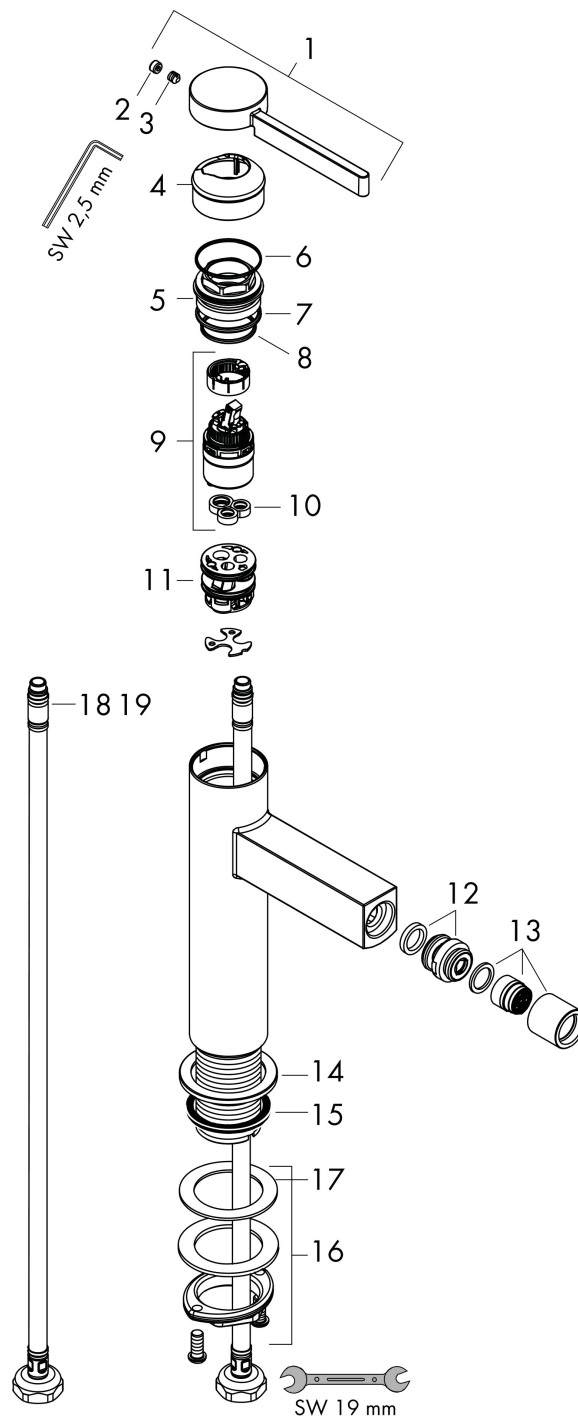

Merk hansgrohe
 Artikelnaam **Finoris** ééngreeps bidetkraan met afvoerplug
 Art.nr. 76200000
 Oppervlakte chroom
 Netto prijs 278,80 EUR

Product foto

Kenmerken

- ééngreeps bidetmengkraan, afvoergarnituur
- voorsprong uitloop 129 mm
- uitloophoogte: 99 mm
- perlator met kogelgewricht
- straalsoort: laminaire straal
- maximale doorstroomhoeveelheid bij 3 bar: 7,5 l/min
- keramisch kardoes
- push-open afvoergarnituur G 1¼

Maat tekeningen

Straalsoorten

Certificaat

Merk hansgrohe
 Artikelnaam **Finoris** ééngreeps bidetkraan met afvoerplug
 Art.nr. 76200000
 Oppervlakte chroom
 Netto prijs 278,80 EUR

Stroomschema

Merk	hansgrohe
Artikelnaam	Finoris ééngreeps bidetkraan met afvoerplug
Art.nr.	76200000
Oppervlakte	chrom
Netto prijs	278,80 EUR

Explosietekening voor bouwjaar: >06/21

Merk	hansgrohe
Artikelnaam	Finoris ééngreeps bidetkraan met afvoerplug
Art.nr.	76200000
Oppervlakte	chrom
Netto prijs	278,80 EUR

Onderdelen voor bouwjaar: >06/21

Pos	Beschrijving	Art.nr.	Prijs
1	greep	94266000	54,08
2	greepstop	93735460	8,01
3	inbusschroef M5x5	98446000	3,12
4	afdekkap	93737000	34,01
5	moer	92926000	13,21
6	O-ring 30x1,5	98433000	3,12
7	O-ring 29x2	98391000	3,12
8	O-ring 25x1,5	98146000	4,99
9	kardoes compl.	93760000	81,54
10	dichting	93383000	10,82
11	kardoesadapter	98866000	26,73
12	kogelgewricht	97362000	34,01
13	perlator laminar M16x1 (7 l/min)	97360000	34,01
14	rozet	94265000	17,26
15	vlakdichting	98749000	4,99
16	schachtbevestigingsset compl. (Ø 32)	13961000	21,22
17	stelring	97548000	3,12
18	aansluitslang 450 mm M8x0,75 G3/8	97206000	26,73
19	O-ring 6,6x1,6	93019000	3,12
a	Afvoerplug Push-Open	50100000	61,94
b	schachtverlenging	13898000	66,87