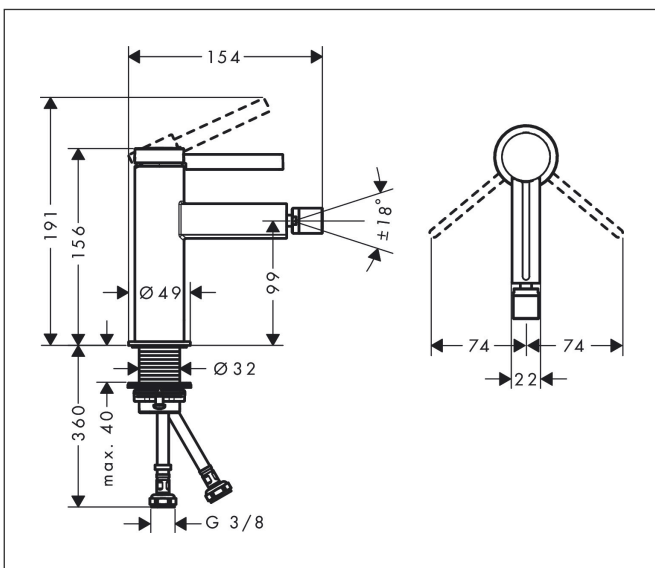

Merk hansgrohe
 Artikelnaam **Finoris** ééngreeps bidetkraan met afvoerplug
 Art.nr. 76200000
 Oppervlakte chroom
 Netto prijs 278,80 EUR

Product foto

Kenmerken

- ééngreeps bidetmengkraan, afvoergarnituur
- voorsprong uitloop 129 mm
- uitloophoogte: 99 mm
- perlator met kogelgewricht
- straalsoort: laminaire straal
- maximale doorstroomhoeveelheid bij 3 bar: 7,5 l/min
- keramisch kardoes
- push-open afvoergarnituur G 1¼

Maat tekeningen

Straalsoorten

Certificaat

Merk hansgrohe
 Artikelnaam **Finoris** ééngreeps bidetkraan met afvoerplug
 Art.nr. 76200000
 Oppervlakte chroom
 Netto prijs 278,80 EUR

Stroomschema

Merk	hansgrohe
Artikelnaam	Finoris ééngreeps bidetkraan met afvoerplug
Art.nr.	76200000
Oppervlakte	chrom
Netto prijs	278,80 EUR

Explosietekening voor bouwjaar: >06/21

Merk	hansgrohe
Artikelnaam	Finoris ééngreeps bidetkraan met afvoerplug
Art.nr.	76200000
Oppervlakte	chrom
Netto prijs	278,80 EUR

Onderdelen voor bouwjaar: >06/21

Pos	Beschrijving	Art.nr.	Prijs
1	greep	94266000	54,08
2	greepstop	93735460	8,01
3	inbusschroef M5x5	98446000	3,12
4	afdekkap	93737000	34,01
5	moer	92926000	13,21
6	O-ring 30x1,5	98433000	3,12
7	O-ring 29x2	98391000	3,12
8	O-ring 25x1,5	98146000	4,99
9	kardoes compl.	93760000	81,54
10	dichting	93383000	10,82
11	kardoesadapter	98866000	26,73
12	kogelgewricht	97362000	34,01
13	perlator laminar M16x1 (7 l/min)	97360000	34,01
14	rozet	94265000	17,26
15	vlakdichting	98749000	4,99
16	schachtbevestigingsset compl. (Ø 32)	13961000	21,22
17	stelring	97548000	3,12
18	aansluitslang 450 mm M8x0,75 G3/8	97206000	26,73
19	O-ring 6,6x1,6	93019000	3,12
a	Afvoerplug Push-Open	50100000	61,94
b	schachtverlenging	13898000	66,87