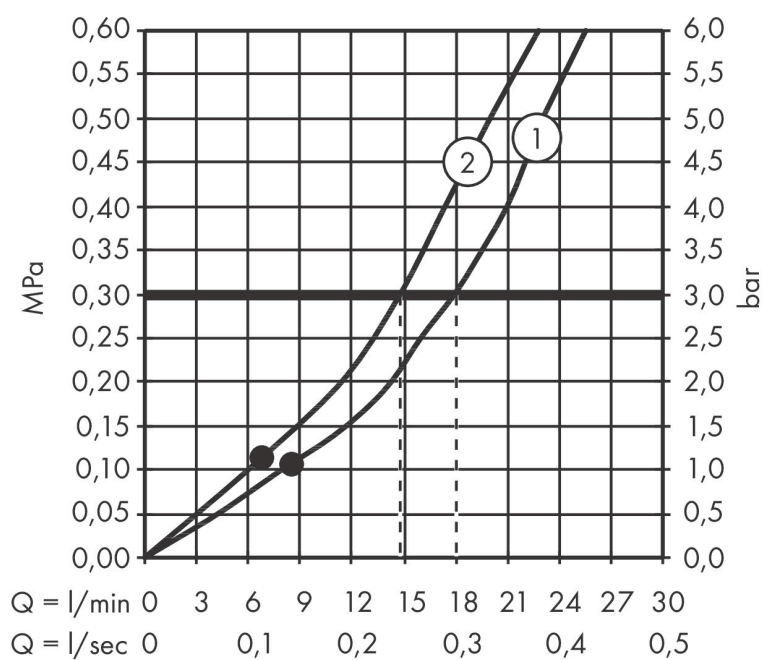

Merk AXOR
Artikelnaam **AXOR ShowerSolutions** hoofddouche 250 2jet plafond - opbouw
Art.nr. 35298000
Oppervlakte chroom
Netto prijs 1.486,21 EUR

Stroomschema

De verbruikswaarden werden in overeenstemming met de praktijk met de bijbehorende armaturen (thermostaat/mengkraan/inbouwventiel) gemeten.