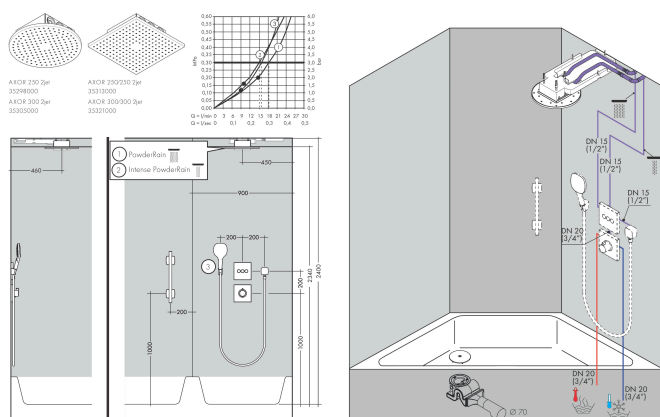

- diameter straalplaat 250 mm
- PowderRain, Intense PowderRain
- doorstroomhoeveelheid PowderRain-straal bij 3 bar: 21 l/min
- doorstroomhoeveelheid Intense PowderRain bij 3 bar: 15 l/min
- functie van: 8,8 l/min
- maximale doorstroomhoeveelheid bij 3 bar: 21 l/min
- Select drukknop op de thermostaat
- dynamische straalnoppen komen pas tevoorschijn bij gebruik
- afdekplaat van metaal
- plafonddouche afneembaar voor reiniging
- ServiceCard met zeef kan zonder gereedschap worden verwijderd voor reiniging

Merk **AXOR**
 Artikelnaam **AXOR ShowerSolutions** hoofddouche 250 2jet plafond - opbouw
 Art.nr. 35298000
 Oppervlakte chroom
 Netto prijs 1.486,21 EUR

reddot winner 2020

reddot winner 2021

Installatievoorbeelden

i Afmetingen kunnen variëren vanwege keramische toleranties die verband houden met het productieproces.

Merk	AXOR
Artikelnaam	AXOR ShowerSolutions hoofddouche 250 2jet plafond - opbouw
Art.nr.	35298000
Oppervlakte	chrom
Netto prijs	1.486,21 EUR