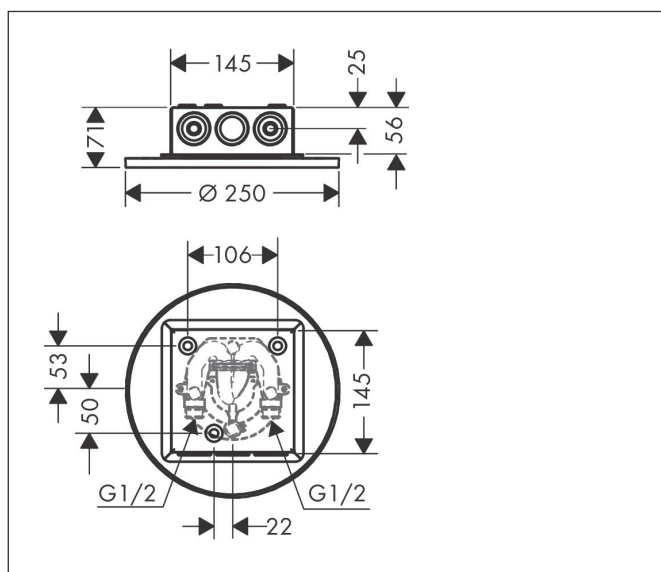

Merk AXOR
 Artikelnaam **AXOR ShowerSolutions** hoofddouche 250 2jet plafond - opbouw
 Art.nr. 35298000
 Oppervlakte chroom
 Netto prijs 1.486,21 EUR

reddot winner 2020

reddot winner 2021

Product foto

Kenmerken

- diameter straalplaat 250 mm
- PowderRain, Intense PowderRain
- doorstroomhoeveelheid PowderRain-straal bij 3 bar: 21 l/min
- doorstroomhoeveelheid Intense PowderRain bij 3 bar: 15 l/min
- functie van: 8,8 l/min
- maximale doorstroomhoeveelheid bij 3 bar: 21 l/min
- Select drukknop op de thermostaat
- dynamische straalnoppen komen pas tevoorschijn bij gebruik
- afdekplaat van metaal
- plafonddouche afneembaar voor reiniging
- ServiceCard met zeef kan zonder gereedschap worden verwijderd voor reiniging

Maat tekeningen

Technologie

Straalsoorten

Merk	AXOR
Artikelnaam	AXOR ShowerSolutions hoofddouche 250 2jet plafond - opbouw
Art.nr.	35298000
Oppervlakte	chrom
Netto prijs	1.486,21 EUR

Benodigde onderdelen

Product foto	Artikelnaam	Art.nr.	Prijs
	AXOR AXOR ShowerSolutions inbouwdeel voor hoofddouche plafond-opbouw	35363180	133,53