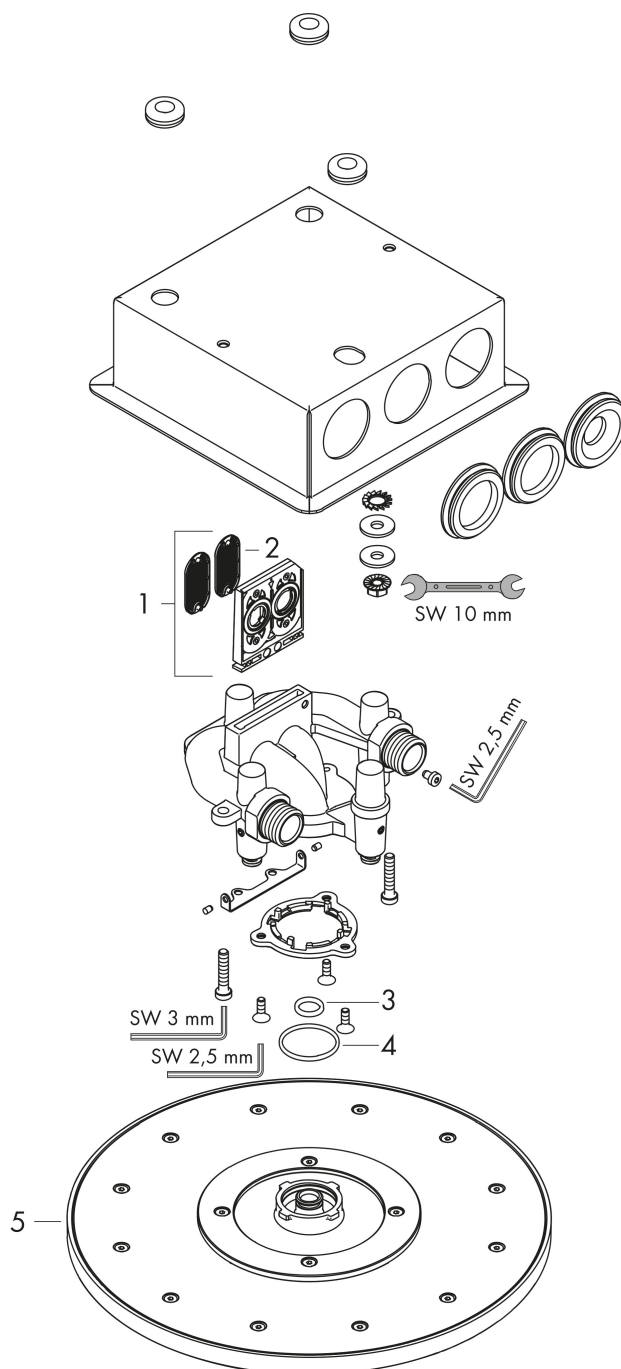

Merk	AXOR
Artikelnaam	AXOR ShowerSolutions hoofddouche 250 2jet plafond - opbouw
Art.nr.	35298000
Oppervlakte	chrom
Netto prijs	1.486,21 EUR

Explosietekening voor bouwjaar: >02/19