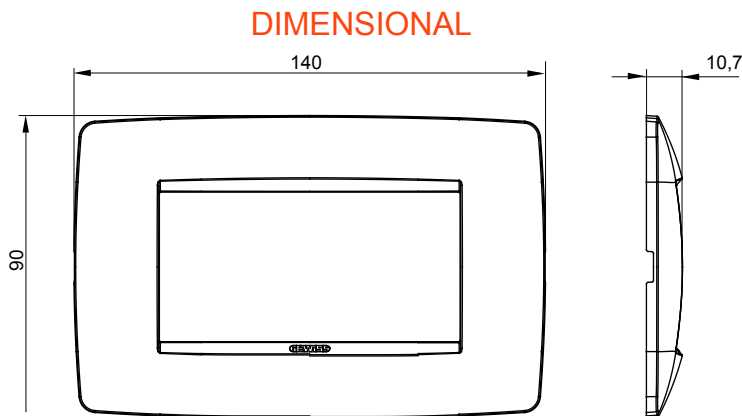

Serie van ChoruSmart huishoudelijke platen, gemaakt in een brede verscheidenheid aan vormen, kleuren, materialen en afwerkingen. Ze omvat vijf verschillende vormen (ONE, GEO, EGO, LUX, ICE en ICE Touch) voor rechthoekige dozen met een capaciteit tot 12 modules en drie verschillende vormen (ONE International, GEO International en LUX International) geschikt voor ronde/vierkante dozen, zowel enkelvoudig als gecombineerd in horizontale en verticale configuraties, met een capaciteit van 2 tot 2+2+2+2 modules. Alle platen van de ChoruSmart huishoudelijke serie gebruiken dezelfde steunen, zonder de behoefte aan aanvullende adapters. De serie omvat ook blanco platen, waterdichte IP55-platen en contourplaten.

Familie	ONE	Omschrijving	4 modules
Kleur	Groenblauw	Materiaal	Technopolymeer
Afwerking	Dekkende afwerking	Voor ondersteuning codes	GW16804, GW16804N
Gloeidraadtest	650 °C	Thermdruk met kogel	70 °C
Standaard	EN 60669-1	Electrocod	0110