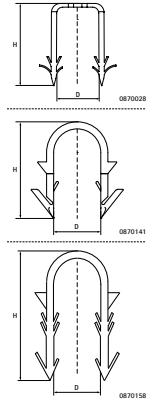

Walraven Tacker-systeem

(01520)

Voor vloerverwarming

Voordelen & kenmerken

- Het Walraven Tacker systeem bestaat uit brede en stabiele beugels en een probleemloos tackerapparaat.
- Onderdeelnr. 693 0 001: Tackerapparaat voor een snelle verwerking van tackerklemmen (KA8 en KAL)
- Art.nr. 0870141 (type KA8): voor isolatieplaten vanaf 25 mm dikte met folie
- Art.nr. 0870158 (type KAL): voor isolatieplaten vanaf 40 mm dikte, zonder folie (bijv. Styrodur®, Styropor®)
- Voor vloerleiding tot en met Ø 20 mm
- Door middel van zelfklevende tape per 20 stuks aan elkaar bevestigd
- materiaal: PP (polypropyleen), zwart

Productnummer	Buitendiameter buis	Totale breedte x Totale hoogte x Totale diepte	Max. aantal buizen
Referentie letter	D	W x H x DtT	
Eenheid beschrijving	mm	mm x mm x mm	
0870028	28	8 x 300 x 450	1
0870141	14 - 20	9 x 500 x 540	1
0870158	14 - 20	28 x 58 x 4	1