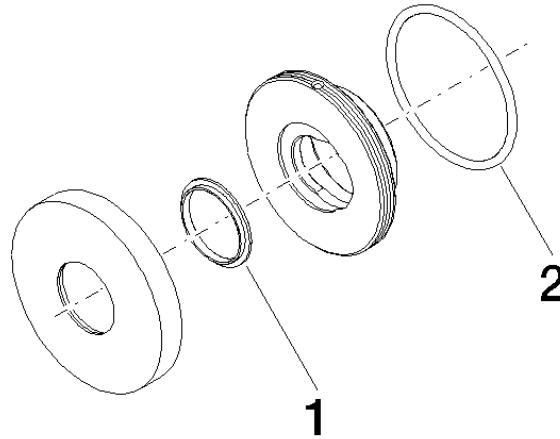

**Rosette for Pot Filler Ø 70 x 10 mm - Champagne (22kt Gold)**

SPARE PARTS

90 27 87 039 00

	Champagne (22kt Gold)	90 27 87 039 00-47
	Chrome	90 27 87 039 00-00
	Brushed Platinum	90 27 87 039 00-06
	Platinum	90 27 87 039 00-08
	Durabronze (23kt Gold)	90 27 87 039 00-09
	Dark Chrome	90 27 87 039 00-19
	Brushed Durabronze (23kt Gold)	90 27 87 039 00-28
	Brushed Bronze (PVD)	90 27 87 039 00-42
	Brushed Champagne (22kt Gold)	90 27 87 039 00-46
	Brushed Chrome	90 27 87 039 00-93
	Brushed Dark Platinum	90 27 87 039 00-99

Rosette for Pot Filler Ø 70 x 10 mm - Champagne (22kt Gold)

SPARE PARTS

90 27 87 039 00

Rosette for Pot Filler Ø 70 x 10 mm - Champagne (22kt Gold)

SPARE PARTS

---

90 27 87 039 00

90 27 87 039 00

### Spare parts list

No.	Item Number	Name	Quantity used	Delivery time
2	09 14 10 196 90	O-Ring 54 x 3 mm -	1.00	14
1	08 30 11 506 90	Ring Ø 32 x 3 mm -	1.00	14