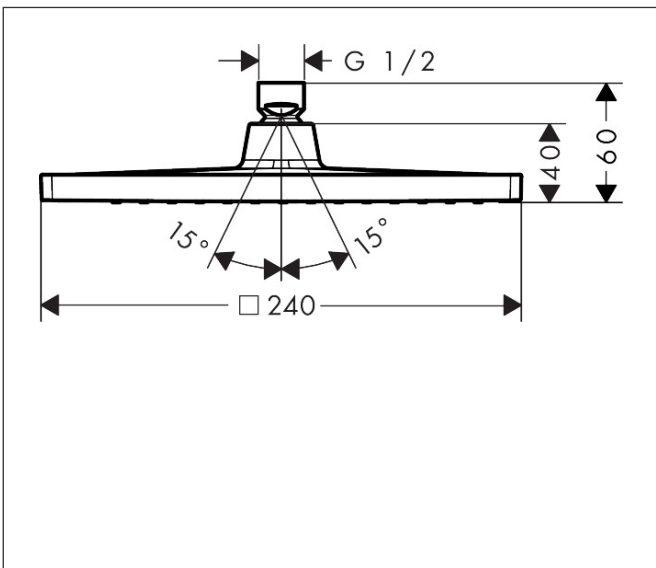

| | |
|-------------|--|
| Merk | hansgrohe |
| Artikelnaam | Crometta E hoofddouche 240 1jet LowPressure |
| Art.nr. | 26722000 |
| Oppervlakte | chrom |
| Netto prijs | 269,63 EUR |

Product foto

Maat tekeningen

Kenmerken

- diameter straalplaat 240 x 240 mm
- Rain
- functie van: 7 l/min
- maximale doorstroomhoeveelheid bij 3 bar: 21 l/min
- hoek hoofddouche verstelbaar
- afdekplaat van kunststof

Technologie

Straalsoorten

Certificaat

| | |
|-------------|--|
| Merk | hansgrohe |
| Artikelnaam | Crometta E hoofddouche 240 1jet LowPressure |
| Art.nr. | 26722000 |
| Oppervlakte | chrom |
| Netto prijs | 269,63 EUR |

Benodigde onderdelen (naar keuze)