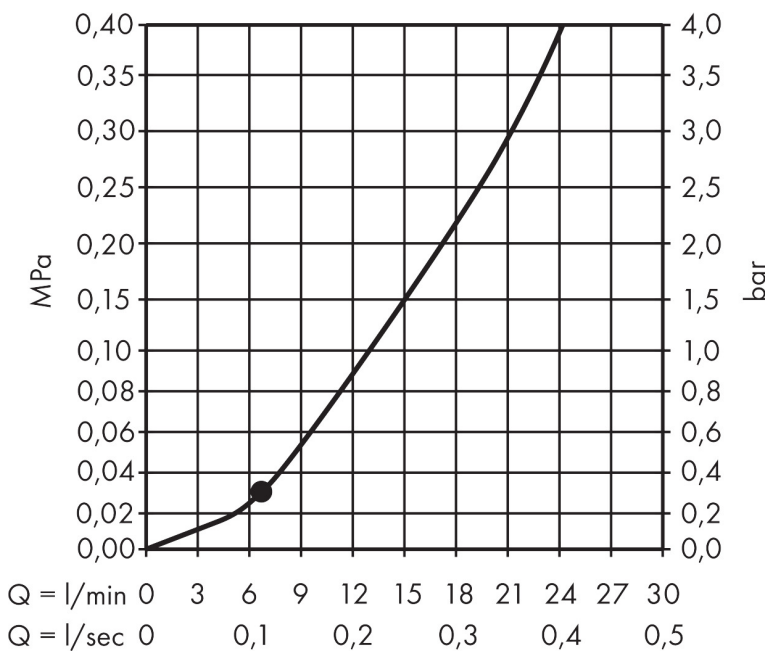

Merk hansgrohe
Artikelnaam **Crometta E** hoofddouche 240 1jet LowPressure
Art.nr. 26722000
Oppervlakte chroom
Netto prijs 269,63 EUR

Stroomschema

De verbruikswaarden werden in overeenstemming met de praktijk met de bijbehorende armaturen (thermostaat/mengkraan/inbouwventiel) gemeten.