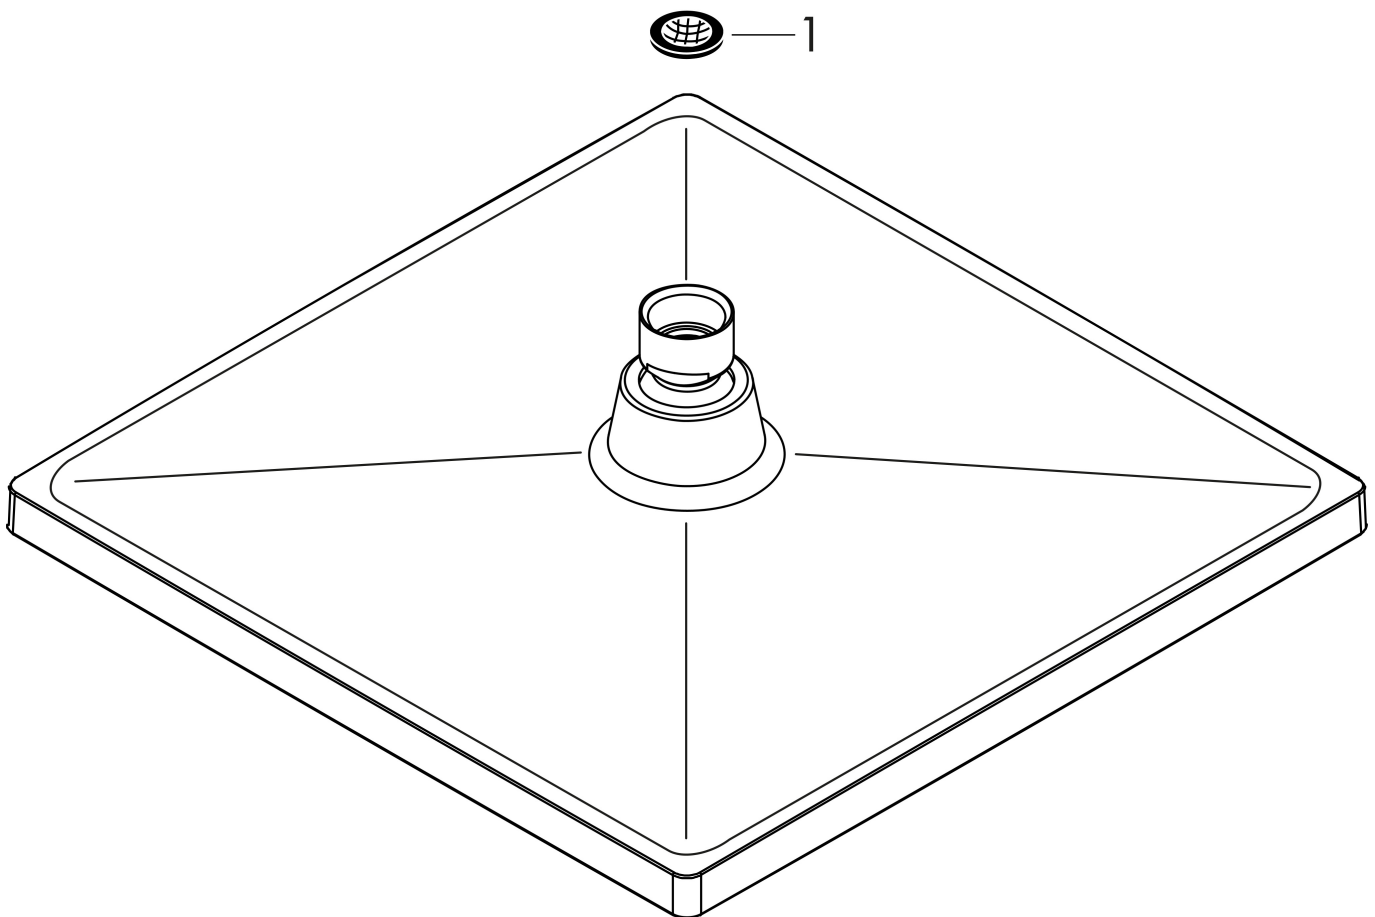

Merk	hansgrohe
Artikelnaam	Crometta E hoofddouche 240 ljet LowPressure
Art.nr.	26722000
Oppervlakte	chrom
Netto prijs	269,63 EUR

Explosietekening voor bouwjaar: >04/16