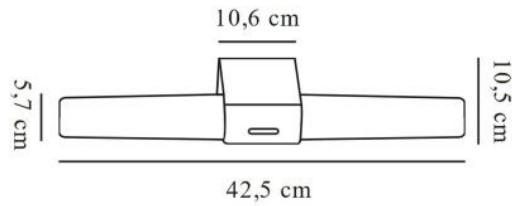

### Specificaties

Stroom	75 mA	Beschermingsklasse	II
Kleurtemperatuur	3000 K	IK-classificatie	IK03
Spanning	220-240 V	Levensduur L70/B50	25000 u
Ra waarde	90	Hoogte	105 mm
Lumen/watt	100 lm/Watt	Breedte	425 mm
Lichtstroom	900 lm	Max. systeemvermogen	9 W
IP-classificatie	IP44	Powerfactor	0.5 >
		Type dimming	Niet dimbaar

## Afmetingen & gewicht

Hoogte	105 mm	Verpak.breedte	140 mm
Breedte	425 mm	Verpak.hoogte	430 mm
Buitendiameter	57 mm	Gewicht (netto).	480 gr
Verpak.lengte	30 mm		