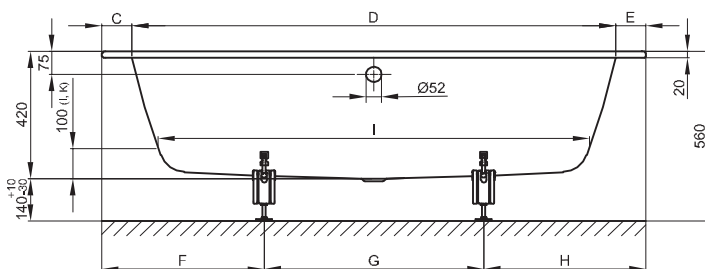

Informatie

De BetteOne, 190 x 90 x 42 cm, bestelnr. 3314, kan niet met BetteOpstaande Randen of in Maatwerk geleverd worden.

Voor professionele montage raden wij de originele badpoten aan B23-1500.

Leverbaar met bijpassende wastafel BetteOne. → P. 340

Leveringsomvang

Inclusief geluiddempende matten.

Design: Tesseraux + Partner

Afmeting

Bestelnr.	Maat in mm	A	B	C	D	E	F	G	H	I	K	N	V	Inhoud*
3310	1600 x 700 x 420	1600	700	90	1420	90	360	880	360	1250	415	345	85	100 Liter
3311	1700 x 700 x 420	1700	700	90	1520	90	375	950	375	1340	415	345	90	112 Liter
3312	1700 x 750 x 420	1700	750	95	1510	95	375	950	375	1340	455	385	95	129 Liter
3313	1800 x 800 x 420	1800	800	100	1600	100	370	1060	370	1420	495	425	100	158 Liter
3314	1900 x 900 x 420	1900	900	105	1690	105	400	1100	400	1515	595	525	100	217 Liter

*Inhoud: waterinhoud minus 70 liter waterverplaatsing. Productiewijzigingen en toleranties voorbehouden.