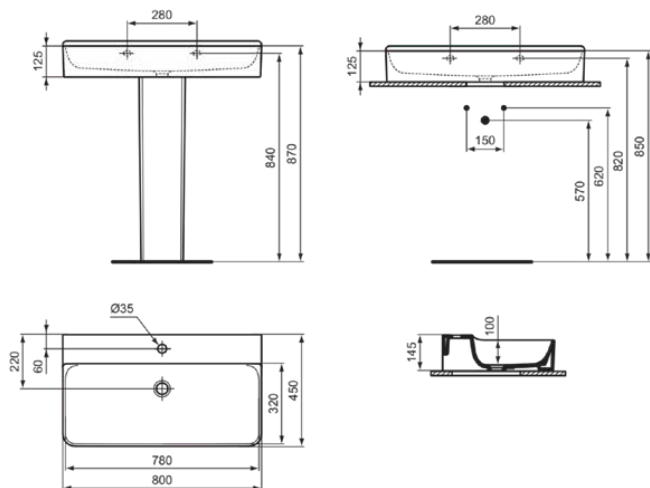

CONCA

T3795MA

CONCA | Wastafel 800x450x145 mm in wit afwerking, 1 met kraangat, zonder overloop | IdealPlus

Afbeelding & technische tekening

Algemene informatie

Productcategorie:	Wastafels
Producttype:	Wastafel
Merk:	Ideal Standard
Collectie:	CONCA
Ontwerper:	Palomba Serafini Associati
Colour:	MA - Wit
Afwerking van het oppervlak:	glanzend
Hoogte (mm):	145
Breedte (mm):	800
Lengte / sprong (mm):	450
Nettogewicht (kg):	21.90
EAN-code:	8014140468837

Kenmerken

IdealPlus

Productnormen & certificeringen

Normen:	EN 14688
Prestatieverklaring classificatie (DoP):	CL 00

Product specificaties

Kleurcode:	MA
Kleuromschrijving:	wit
IdealPlus technologie:	Ja
Model voor mindervaliden:	Nee
Met kettingoog:	Nee
Materiaal:	Keramisch
Materiaalkwaliteit:	Fine Fireclay
Aantal kraangaten per gebruiksplaats:	1
Aantal gebruiksplaatsen:	1
Overloop zichtbaar:	Nee
PVD technologie:	Nee
Afzetplateau:	Achterkant
Afwerking van het oppervlak:	glanzend
Positie kraangat:	Midden
Met rugwand:	Nee
Met afvoerplug:	Nee
Met overloop:	Nee
Met sifon:	Nee
Bevestigingswijze:	Wand