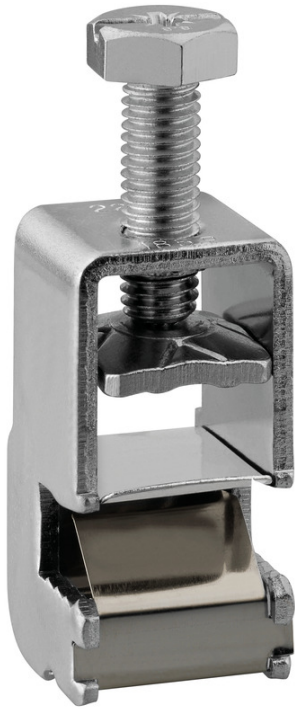

railklemmen

SKLAL 118

SKLAL 118

railklemmen

Artikelnummer: 07611801

Afmetingen: 28,5 x 29 x 53 mm

Railklem, voor railkoper 12/20/25/30 x 10 mm

voor AL/CU-adere 1x (50-185 mm²) re/rm/rf+AE, 1x (50-185 mm²) SM

Technische gegevens

Elektrische eigenschappen

Max. aderdoorsnede:	185 mm ²
Aantal polen:	1
contactloos:	nee
Aansluiting 1: Type aansluiting:	Schroeven
Aansluiting 1: Klempunt per pool:	1
Aansluiting 1: Geschikt voor CU geleiders:	1
Aansluiting 1: Geschikt voor AL geleiders:	1
Aansluiting 1: Aansluitbare geleider doorsnede massief (min):	50 mm ²
Aansluiting 1: Aansluitbare geleider doorsnede massief (max):	185 mm ²
Aansluiting 1: Aansluitbare geleider doorsnede massief (min):	50 mm ²
Aansluiting 1: Aansluitbare geleider doorsnede massief (min):	185 mm ²

Afmetingen

Breedte:	28.5 mm
Lengte:	29 mm
Hoogte:	53 mm
Gewicht:	0.1118 kg

Mechanische eigenschappen

Aansluiting 1: Aanhaalmoment:	22 Nm
-------------------------------	-------

Sales Information

EAN:	4013902623044
ETIM-klasse:	EC000001
Douanetariefnummer:	85369010
Minimum bestelwaarde:	1