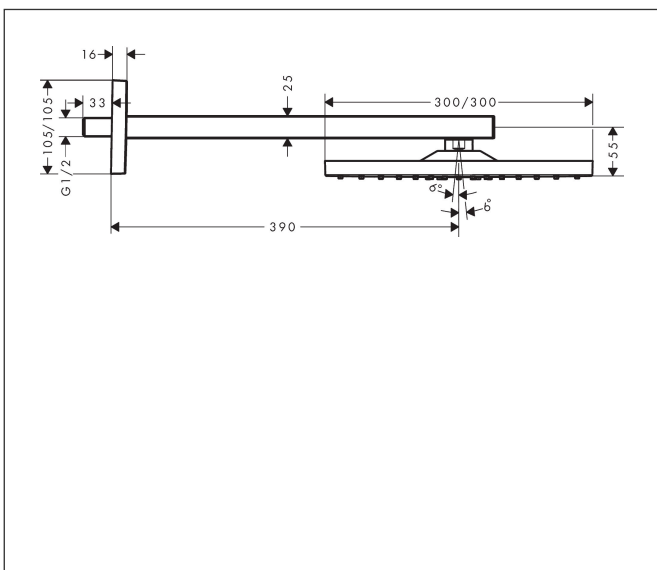

Merk	hansgrohe
Artikelnaam	<b>Raindance E</b> hoofddouche 300 1jet EcoSmart met douche-arm
Art.nr.	26239000
Oppervlakte	chrom
Netto prijs	711,13 EUR

## Kenmerken

- bestaat uit: hoofddouche, douche-arm
- diameter straalplaat 300 x 300 mm
- Rain
- functie van: 4,5 l/min
- maximale doorstroomhoeveelheid bij 3 bar: 8,3 l/min
- hoek hoofddouche verstelbaar
- afdekplaat van metaal
- straalplaat voor reiniging afneembaar
- lengte douche-arm: 390 mm
- EcoSmart: Veel waterplezier met veel minder water
- EU taxonomie: max. 8l/min

## Maat tekeningen