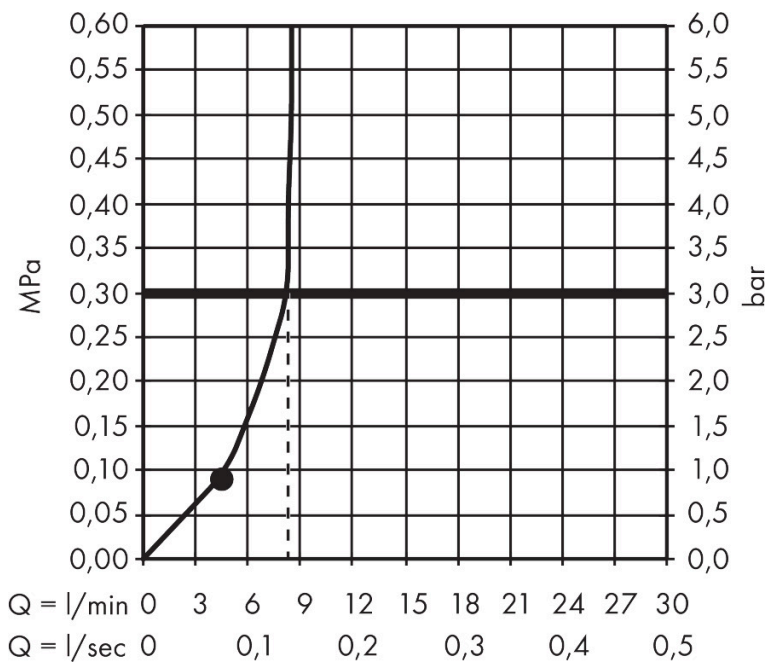

Merk hansgrohe
Artikelnaam **Raindance E** hoofddouche 300 1jet EcoSmart met douche-arm
Art.nr. 26239000
Oppervlakte chroom
Netto prijs 711,13 EUR

Stroomschema

De verbruikswaarden werden in overeenstemming met de praktijk met de bijbehorende armaturen (thermostaat/mengkraan/inbouwventiel) gemeten.