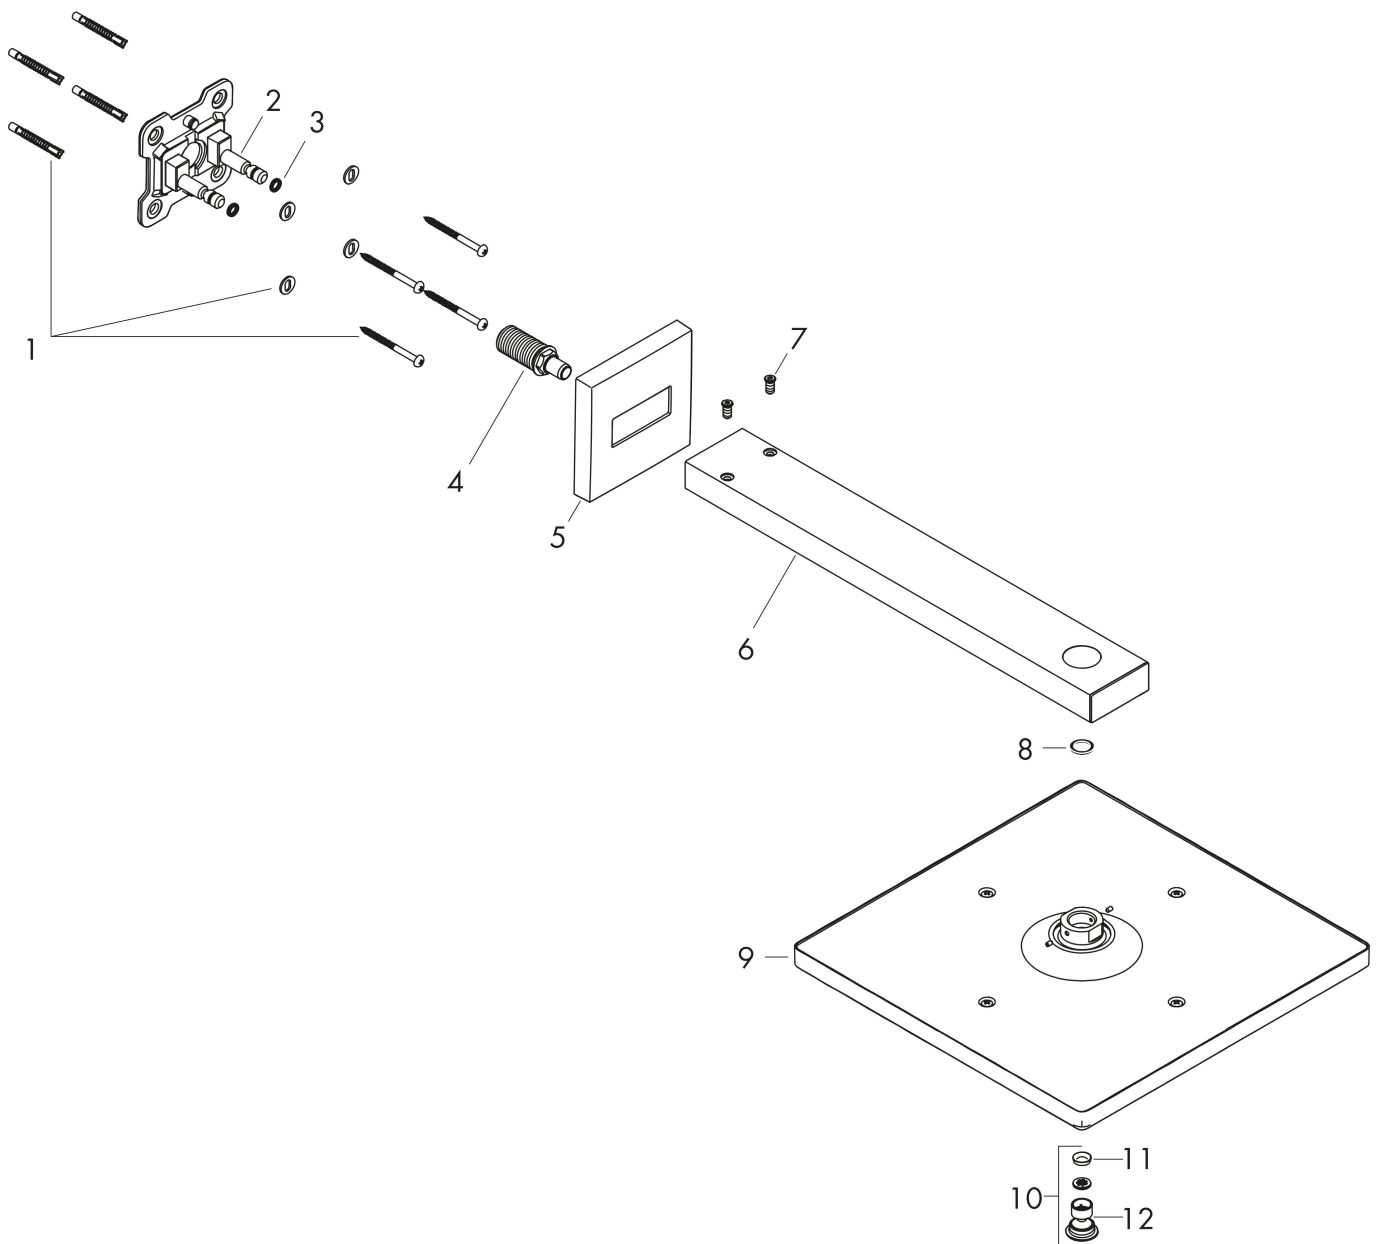

Merk	hansgrohe
Artikelnaam	Raindance E hoofddouche 300 1jet EcoSmart met douche-arm
Art.nr.	26239000
Oppervlakte	chrom
Netto prijs	711,13 EUR

Explosietekening voor bouwjaar: >10/17