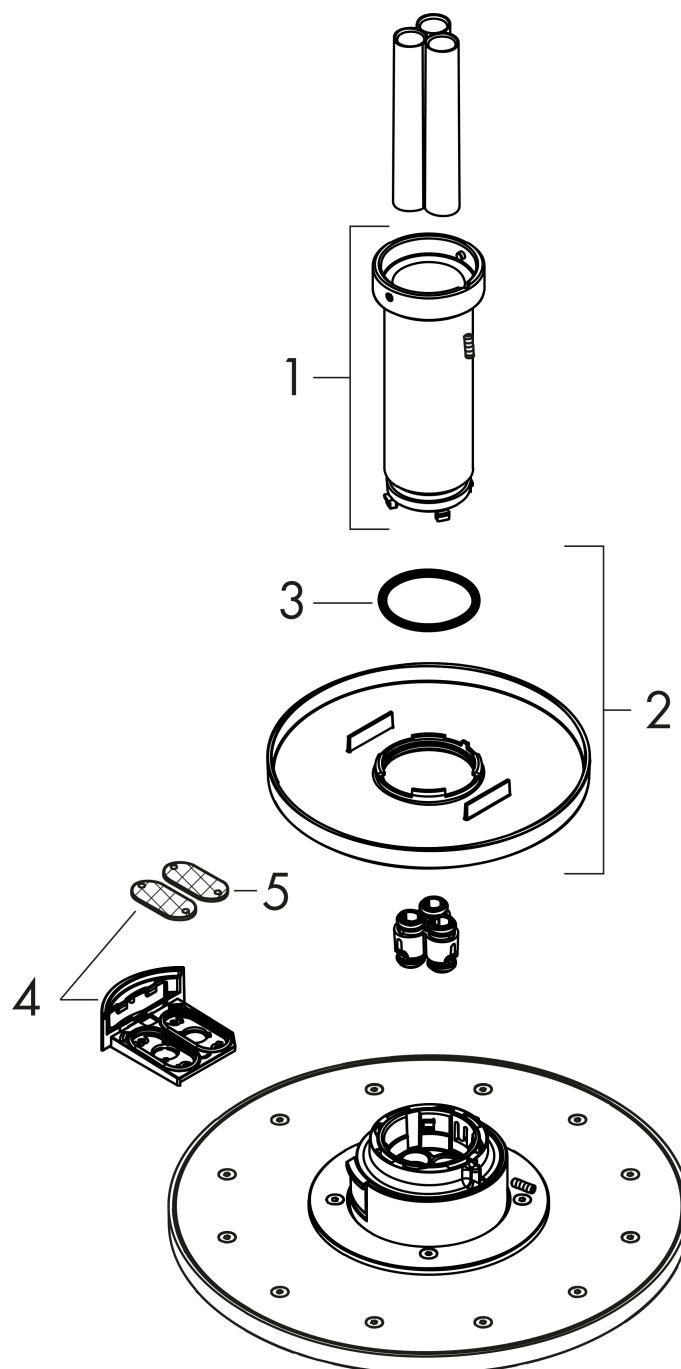

Merk	AXOR
Artikelnaam	AXOR ShowerSolutions hoofddouche 300 1jet met plafondaansluiting
Art.nr.	35301000
Oppervlakte	chromium
Netto prijs	1.530,56 EUR

Explosietekening voor bouwjaar: >01/19