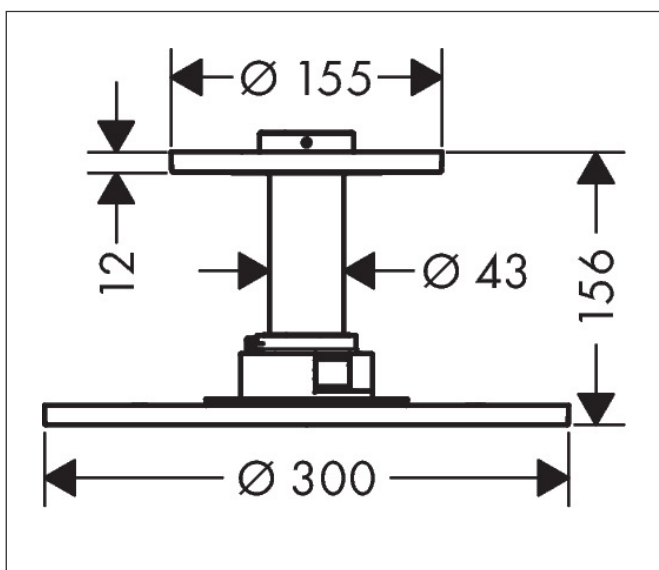

Merk AXOR
Artikelnaam **AXOR ShowerSolutions** hoofddouche 300 ljet met plafondaansluiting
Art.nr. 35301000
Oppervlakte chroom
Netto prijs 1.530,56 EUR

reddot winner 2020

reddot winner 2021

Product foto

Kenmerken

- bestaat uit: hoofddouche, plafondaansluiting
- diameter straalplaat 300 mm
- PowderRain
- doorstroomhoeveelheid PowderRain-straal bij 3 bar: 19,3 l/min
- functie van: 14,6 l/min
- maximale doorstroomhoeveelheid bij 3 bar: 19 l/min
- dynamische straalnoppen komen pas tevoorschijn bij gebruik
- afdekplaat van metaal
- plafonddouche afneembaar voor reiniging
- ServiceCard met zeef kan zonder gereedschap worden verwijderd voor reiniging
- metalen plafondaansluiting
- plafondbevestiging 100 mm
- aansluiting: inbouwdeel

Maat tekeningen

Technologie

Straalsoorten

Merk	AXOR
Artikelnaam	AXOR ShowerSolutions hoofddouche 300 ljet met plafondaansluiting
Art.nr.	35301000
Oppervlakte	chrom
Netto prijs	1.530,56 EUR

Benodigde onderdelen

Pos	Beschrijving	Art.nr.	Prijs
1	huls	92709000	185,60
2	rozet	93420000	78,40
3	O-ring 42x3,5	92708000	3,00
4	service eenheid	93423000	78,40
5	zeef	93402000	10,40
a	Inbouwdelen	26434180	290,53
b	verlengset	35288000	612,35
c	adapter voor geruimd aansluiting	93941000	7,70