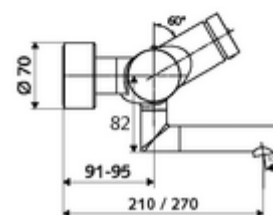

Artikelnummer: 01 658 06 99

Aufputz-Waschtisch-Armatur VITUS VW-SC-T Mischwasser, ThermoProtect-Thermostat

Manuelle Auslösung mit automatischem Schließvorgang. Einfache Laufzeiteinstellung.

Lieferumfang

- Selbstschluss-Aufputz-Waschtisch-Armatur
 - Selbstschlussknopf SC
 - ThermoProtect-Thermostat nach EN 1111, entriegelbare/arretierbare Temperatursperre 38 °C, Verbrühungsschutz bei Ausfall der Kaltwasserversorgung
 - Ventil zur Durchführung einer manuellen thermischen Desinfektion (gemäß DVGW Arbeitsblatt W 551)
 - Selbstschlusskartusche SC II
 - 2 Rückflussverhinderer RV (EN 1717: EB)
 - Schwenkbarer Auslauf (arretierbar) mit Strahlregler
- 2 S-Anschlüsse und Rosetten (tiefeinstellbar)

Technische Daten

- Laufzeit: 2 - 15 s einstellbar (7 s Werkseinstellung)
- Durchfluss: max. 5 l/min druckunabhängig
- Fließdruck: 1,0 - 5,0 bar
- Max. Betriebstemperatur: 70 °C (80 °C für thermische Desinfektion)
- Werkstoff: Auslauf Messing konform TrinkwV; Gehäuse Messing konform TrinkwV
- Oberfläche: chrom
- Ausladung bis Mitte Strahlregler: 270 mm
- Anschluss: 2x DN 15 G 1/2 AG
- Zertifikate: PA-IX 38234/IO, Belgaqua
- Geräuschkategorie: I
- Durchflussklasse: O

Lieferdaten

- Gewicht: 5,08 kg/Stück
- Verpackungseinheit: 1

Empfohlene zugehörige Artikel

S-Anschlussset mit Vorabspernung

ArtikelNr.: 23 775 00 99