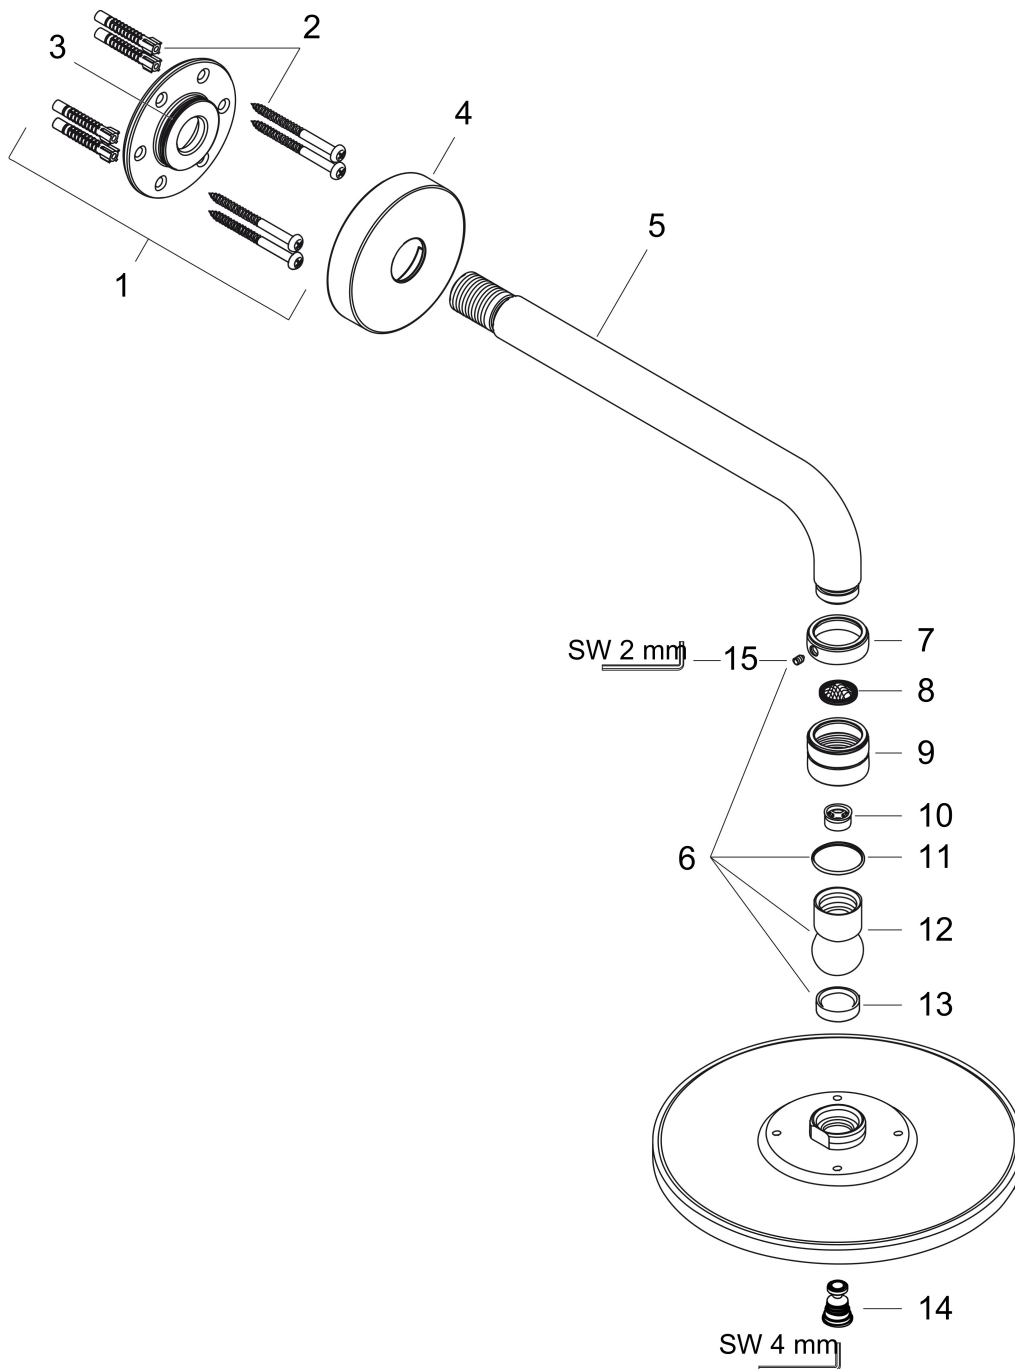

Merk hansgrohe
Artikelnaam **Raindance S** hoofddouche 300 1jet EcoSmart met douche-arm
Art.nr. 26601000
Oppervlakte chroom
Netto prijs 795,65 EUR

Explosietekening voor bouwjaar: >09/14

Merk hansgrohe
Artikelnaam **Raindance S** hoofddouche 300 1jet EcoSmart met douche-arm
Art.nr. 26601000
Oppervlakte chroom
Netto prijs 795,65 EUR

Onderdelen voor bouwjaar: >09/14

Pos	Beschrijving	Art.nr.	Prijs
1	bevestigingsmateriaal	95208000	52,00
2	bevestigingsmateriaal	40916000	4,80
3	O-ring 34x2	98383000	4,80
4	rozet Ø 80 mm	98940000	20,40
5	douche-arm 390 mm	27413000	106,30
6	kogelgewricht	98941000	32,70
7	borgring	98942000	16,60
8	zeefdichting	94246000	3,00
9	moer	97958000	4,80
10	doorstroombegrenzer (9 l/min)	95659000	7,70
11	stelring	97536000	4,80
12	kogelgewricht	97552000	16,60
13	dichting	97606000	4,80
14	luchtjets (Eco)	95795000	25,70