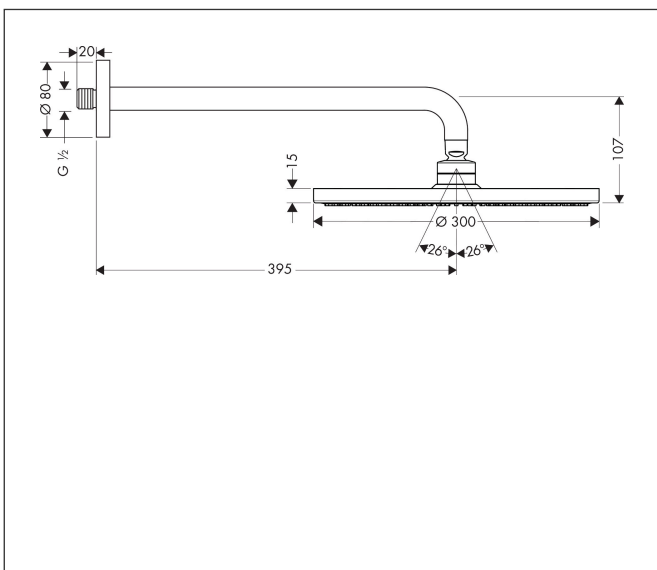

| | |
|-------------|---|
| Merk | hansgrohe |
| Artikelnaam | Raindance S hoofddouche 300 1jet EcoSmart met douche-arm |
| Art.nr. | 26601000 |
| Oppervlakte | chrom |
| Netto prijs | 795,65 EUR |

Product foto

Kenmerken

- bestaat uit: hoofddouche, douche-arm
- diameter straalplaat 300 mm
- RainAir volle zachte regenstraal
- functie van: 6,5 l/min
- maximale doorstroomhoeveelheid bij 3 bar: 9 l/min
- hoek hoofddouche verstelbaar
- afdekplaat van metaal
- straalplaat voor reiniging afneembaar
- lengte douche-arm: 390 mm
- EcoSmart: Veel waterplezier met veel minder water

Maat tekeningen

Technologie

Straalsoorten

Certificaat

| | |
|-------------|---|
| Merk | hansgrohe |
| Artikelnaam | Raindance S hoofddouche 300 1jet EcoSmart met douche-arm |
| Art.nr. | 26601000 |
| Oppervlakte | chromo |
| Netto prijs | 795,65 EUR |

Stroomschema

De verbruikswaarden werden in overeenstemming met de praktijk met de bijbehorende armaturen (thermostaat/mengkraan/inbouwventiel) gemeten.

Merk hansgrohe
 Artikelnaam **Raindance S** hoofddouche 300 1jet EcoSmart met douche-arm
 Art.nr. 26601000
 Oppervlakte chroom
 Netto prijs 795,65 EUR