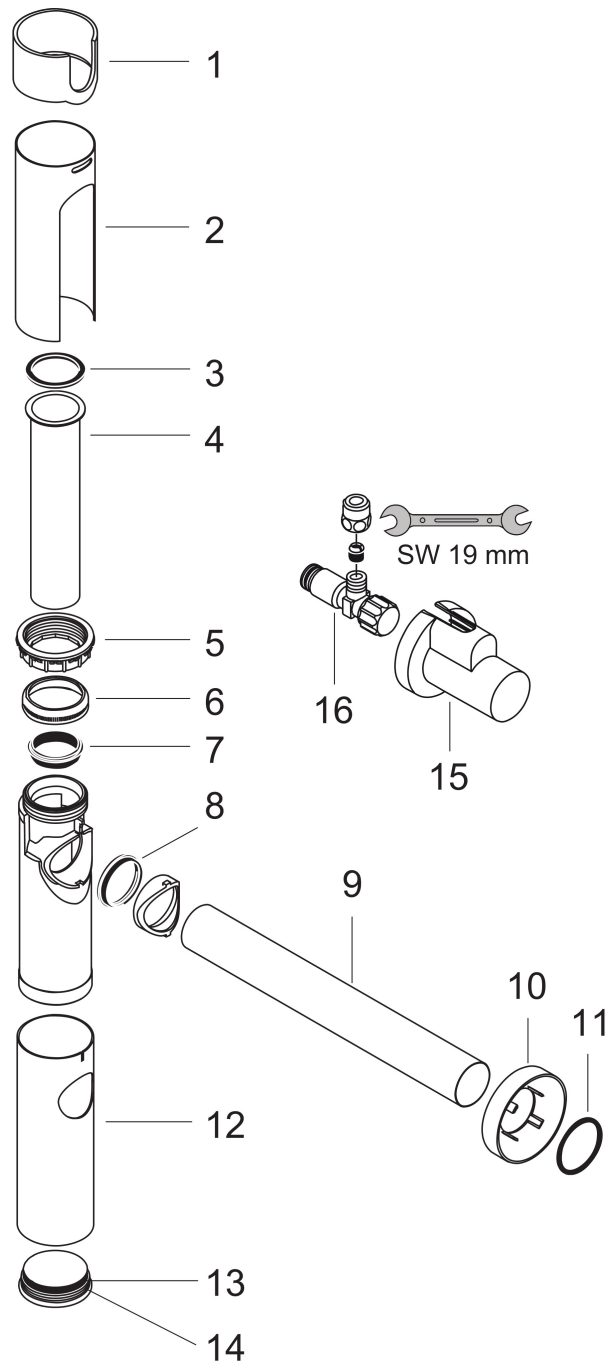

Merk	hansgrohe
Artikelnaam	designsifon set
Art.nr.	52120000
Oppervlakte	chroom
Netto prijs	198,23 EUR

Product foto

Kenmerken

- bestaat uit: designsifon, 2 hoekstopkranen, 2 covers
- instelbereik: 65 - 165 mm
- afstand tot wand 330 mm
- geurafsluiter - hoogte waterslot is 75 mm 75 mm
- aansluitmaat ingang: G 1 1/4

Maat tekeningen

Merk	hansgrohe
Artikelnaam	designsifon set
Art.nr.	52120000
Oppervlakte	chrom
Netto prijs	198,23 EUR

Explosietekening voor bouwjaar: >10/01

Merk	hansgrohe
Artikelnaam	designsifon set
Art.nr.	52120000
Oppervlakte	chrom
Netto prijs	198,23 EUR

Onderdelen voor bouwjaar: >10/01

Pos	Beschrijving	Art.nr.	Prijs
1	afdekkap	13957000	25,70
2	afdekkap voor buis	96553000	25,70
3	dichting 1¼"	53971000	3,00
4	schuifpijp 1¼" 150 mm	96420000	12,70
5	wartel	97590000	4,80
6	wartel 1¼"	53951000	3,00
7	snijring 1¼"	53985000	3,00
8	sluitbus	96487000	3,00
9	muurbuis 1¼" 500 mm	53493000	26,20
10	rozet	96490000	16,60
11	O-Ring 32x3	98051000	3,00
12	huls	96554000	32,70
13	Stop	97258000	16,60
14	O-ring 38x2,5	98198000	4,80
15	huls voor hoekstopkraan	13950000	35,78
16	hoekstopkraan met huls	13954000	57,40