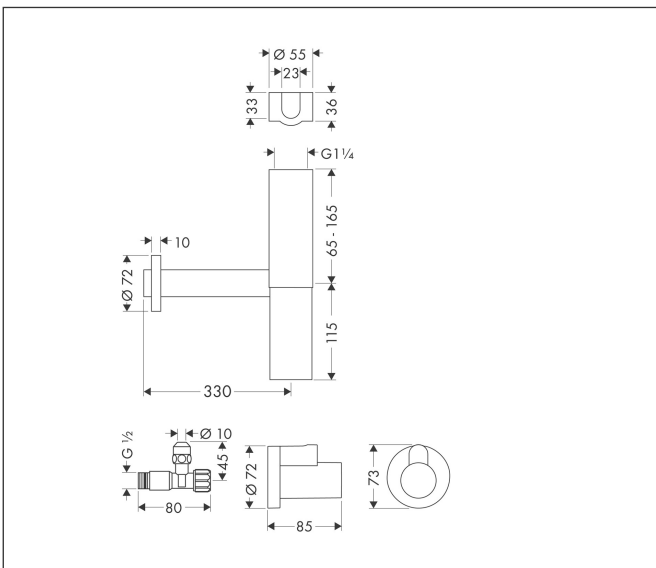

Merk	hansgrohe
Artikelnaam	designsifon set
Art.nr.	52120000
Oppervlakte	chroom
Netto prijs	198,23 EUR

Product foto

Kenmerken

- bestaat uit: designsifon, 2 hoekstopkranen, 2 covers
- instelbereik: 65 - 165 mm
- afstand tot wand 330 mm
- geurafsluiter - hoogte waterslot is 75 mm 75 mm
- aansluitmaat ingang: G 1 1/4

Maat tekeningen

Merk	hansgrohe
Artikelnaam	designsifon set
Art.nr.	52120000
Oppervlakte	chrom
Netto prijs	198,23 EUR

Explosietekening voor bouwjaar: >10/01

Merk	hansgrohe
Artikelnaam	designsifon set
Art.nr.	52120000
Oppervlakte	chrom
Netto prijs	198,23 EUR

Onderdelen voor bouwjaar: >10/01

Pos	Beschrijving	Art.nr.	Prijs
1	afdekkap	13957000	25,70
2	afdekkap voor buis	96553000	25,70
3	dichting 1¼"	53971000	3,00
4	schuifpijp 1¼" 150 mm	96420000	12,70
5	wartel	97590000	4,80
6	wartel 1¼"	53951000	3,00
7	snijring 1¼"	53985000	3,00
8	sluitbus	96487000	3,00
9	muurbuis 1¼" 500 mm	53493000	26,20
10	rozet	96490000	16,60
11	O-Ring 32x3	98051000	3,00
12	huls	96554000	32,70
13	Stop	97258000	16,60
14	O-ring 38x2,5	98198000	4,80
15	huls voor hoekstopkraan	13950000	35,78
16	hoekstopkraan met huls	13954000	57,40