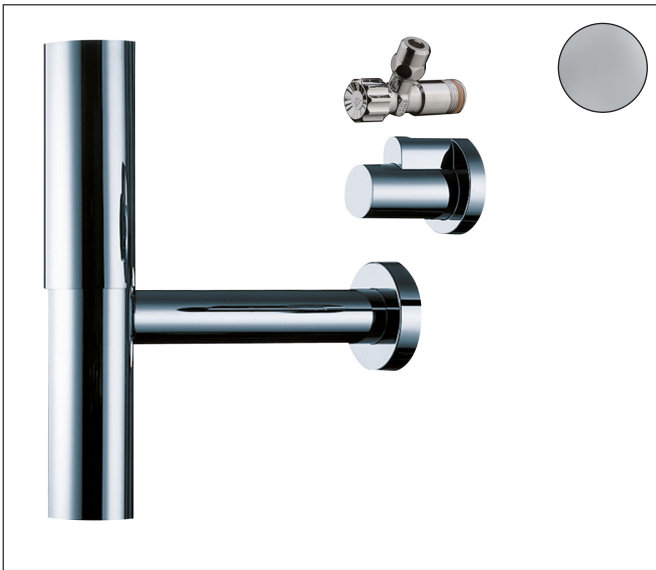

Merk	hansgrohe
Artikelnaam	designsifon set
Art.nr.	52120000
Oppervlakte	chroom
Netto prijs	198,23 EUR

Product foto

Kenmerken

- bestaat uit: designsifon, 2 hoekstopkranen, 2 covers
- instelbereik: 65 - 165 mm
- afstand tot wand 330 mm
- geurafsluiter - hoogte waterslot is 75 mm 75 mm
- aansluitmaat ingang: G 1 1/4

Maat tekeningen

Merk	hansgrohe
Artikelnaam	designsifon set
Art.nr.	52120000
Oppervlakte	chrom
Netto prijs	198,23 EUR

Explosietekening voor bouwjaar: >10/01

Merk	hansgrohe
Artikelnaam	designsifon set
Art.nr.	52120000
Oppervlakte	chrom
Netto prijs	198,23 EUR