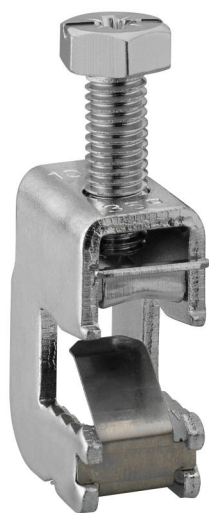

railklemmen

SKLAL 170

SKLAL 170

railklemmen

Artikelnummer: 07617001

Afmetingen: 20,5 x 28 x 45 mm

Railklem, voor railkoper 12/20/25/30 x 10 mm

voor het aansluiten van AL/CU-aders 16-70mm²

70°

Technische gegevens

Elektrische eigenschappen

Max. aderdoorsnede:	70 mm ²
Nominale stroom:	400 Ampère
Aantal polen:	1
contactloos:	nee
Aansluiting 1: Type aansluiting:	Schroeven
Aansluiting 1: Klempunt per pool:	1
Aansluiting 1: Geschikt voor CU geleiders:	1
Aansluiting 1: Geschikt voor AL geleiders:	1
Aansluiting 1: Aansluitbare geleider doorsnede massief (min):	16 mm ²
Aansluiting 1: Aansluitbare geleider doorsnede massief (max):	70 mm ²
Aansluiting 1: Aansluitbare geleider doorsnede massief (min):	16 mm ²
Aansluiting 1: Aansluitbare geleider doorsnede massief (min):	120 mm ²

Afmetingen

Breedte:	20.5 mm
Lengte:	28 mm
Hoogte:	45 mm

Materiaal eigenschappen

Industrie kwaliteit:	nee
----------------------	-----

Mechanische eigenschappen

Aansluiting 1: Aanhaalmoment:	12 Nm
-------------------------------	-------