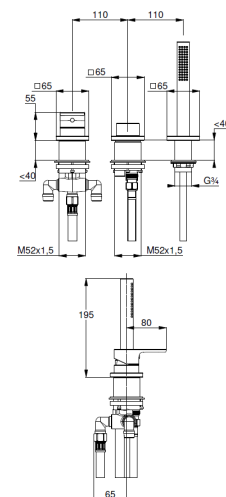

autom. Umstellung: Brause/Wanne

3-Loch Montage

geschlossener Hebel, Metall

eigensicher gegen Rückfließen

Keramik-Kartusche mit Heißwasserbegrenzung

Durchflussmenge Wanne bei 3 bar 23 l/min.

Durchflussmenge Brause bei 3 bar 13 l/min.

Schaftbefestigung

ohne Armaturen-Anschlussdruckschläuche Art. Nr. 7544605-00

herausziehbarer Schlauch M15 x 1500mm

Handbrause 1 S

mit einer Strahlart

volume

mit Kalkschnellreinigung

Siebichtung

### Produktabbildung/ Product picture

### Maßzeichnung/ Dimensional drawing