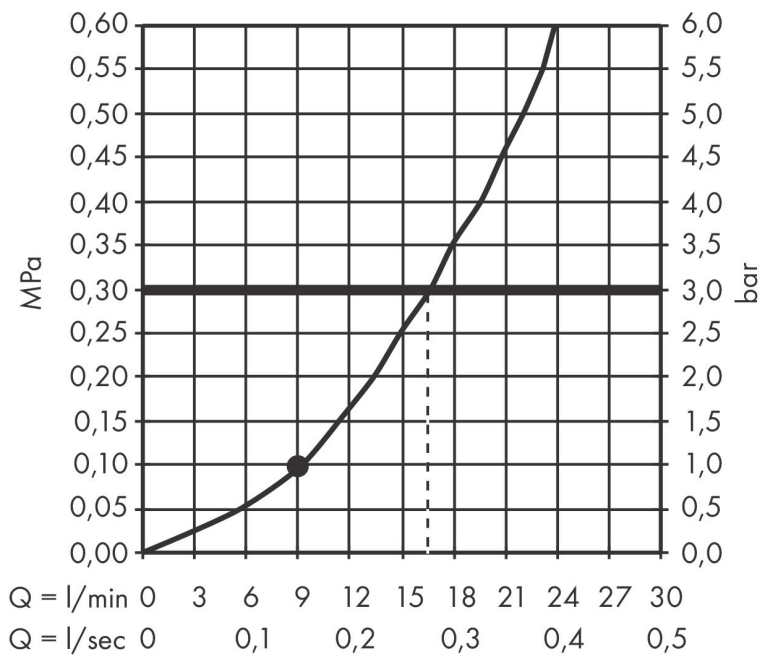

Merk	hansgrohe
Artikelnaam	Crometta S hoofddouche 240 1jet
Art.nr.	26723000
Oppervlakte	chromom
Netto prijs	269,63 EUR

Stroomschema

De verbruikswaarden werden in overeenstemming met de praktijk met de bijbehorende armaturen (thermostaat/mengkraan/inbouwventiel) gemeten.