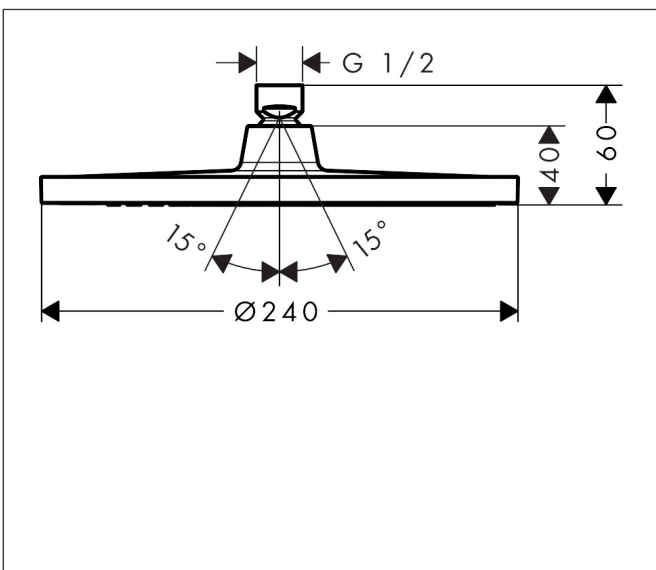

Merk	hansgrohe
Artikelnaam	Crometta S hoofddouche 240 1 jet
Art.nr.	26723000
Oppervlakte	chrom
Netto prijs	269,63 EUR

Product foto

Kenmerken

- diameter straalplaat 240 mm
- Rain
- functie van: 7,8 l/min
- maximale doorstroomhoeveelheid bij 3 bar: 16,7 l/min
- hoek hoofddouche verstelbaar
- afdekplaat van kunststof

Maat tekeningen

Technologie

Straalsoorten

Certificaat

Merk hansgrohe
 Artikelnaam **Crometta S** hoofddouche 240 1jet
 Art.nr. 26723000
 Oppervlakte chroom
 Netto prijs 269,63 EUR

Benodigde onderdelen (naar keuze)

Merk	hansgrohe
Artikelnaam	Crometta S hoofddouche 240 1jet
Art.nr.	26723000
Oppervlakte	chromom
Netto prijs	269,63 EUR

Stroomschema

De verbruikswaarden werden in overeenstemming met de praktijk met de bijbehorende armaturen (thermostaat/mengkraan/inbouwventiel) gemeten.

Merk	hansgrohe
Artikelnaam	Crometta S hoofddouche 240 1 jet
Art.nr.	26723000
Oppervlakte	chromo
Netto prijs	269,63 EUR

Explosietekening voor bouwjaar: >04/16

Merk hansgrohe
Artikelnaam **Crometta S** hoofddouche 240 1jet
Art.nr. 26723000
Oppervlakte chroom
Netto prijs 269,63 EUR