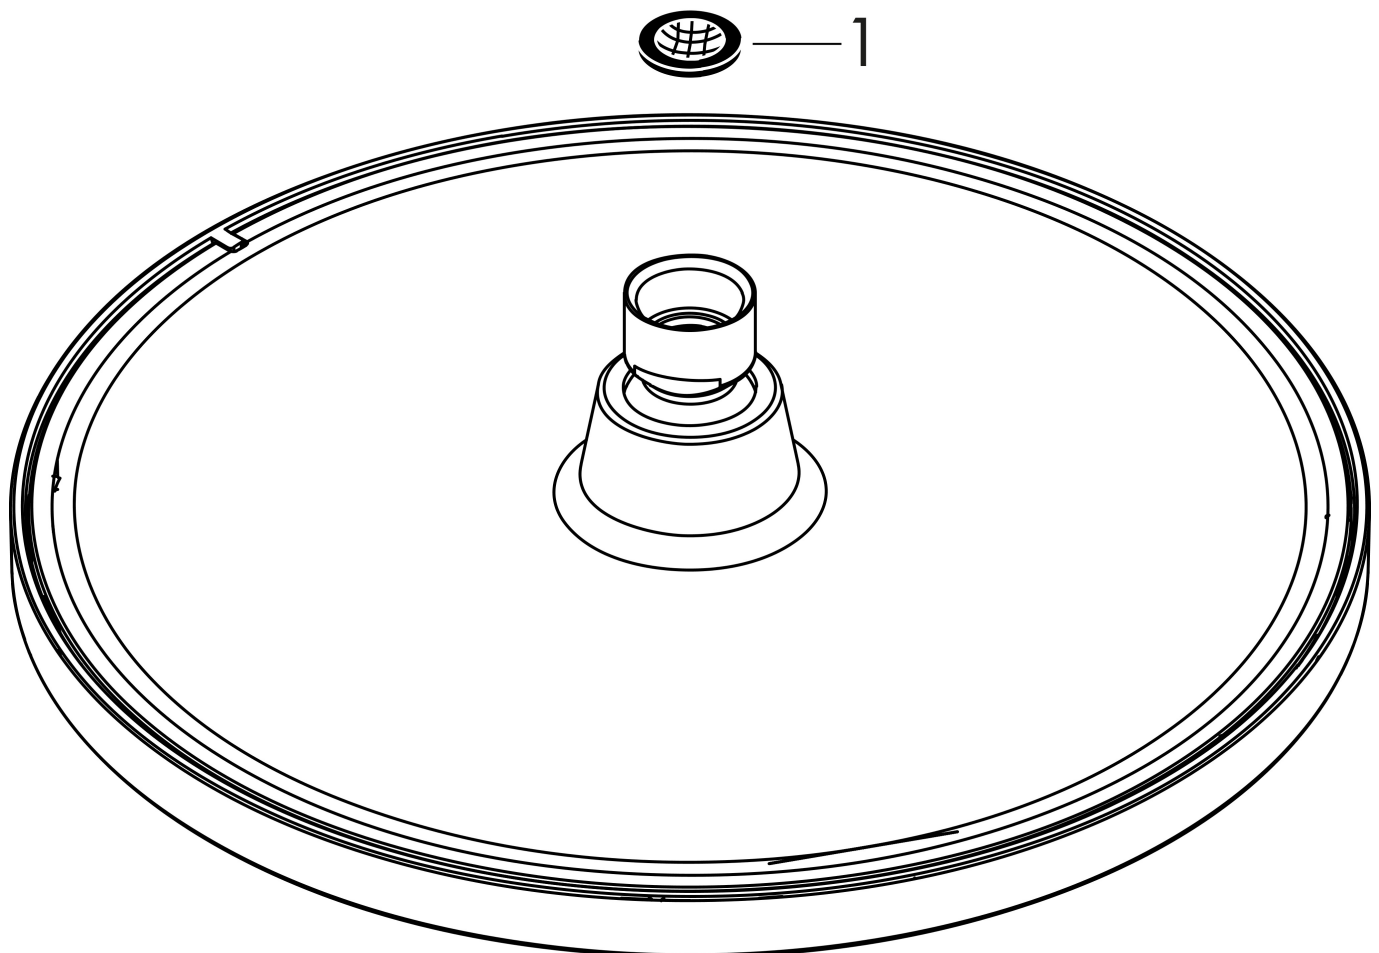

Merk	hansgrohe
Artikelnaam	Crometta S hoofddouche 240 1 jet
Art.nr.	26723000
Oppervlakte	chrom
Netto prijs	269,63 EUR

Product foto

Kenmerken

- diameter straalplaat 240 mm
- Rain
- functie van: 7,8 l/min
- maximale doorstroomhoeveelheid bij 3 bar: 16,7 l/min
- hoek hoofddouche verstelbaar
- afdekplaat van kunststof

Maat tekeningen

Technologie

Straalsoorten

Certificaat

Merk hansgrohe
 Artikelnaam **Crometta S** hoofddouche 240 1jet
 Art.nr. 26723000
 Oppervlakte chroom
 Netto prijs 269,63 EUR

Benodigde onderdelen (naar keuze)

Merk	hansgrohe
Artikelnaam	Crometta S hoofddouche 240 1jet
Art.nr.	26723000
Oppervlakte	chromom
Netto prijs	269,63 EUR

Stroomschema

De verbruikswaarden werden in overeenstemming met de praktijk met de bijbehorende armaturen (thermostaat/mengkraan/inbouwventiel) gemeten.

Merk	hansgrohe
Artikelnaam	Crometta S hoofddouche 240 1 jet
Art.nr.	26723000
Oppervlakte	chromo
Netto prijs	269,63 EUR

Explosietekening voor bouwjaar: >04/16

Merk hansgrohe
Artikelnaam **Crometta S** hoofddouche 240 1jet
Art.nr. 26723000
Oppervlakte chroom
Netto prijs 269,63 EUR