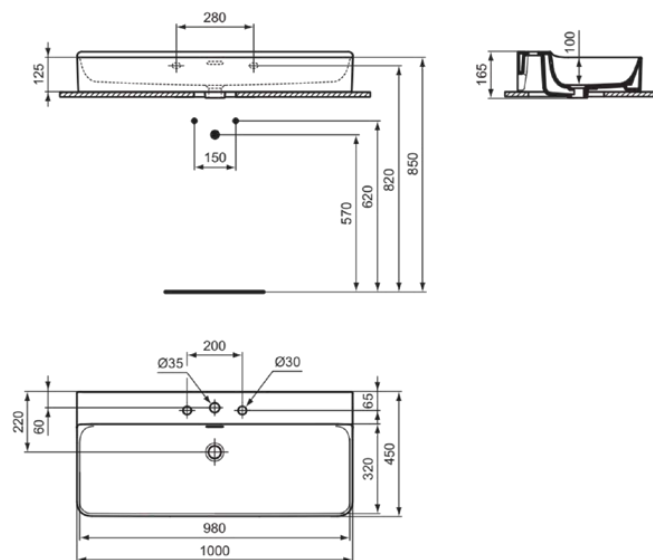

CONCA

T3798MA

CONCA | Wastafel 1000x450x165 mm in wit afwerking, 3 met kraangaten, met overloop | IdealPlus

Afbeelding & technische tekening

Algemene informatie

Productcategorie:	Wastafels
Producttype:	Wastafel
Merk:	Ideal Standard
Collectie:	CONCA
Ontwerper:	Palomba Serafini Associati
Colour:	MA - Wit
Afwerking van het oppervlak:	glanzend
Hoogte (mm):	165
Breedte (mm):	1000
Lengte / sprong (mm):	450
Nettogewicht (kg):	25.40
EAN-code:	8014140468868

Kenmerken

IdealPlus

Productnormen & certificeringen

Normen:	EN 14688
Prestatieverklaring classificatie (DoP):	CL 25

Product specificaties

Kleurcode:	MA
Kleuromschrijving:	wit
IdealPlus technologie:	Ja
Model voor mindervaliden:	Nee
Met kettingoog:	Nee
Materiaal:	Keramisch
Materiaalkwaliteit:	Fine Fireclay
Aantal kraangaten per gebruiksplaats:	3
Aantal gebruiksplaatsen:	1
Overloop zichtbaar:	Ja
PVD technologie:	Nee
Afzetplateau:	Achterkant
Afwerking van het oppervlak:	glanzend
Positie kraangat:	Links / Rechts / Midden
Type overloop:	Gleuf
Met rugwand:	Nee
Met afvoerplug:	Nee
Met overloop:	Ja
Met sifon:	Nee
Inclusief bevestigingsmateriaal:	Nee
Bevestigingswijze:	Wand

CONCA

T3798MA

CONCA | Wastafel 1000x450x165 mm in wit afwerking, 3 met kraangaten, met overloop | IdealPlus

Aanbevolen zaagmal:

TT0299724

Uw lokale contact:

België • Belgique

Ideal Standard Produktions-GmbH
Corporate Village - Frame 21 Building
Da Vincilaan 2
B-1935 Zaventem
☎ +32 2 325 66 00
☎ +32 2 325 66 01
🌐 www.idealstandard.be