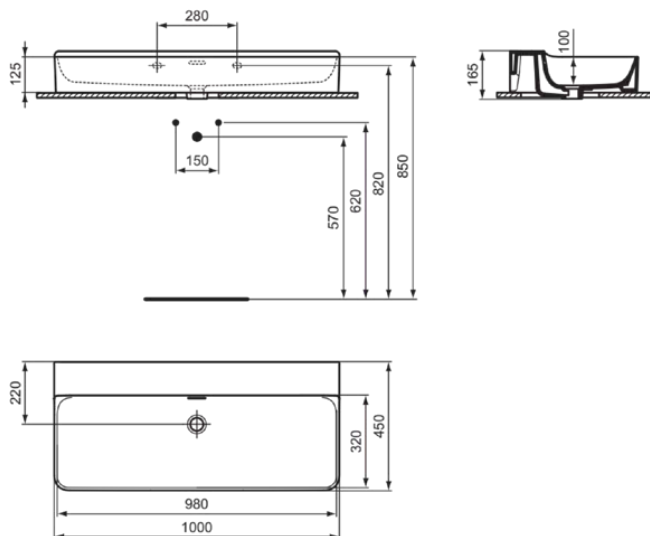

CONCA

T379901

CONCA | Wastafel 1000x450x165 mm in glanzend wit afwerking, zonder kraangat, met overloop

Afbeelding & technische tekening

Algemene informatie

Productcategorie:	Wastafels
Producttype:	Wastafel
Merk:	Ideal Standard
Collectie:	CONCA
Ontwerper:	Palomba Serafini Associati
Colour:	01 - Glanzend Wit
Afwerking van het oppervlak:	glanzend
Hoogte (mm):	165
Breedte (mm):	1000
Lengte / sprong (mm):	450
Nettogewicht (kg):	25.40
EAN-code:	8014140458159

Productnormen & certificeringen

Normen:	EN 14688
Prestatieverklaring classificatie (DoP):	CL 25

Product specificaties

Kleurcode:	01
Kleuromschrijving:	glanzend wit
Model voor mindervaliden:	Nee
Met kettingoog:	Nee
Materiaal:	Keramisch
Materiaalkwaliteit:	Fine Fireclay
Aantal kraangaten per gebruiksplaats:	0
Aantal gebruiksplaatsen:	1
Overloop zichtbaar:	Ja
PVD technologie:	Nee
Afzetplateau:	Achterkant
Afwerking van het oppervlak:	glanzend
Type overloop:	Gleuf
Met rugwand:	Nee
Met afvoerplug:	Nee
Met overloop:	Ja
Met sifon:	Nee
Inclusief bevestigingsmateriaal:	Nee
Bevestigingswijze:	Wand
Aanbevolen zaagmat:	TT0299724