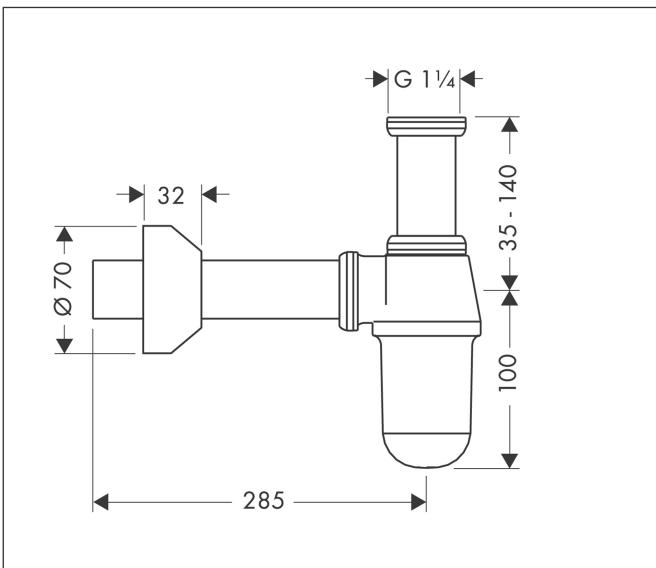

Merk	hansgrohe
Artikelnaam	bekersifon
Art.nr.	52010000
Oppervlakte	chrom
Netto prijs	38,14 EUR

Product foto

Kenmerken

- instelbereik: 35 - 140 mm
- afstand tot wand 285 mm
- geurafsluiter - hoogte waterslot is 50 mm 50 mm
- aansluitmaat ingang: G 1 1/4

Maat tekeningen

Merk	hansgrohe
Artikelnaam	bekersifon
Art.nr.	52010000
Oppervlakte	chrom
Netto prijs	38,14 EUR

Explosietekening voor bouwjaar: >09/82

Merk hansgrohe
 Artikelnaam bekersiston
 Art.nr. 52010000
 Oppervlakte chroom
 Netto prijs 38,14 EUR

Onderdelen voor bouwjaar: >09/82

Pos	Beschrijving	Art.nr.	Prijs
1	dichting 1¼"	53971000	3,00
2	schuifpijp 1¼" 120 mm	53902000	16,60
3	wartel 1¼"	53951000	3,00
4	binnenbuis 1¼" 100 mm	94203000	4,80
5	gummi ring 50x54,5x3	53982000	3,00
6	snijring 1¼"	53985000	3,00
7	rozet 1¼"x65x15	53964000	4,80