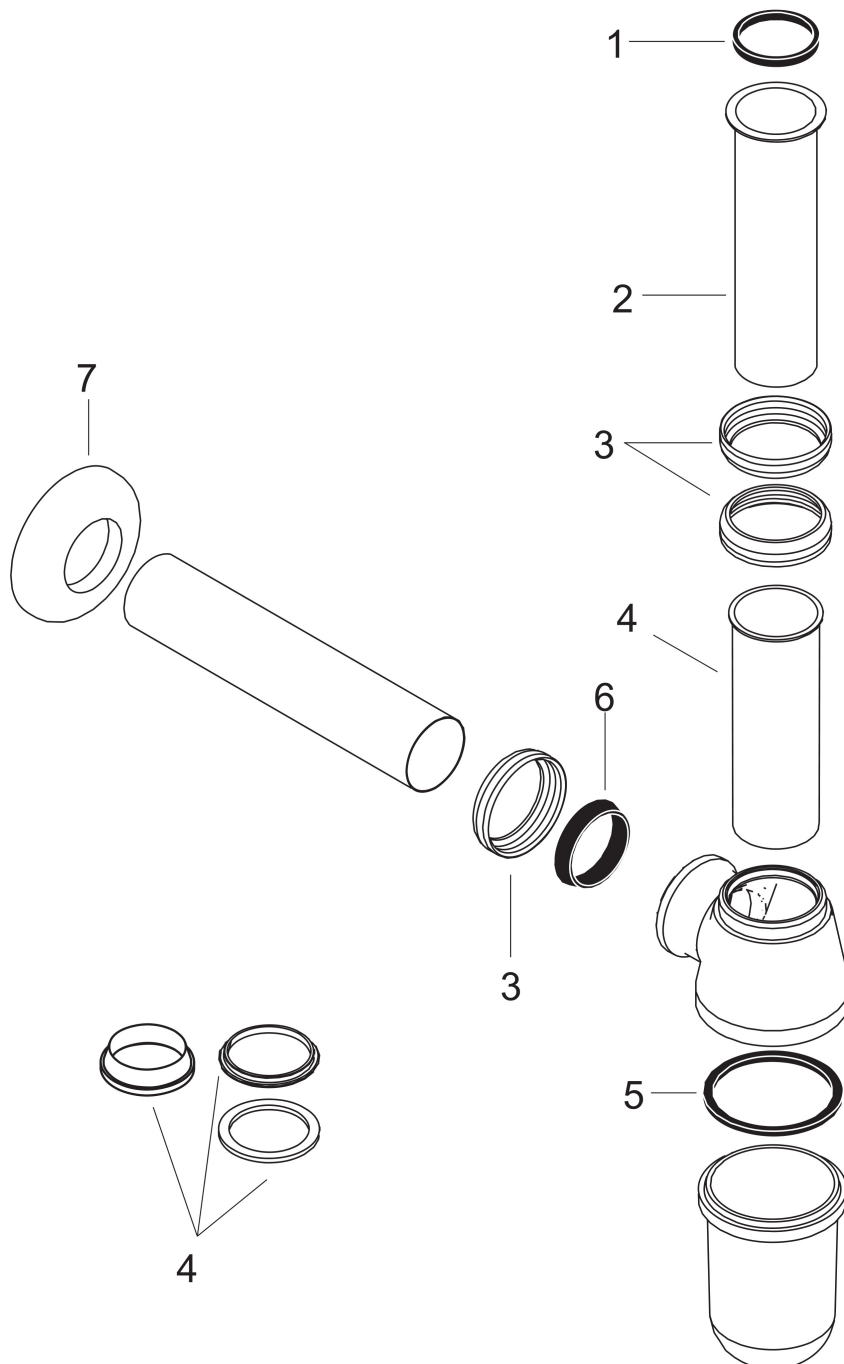

Merk	hansgrohe
Artikelnaam	bekersifon
Art.nr.	52010000
Oppervlakte	chrom
Netto prijs	38,14 EUR

Product foto

Kenmerken

- instelbereik: 35 - 140 mm
- afstand tot wand 285 mm
- geurafsluiter - hoogte waterslot is 50 mm 50 mm
- aansluitmaat ingang: G 1 1/4

Maat tekeningen

Merk	hansgrohe
Artikelnaam	bekersifon
Art.nr.	52010000
Oppervlakte	chrom
Netto prijs	38,14 EUR

Explosietekening voor bouwjaar: >09/82

Merk hansgrohe
 Artikelnaam bekersiston
 Art.nr. 52010000
 Oppervlakte chroom
 Netto prijs 38,14 EUR

Onderdelen voor bouwjaar: >09/82

Pos	Beschrijving	Art.nr.	Prijs
1	dichting 1¼"	53971000	3,00
2	schuifpijp 1¼" 120 mm	53902000	16,60
3	wartel 1¼"	53951000	3,00
4	binnenbuis 1¼" 100 mm	94203000	4,80
5	gummi ring 50x54,5x3	53982000	3,00
6	snijring 1¼"	53985000	3,00
7	rozet 1¼"x65x15	53964000	4,80