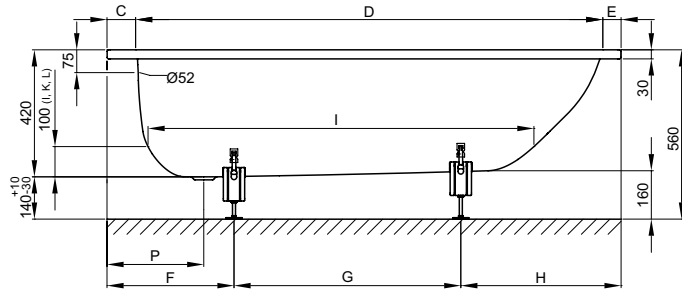

Informatie

De BetteForm, 1900 x 800 x 420 mm, bestelnr. 2951, kan niet met BetteOpstaande Randen of als Maatwerk geleverd worden.

Voor professionele montage raden wij de originele badpoten aan B23-1500.

Afmeting

Bestelnr.	Maat in mm	A	B	C	D	E	F	G	H	I	K	L	N	O	P	Inhoud*
2940	1400 x 700 x 420	1400	700	100	1230	70	400	420	580	965	450	475	65	590	320	74 Liter
2941	1500 x 700 x 420	1500	700	100	1330	70	400	520	580	1070	450	475	70	640	320	89 Liter
2942	1600 x 700 x 420	1600	700	100	1430	70	400	620	580	1155	450	470	65	690	320	103 Liter
2943	1600 x 750 x 420	1600	750	100	1430	70	400	620	580	1170	470	498	65	690	320	113 Liter
2944	1650 x 750 x 420	1650	750	120	1430	100	420	620	610	1170	470	498	65	710	340	113 Liter
2945	1700 x 700 x 420	1700	700	100	1530	70	420	700	580	1265	450	475	65	740	320	118 Liter
2946	1700 x 730 x 420	1700	730	100	1530	70	420	700	580	1265	450	475	80	740	320	118 Liter
2947	1700 x 750 x 420	1700	750	90	1545	65	420	690	590	1275	500	510	65	740	320	140 Liter
2948	1700 x 800 x 420	1700	800	90	1545	65	420	690	590	1275	500	510	90	740	320	140 Liter
2949	1750 x 750 x 420	1750	750	120	1545	85	450	690	610	1275	500	510	65	770	350	140 Liter
2950	1800 x 800 x 420	1800	800	100	1635	65	430	790	580	1360	510	520	65	790	320	166 Liter
2951	1900 x 800 x 420	1900	800	100	1730	70	440	860	600	1460	485	510	70	840	320	167 Liter

*Inhoud: waterinhoud minus 70 liter waterverplaatsing. Productiewijzigingen en toleranties voorbehouden.