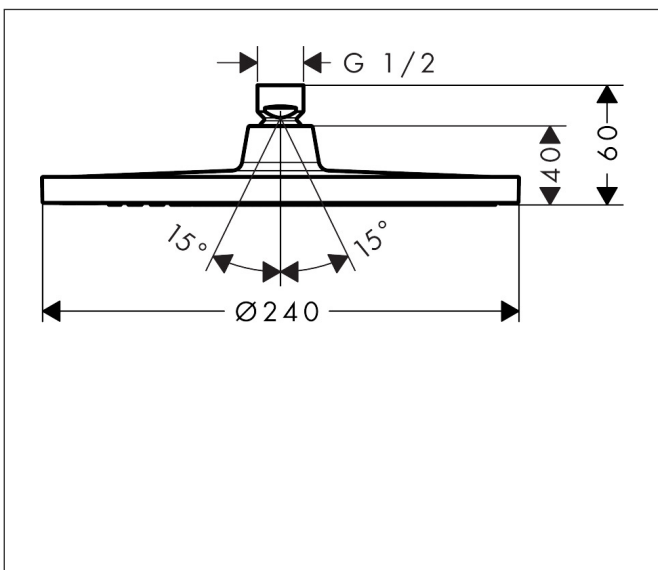

Merk	hansgrohe
Artikelnaam	Crometta S hoofddouche 240 1jet LowPressure
Art.nr.	26725000
Oppervlakte	chrom
Netto prijs	269,63 EUR

Product foto

Kenmerken

- diameter straalplaat 240 mm
- Rain
- functie van: 7 l/min
- maximale doorstroomhoeveelheid bij 3 bar: 21 l/min
- hoek hoofddouche verstelbaar
- afdekplaat van kunststof

Maat tekeningen

Technologie

Straalsoorten

Certificaat

Merk	hansgrohe
Artikelnaam	Crometta S hoofddouche 240 1jet LowPressure
Art.nr.	26725000
Oppervlakte	chrom
Netto prijs	269,63 EUR

Benodigde onderdelen (naar keuze)

Merk hansgrohe
 Artikelnaam **Crometta S** hoofddouche 240 1jet LowPressure
 Art.nr. 26725000
 Oppervlakte chroom
 Netto prijs 269,63 EUR

Stroomschema

De verbruikswaarden werden in overeenstemming met de praktijk met de bijbehorende armaturen (thermostaat/mengkraan/inbouwventiel) gemeten.

Merk	hansgrohe
Artikelnaam	Crometta S hoofddouche 240 1jet LowPressure
Art.nr.	26725000
Oppervlakte	chrom
Netto prijs	269,63 EUR

Explosietekening voor bouwjaar: >04/16

Merk hansgrohe
 Artikelnaam **Crometta S** hoofddouche 240 1jet LowPressure
 Art.nr. 26725000
 Oppervlakte chroom
 Netto prijs 269,63 EUR