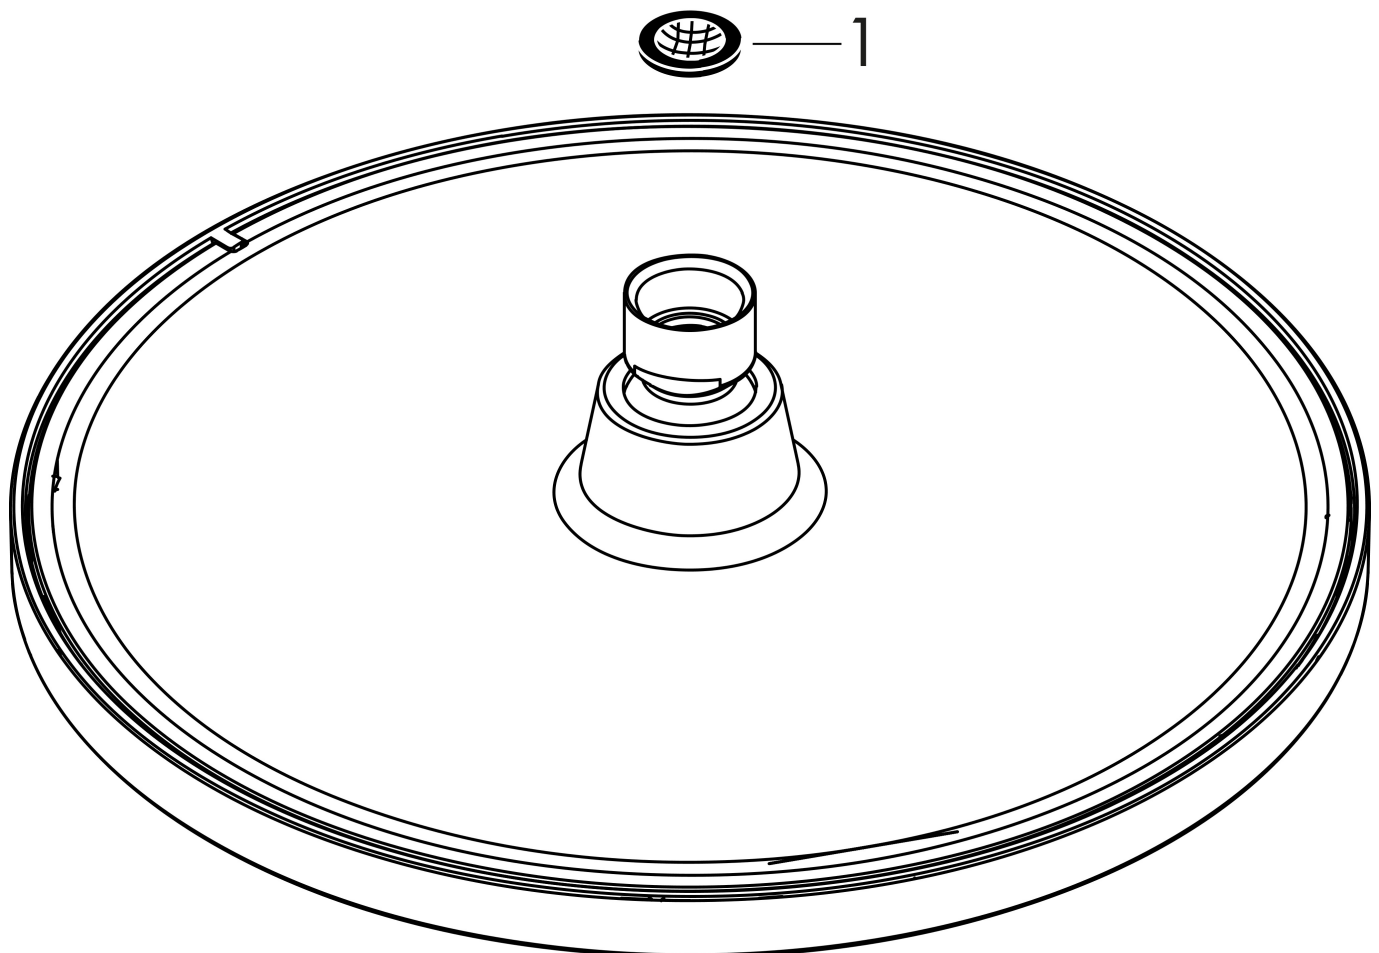

Merk	hansgrohe
Artikelnaam	Crometta S hoofddouche 240 1jet LowPressure
Art.nr.	26725000
Oppervlakte	chrom
Netto prijs	269,63 EUR

Product foto

Kenmerken

- diameter straalplaat 240 mm
- Rain
- functie van: 7 l/min
- maximale doorstroomhoeveelheid bij 3 bar: 21 l/min
- hoek hoofddouche verstelbaar
- afdekplaat van kunststof

Maat tekeningen

Technologie

Straalsoorten

Certificaat

Merk	hansgrohe
Artikelnaam	Crometta S hoofddouche 240 1jet LowPressure
Art.nr.	26725000
Oppervlakte	chrom
Netto prijs	269,63 EUR

Benodigde onderdelen (naar keuze)

Merk hansgrohe
 Artikelnaam **Crometta S** hoofddouche 240 1jet LowPressure
 Art.nr. 26725000
 Oppervlakte chroom
 Netto prijs 269,63 EUR

Stroomschema

De verbruikswaarden werden in overeenstemming met de praktijk met de bijbehorende armaturen (thermostaat/mengkraan/inbouwventiel) gemeten.

Merk	hansgrohe
Artikelnaam	Crometta S hoofddouche 240 1jet LowPressure
Art.nr.	26725000
Oppervlakte	chrom
Netto prijs	269,63 EUR

Explosietekening voor bouwjaar: >04/16

Merk hansgrohe
 Artikelnaam **Crometta S** hoofddouche 240 1jet LowPressure
 Art.nr. 26725000
 Oppervlakte chroom
 Netto prijs 269,63 EUR