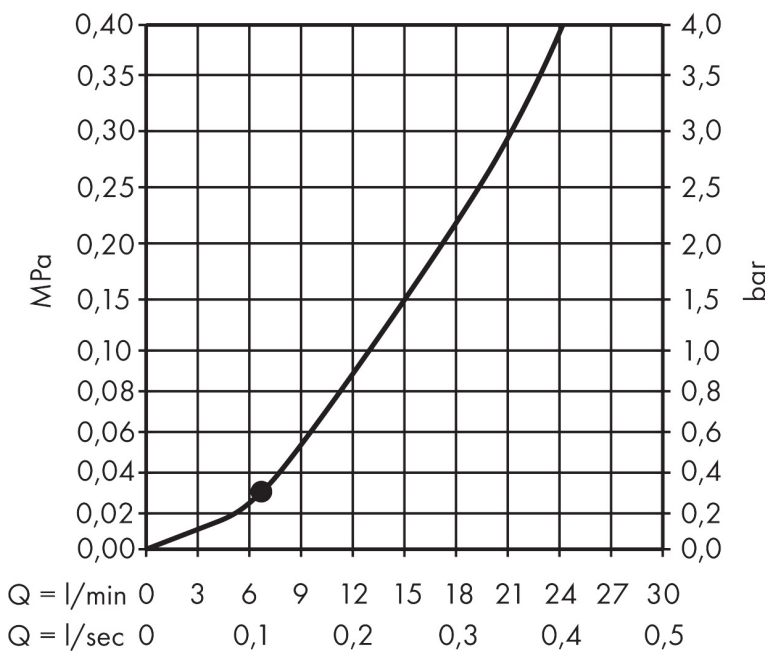

Merk	hansgrohe
Artikelnaam	Crometta S hoofddouche 240 1jet LowPressure
Art.nr.	26725000
Oppervlakte	chrom
Netto prijs	269,63 EUR

Product foto

Kenmerken

- diameter straalplaat 240 mm
- Rain
- functie van: 7 l/min
- maximale doorstroomhoeveelheid bij 3 bar: 21 l/min
- hoek hoofddouche verstelbaar
- afdekplaat van kunststof

Maat tekeningen

Technologie

Straalsoorten

Certificaat

Merk	hansgrohe
Artikelnaam	Crometta S hoofddouche 240 1jet LowPressure
Art.nr.	26725000
Oppervlakte	chrom
Netto prijs	269,63 EUR

Benodigde onderdelen (naar keuze)

Merk hansgrohe
 Artikelnaam **Crometta S** hoofddouche 240 1jet LowPressure
 Art.nr. 26725000
 Oppervlakte chroom
 Netto prijs 269,63 EUR

Stroomschema

De verbruikswaarden werden in overeenstemming met de praktijk met de bijbehorende armaturen (thermostaat/mengkraan/inbouwventiel) gemeten.