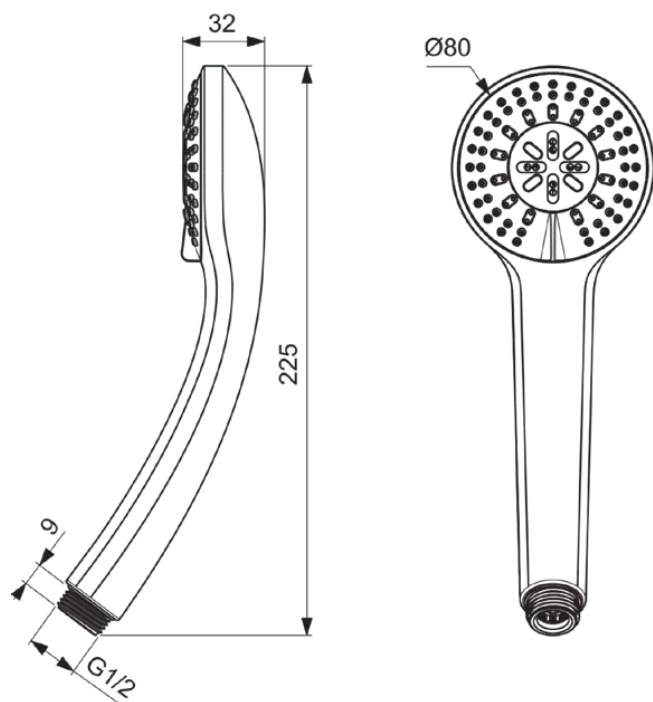

IDEALRAIN

B9401AA

IDEALRAIN | Handdouche met meerdere functies 80x225 mm in chroom afwerking, 8 l/min (3 bar) | Easy-grip, Meerdere straalsoorten, WRAS, Easy clean noppen, Ecoflow

Afbeelding & technische tekening

Algemene informatie

Productcategorie:	Handdouches
Producttype:	Handdouche met meerdere functies
Merk:	Ideal Standard
Collectie:	IDEALRAIN
Ontwerper:	Artefakt
Colour:	AA - Chroom
Afwerking van het oppervlak:	glanzend
Hoogte (mm):	225
Breedte (mm):	80
Bevestigingswijze:	Koppelingsmoer
Nettogewicht (kg):	0.16
EAN-code:	3800861023128

IDEALRAIN

B9401AA

IDEALRAIN | Handdouche met meerdere functies 80x225 mm in chroom afwerking, 8 l/min (3 bar) | Easy-grip, Meerdere straalsoorten, WRAS, Easy clean noppen, Ecoflow

Product specificaties

SmartShine:	Ja
Oppervlakte dekking:	verchroomd
Afwerking van het oppervlak:	glanzend
Type straalsoort(en):	Drop jet / Massage / Regen
Waterbesparend:	Ja
Met volumestroombegrenzer:	Ja
Met snelkoppeling:	Nee
Met verwijderbare zeef:	Nee
Met doucheslang:	Nee
Met wandbeugel:	Nee
Bevestigingswijze:	Koppelingsmoer
Met terugslagklep:	Nee