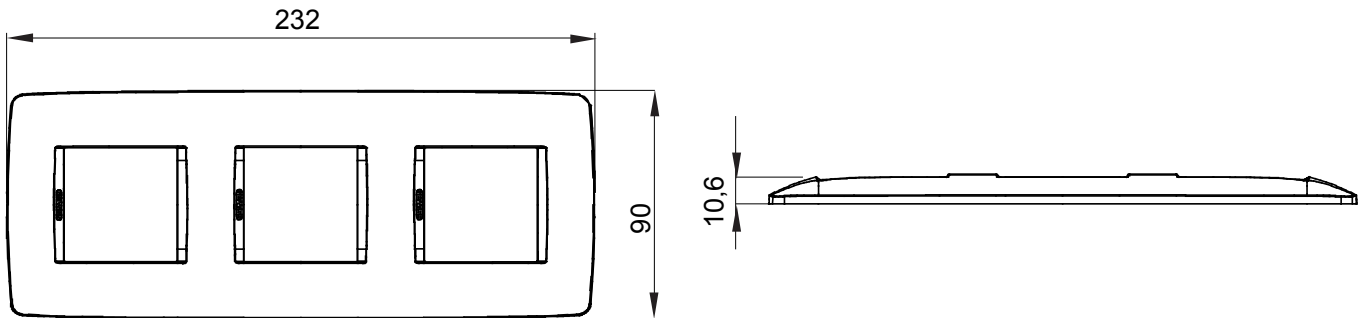

Serie van ChoruSmart huishoudelijke platen, gemaakt in een brede verscheidenheid aan vormen, kleuren, materialen en afwerkingen. Ze omvat vijf verschillende vormen (ONE, GEO, EGO, LUX, ICE en ICE Touch) voor rechthoekige dozen met een capaciteit tot 12 modules en drie verschillende vormen (ONE International, GEO International en LUX International) geschikt voor ronde/vierkante dozen, zowel enkelvoudig als gecombineerd in horizontale en verticale configuraties, met een capaciteit van 2 tot 2+2+2+2 modules. Alle platen van de ChoruSmart huishoudelijke serie gebruiken dezelfde steunen, zonder de behoefte aan aanvullende adapters. De serie omvat ook blanco platen, waterdichte IP55-platen en contourplaten.

Familie	ONE International	Omschrijving	2+2+2 modules
Type	Verticaal	Kleur	Groenblauw
Materiaal	Technopolymeer	Afwerking	Dekkende afwerking
Voor ondersteuning codes	GW16821, GW16822, GW16823, GW16821N, GW16822N	Voor doos	Rond/vierkant
Gloeidraadtest	650 °C	Thermodruk met kogel	70 °C
Standaard	EN 60669-1	Electrocod	0110

### DIMENSIONAL