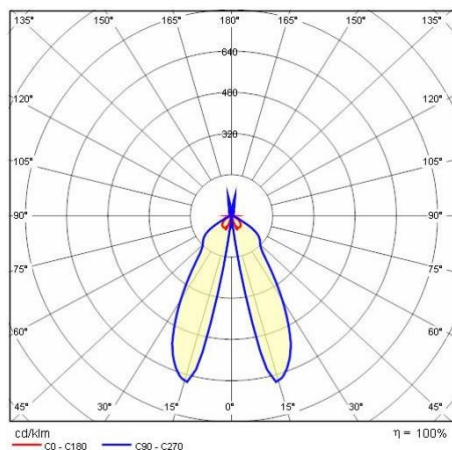

Fotometrische gegevens