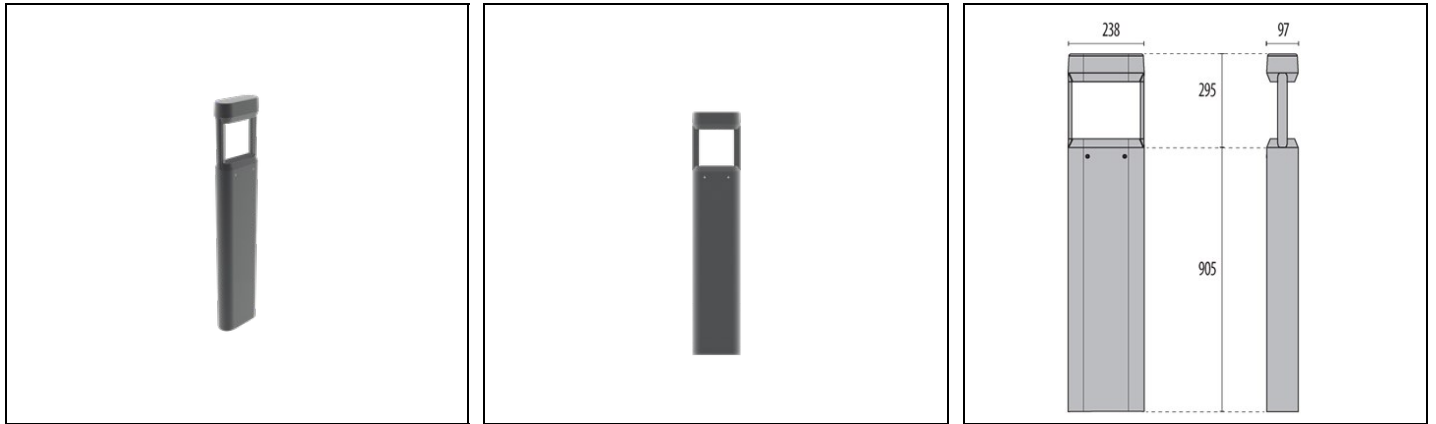

AMON MINI S/W

Bestelnr. 306068

Omschrijving

Serie mastarmaturen voor buiten, bestaande uit:

- Behuizing van geëxtrudeerd gelakt aluminium ISO 9227/12944 - ISO 9223 (C5)
- De SOFT versie wordt met een gesatineerde UV bestendige polycarbonaat afscherming geleverd
- Afscherming van vlak, gehard, extrahelder glas, aan de binnenkant bedrukt
- Optisch compartiment van gelakt spuitgietaluminium
- Reflector van uiterst zuiver aluminium gepolijst en geoxideerd
- Pakking in slijtvast siliconen
- Elektrische aansluiting via aansluitdoos
- Armatuur inclusief driver
- Schroeven van roestvrij staal
- Elektrische componenten compartiment van gelakt spuitgietaluminium
- Compleet met extra voorziening voor bescherming tegen piekspanningen van het netwerk tot aan 10 kV (CM/DM)
- Bevestigingsflens voor grondinbouw uit gelakt staal
- Decoratieve flensplaat-afdekking voor de bevestigingsbasis, in gelakt spuitgietaluminium, verkrijgbaar als accessoire
- Voor de installatie is als accessoire een roestvrijstalen grondplaat verkrijgbaar voor verankering in cement
- DALI driver. Neem contact op met afdeling verkoop
- Neem contact op met de afdeling verkoop voor andere CRI

Product gegevens

ETIM Groep:	EG000027	ETIM Klasse:	EC000301
-------------	----------	--------------	----------

Algemene informatie

Lamphouder:	LED	Lichtbron:	LED
Nominale lichtstroom [lm]:	4885	Reële lichtstroom [lm]:	1959
Armatuur wattage [W]:	40 W	Specifieke lichtstroom [lm/W]:	49
CRI:	80	Kleurtemperatuur [K]:	3000
Kleur / Afwerking:	AN-g6 / Antraciet / Structuur mat	IP waarde:	IP65
Impact resistance / impact energy:	IK09 10J xx7	Beschermingsklasse:	I
Optiek:	S/W - Symmetrische verspreidende	Nettogewicht [kg]:	20.808
Totale diameter [mm]:	300	Totale hoogte [mm]:	1200

Mechanische eigenschappen

Vorm:	Rechthoekig	Materiaal behuizing:	Aluminium
Materiaal afscherming:	Glas	Gloeidraadtest [°C]:	650 °C
Frontale oppervlakte [m ²]:	0.29	Laterale oppervlakte [m ²]:	0.12
Bovenaanzicht oppervlakte [m ²]:	0.02		