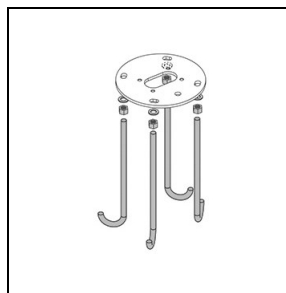

Mechanische eigenschappen

Vorm:	Rechthoekig	Materiaal behuizing:	Aluminium
Materiaal afscherming:	Glas	Gloeidraadtest [°C]:	650 °C
Frontale oppervlakte [m ²]:	0.29	Laterale oppervlakte [m ²]:	0.12
Bovenaanzicht oppervlakte [m ²]:	0.02		

Fotometrische gegevens

Optionele accessoires

AMON MINI

310921

Afdekking flensplaat AMON

■ AN-g6 / Antraciet

310922

Flensplaat met
bevestigingsdraadeinden