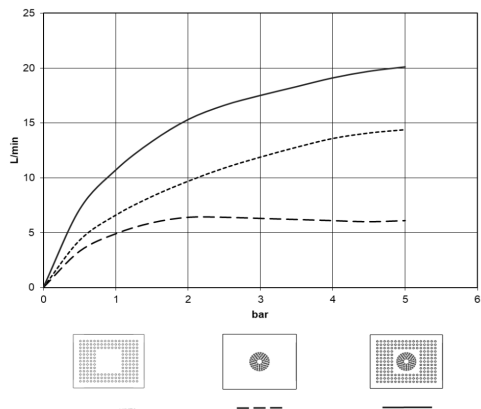

28 042 980

Regenbrause für Deckenanbindung mit Licht 300 x 240 mm - Dark Brass  
gebürstet

---

SERIENSPEZIFISC  
,,

28 042 980

28 042 980  
mm [inches]

Durchflussdiagramm

Zertifikate