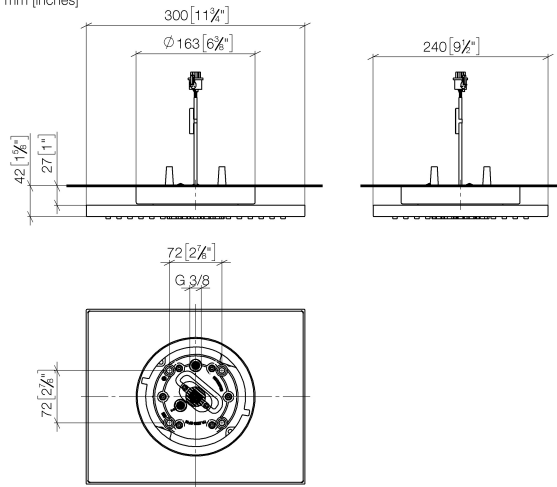

28 042 980

Regenbrause für Deckenanbindung mit Licht 300 x 240 mm - Dark Brass  
gebürstet

---

SERIENSPEZIFISC  
,,

28 042 980

28 042 980  
mm [inches]

Durchflussdiagramm

Zertifikate