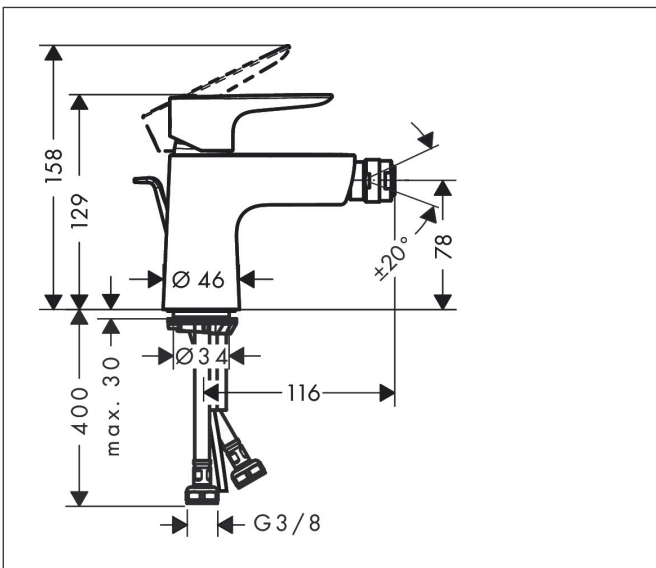

Merk hansgrohe  
 Artikelnaam **Talis E** ééngreeps bidetmengkraan met PopUp trekwaste  
 Art.nr. 71720990  
 Oppervlakte Polished Gold Optic  
 Netto prijs 288,02 EUR

## Kenmerken

- ééngreeps bidetmengkraan, afvoergarnituur
- voorsprong uitloop 116 mm
- uitloophoogte: 78 mm
- perlator met kogelgewricht
- straalsoort: normale straal
- maximale doorstroomhoeveelheid bij 3 bar: 5 l/min
- keramisch kardoes
- temperatuurbegrenzing instelbaar
- EU taxonomie: max 6l/min - draagt substantieel bij aan duurzaamheid

## Maat tekeningen