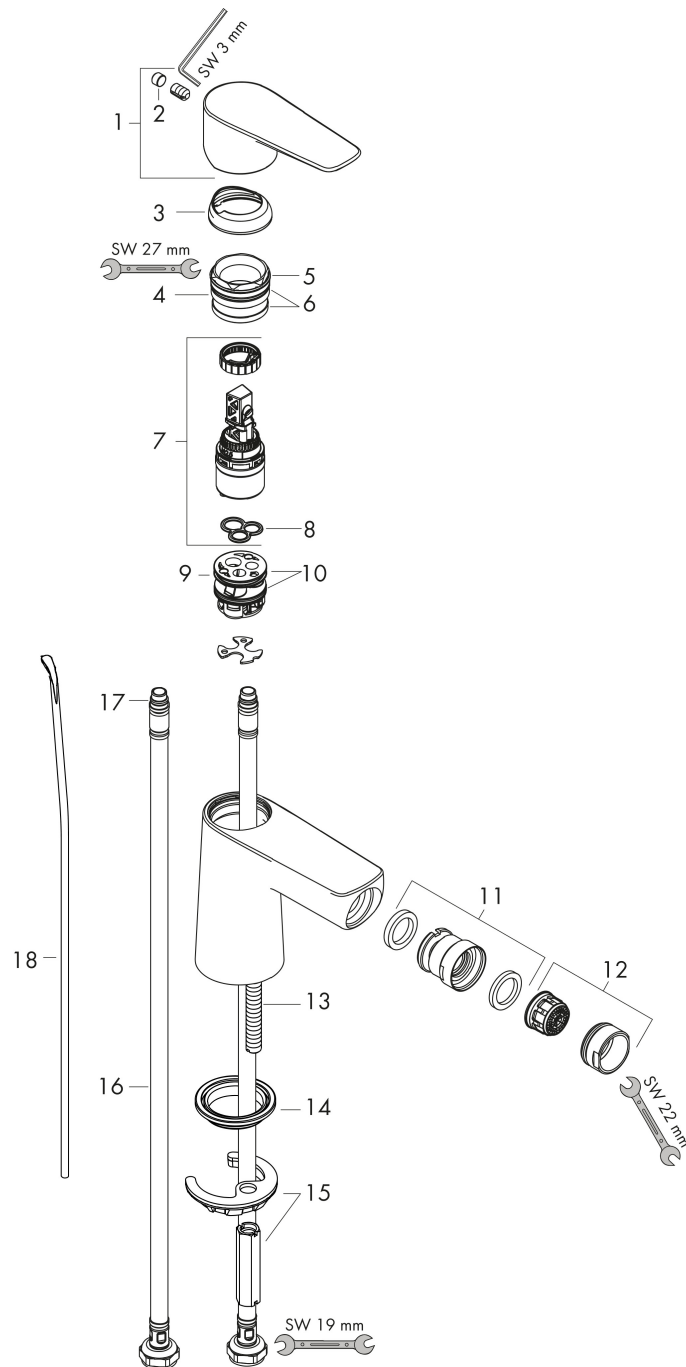

Merk	hansgrohe
Artikelnaam	Talis E ééngreeps bidetmengkraan met PopUp trekwaste
Art.nr.	71720990
Oppervlakte	Polished Gold Optic
Netto prijs	288,02 EUR

Explosietekening voor bouwjaar: >07/19