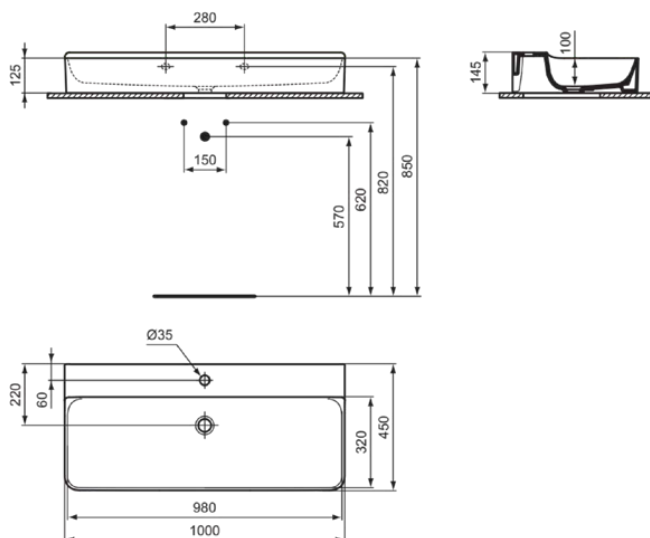

CONCA

T3800MA

CONCA | Wastafel 1000x450x145 mm in wit afwerking, 1 met kraangat, zonder overloop | IdealPlus

Afbeelding & technische tekening

Algemene informatie

Productcategorie:	Wastafels
Producttype:	Wastafel
Merk:	Ideal Standard
Collectie:	CONCA
Ontwerper:	Palomba Serafini Associati
Colour:	MA - Wit
Afwerking van het oppervlak:	glanzend
Hoogte (mm):	145
Breedte (mm):	1000
Lengte / sprong (mm):	450
Nettogewicht (kg):	25.40
EAN-code:	8014140468882

Kenmerken

IdealPlus

Productnormen & certificeringen

Normen:	EN 14688
Prestatieverklaring classificatie (DoP):	CL 00

Product specificaties

Kleurcode:	MA
Kleuromschrijving:	wit
IdealPlus technologie:	Ja
Model voor mindervaliden:	Nee
Met kettingoog:	Nee
Materiaal:	Keramisch
Materiaalkwaliteit:	Fine Fireclay
Aantal kraangaten per gebruiksplaats:	1
Aantal gebruiksplaatsen:	1
Overloop zichtbaar:	Nee
PVD technologie:	Nee
Afzetplateau:	Achterkant
Afwerking van het oppervlak:	glanzend
Positie kraangat:	Midden
Met rugwand:	Nee
Met afvoerplug:	Nee
Met overloop:	Nee
Met sifon:	Nee
Bevestigingswijze:	Wand