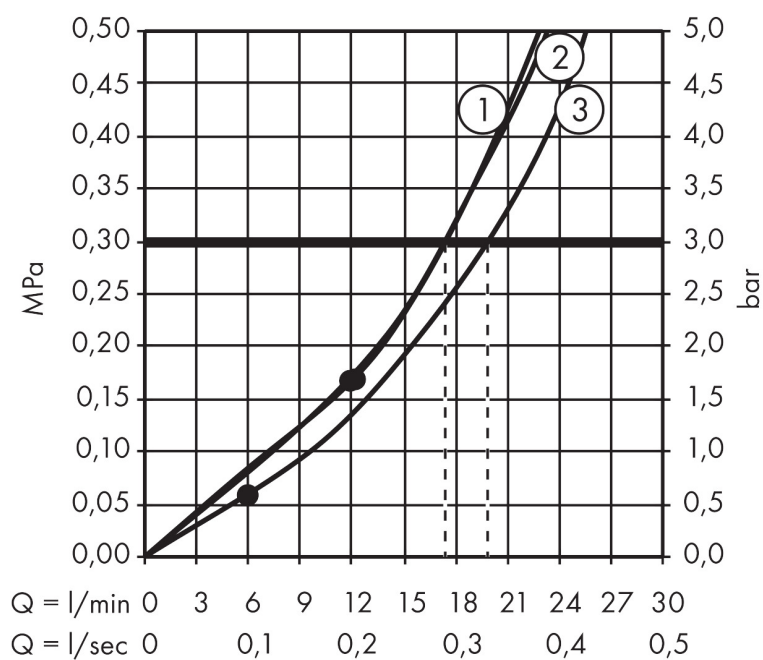

Merk	AXOR
Artikelnaam	AXOR ShowerSolutions hoofdouche 580/260 3jet
Art.nr.	35283000
Oppervlakte	chrom
Netto prijs	3.848,63 EUR

Product foto

Kenmerken

- bestaat uit: hoofdouche, wandaansluiting
- diameter straalplaat 580 x 260 mm
- Rain, RainFlow waterval, MonoRain
- functie van: 12 l/min
- maximale doorstroomhoeveelheid bij 3 bar: 22 l/min
- afdekplaat van metaal
- straalplaat voor reiniging afneembaar
- aansluiting: inbouwdeel

Maat tekeningen

Technologie

Straalsoorten

Merk	AXOR
Artikelnaam	AXOR ShowerSolutions hoofddouche 580/260 3jet
Art.nr.	35283000
Oppervlakte	chrom
Netto prijs	3.848,63 EUR

Benodigde onderdelen (naar keuze)

Product foto	Artikelnaam	Art.nr.	Prijs
	AXOR AXOR iBox universal inbouwdeel	01700180	175,12
	AXOR AXOR iBox universal 2 Inbouwdeel	01400180	125,00
	hansgrohe Adapterplaat voor iBox Universal 2	13588000	31,76

Merk AXOR
 Artikelnaam **AXOR ShowerSolutions** hoofddouche 580/260 3jet
 Art.nr. 35283000
 Oppervlakte chroom
 Netto prijs 3.848,63 EUR

Stroomschema

De verbruikswaarden werden in overeenstemming met de praktijk met de bijbehorende armaturen (thermostaat/mengkraan/inbouwventiel) gemeten.