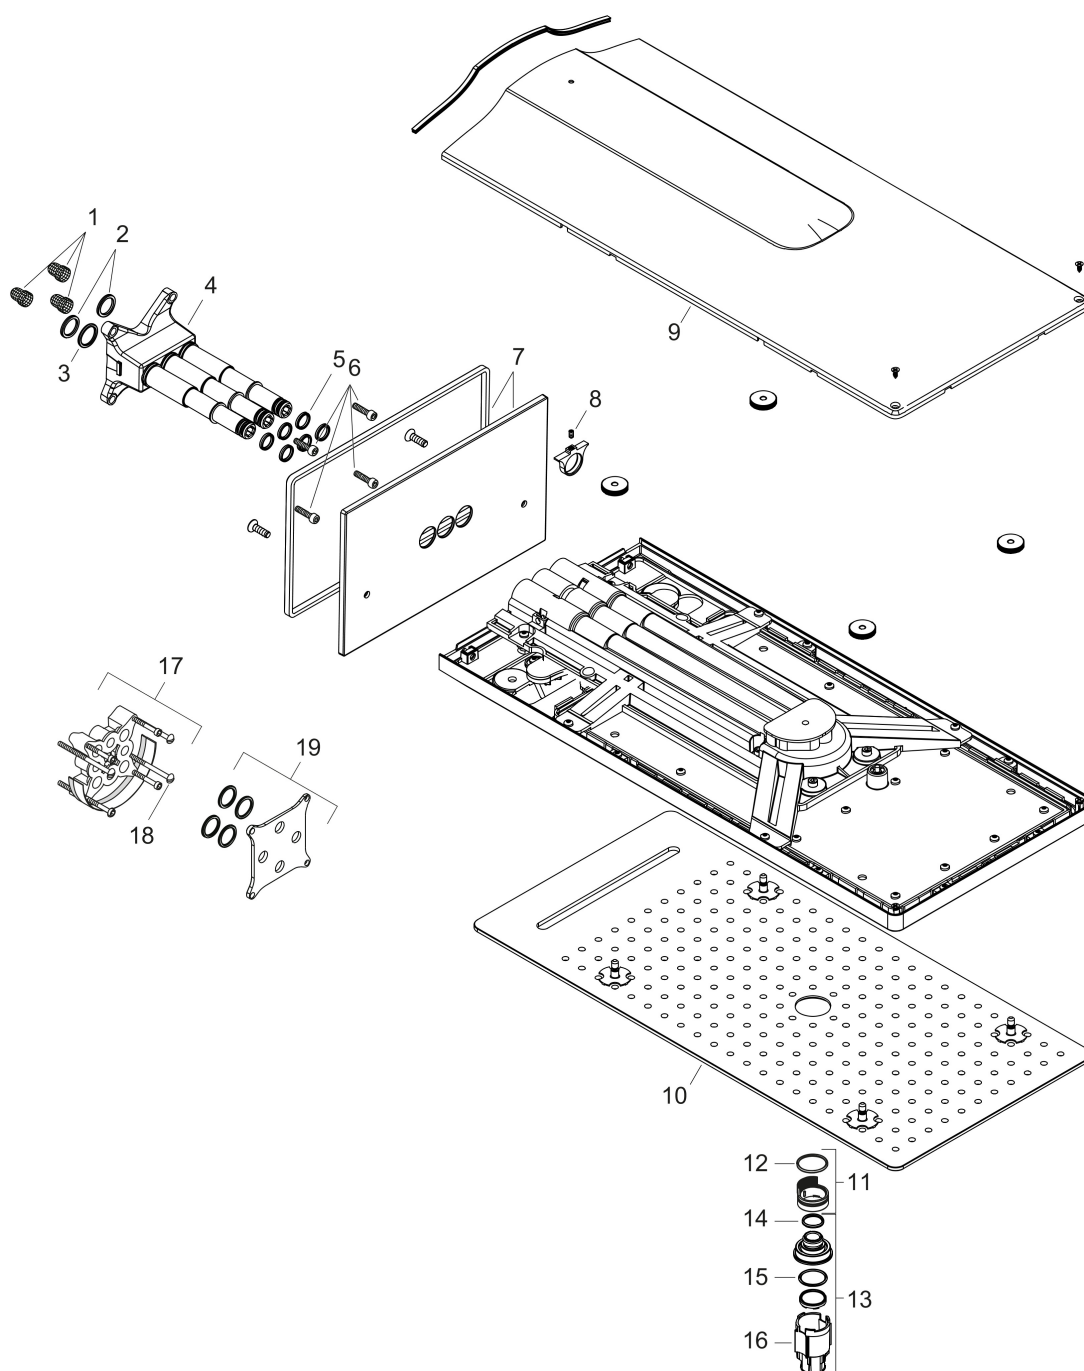

Merk AXOR
Artikelnaam **AXOR ShowerSolutions** hoofddouche 580/260 3jet
Art.nr. 35283000
Oppervlakte chroom
Netto prijs 3.848,63 EUR

Explosietekening voor bouwjaar: >07/17

Merk AXOR
Artikelnaam **AXOR ShowerSolutions** hoofddouche 580/260 3jet
Art.nr. 35283000
Oppervlakte chroom
Netto prijs 3.848,63 EUR

Onderdelen voor bouwjaar: >07/17

Pos	Beschrijving	Art.nr.	Prijs
1	zeef	98513000	3,00
2	O-ring 16x2	98133000	3,00
3	O-ring 18x2	98181000	4,80
4	funktieblok compl.	95170000	227,60
5	O-ring 12x2	98214000	3,00
6	schroef-set	96525000	7,70
7	rozet	92747000	113,70
8	inbusschroef M4x8	97669000	3,00
9	afdekkap	92746000	365,40
10	straalschijf compl.	93212000	1.966,00
11	zeef	92683000	16,60
12	O-ring 24x2	98388000	3,00
13	perlator laminar	93211000	78,40
14	O-ring 15x2	98163000	3,00
15	O-ring 21x2	98205000	4,80
16	montagesleutel	92686000	7,70
17	verlengset 25 mm	13595000	54,46
18	drager-schroef-set	97747000	3,00
19	compensatieset 1°	95521000	147,60