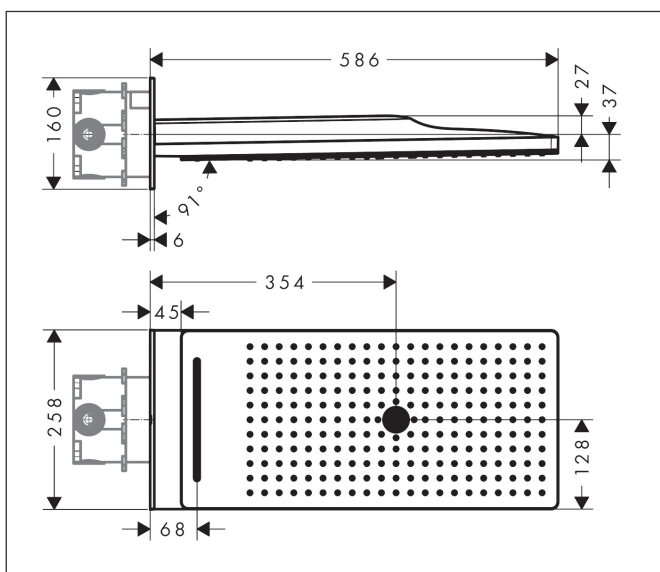

Merk	AXOR
Artikelnaam	AXOR ShowerSolutions hoofdouche 580/260 3jet
Art.nr.	35283000
Oppervlakte	chrom
Netto prijs	3.848,63 EUR

Product foto

Kenmerken

- bestaat uit: hoofdouche, wandaansluiting
- diameter straalplaat 580 x 260 mm
- Rain, RainFlow waterval, MonoRain
- functie van: 12 l/min
- maximale doorstroomhoeveelheid bij 3 bar: 22 l/min
- afdekplaat van metaal
- straalplaat voor reiniging afneembaar
- aansluiting: inbouwdeel

Maat tekeningen

Technologie

Straalsoorten

Merk	AXOR
Artikelnaam	AXOR ShowerSolutions hoofddouche 580/260 3jet
Art.nr.	35283000
Oppervlakte	chrom
Netto prijs	3.848,63 EUR

Benodigde onderdelen (naar keuze)

Product foto	Artikelnaam	Art.nr.	Prijs
	AXOR AXOR iBox universal inbouwdeel	01700180	175,12
	AXOR AXOR iBox universal 2 Inbouwdeel	01400180	125,00
	hansgrohe Adapterplaat voor iBox Universal 2	13588000	31,76

Merk AXOR
 Artikelnaam **AXOR ShowerSolutions** hoofddouche 580/260 3jet
 Art.nr. 35283000
 Oppervlakte chroom
 Netto prijs 3.848,63 EUR

Stroomschema

De verbruikswaarden werden in overeenstemming met de praktijk met de bijbehorende armaturen (thermostaat/mengkraan/inbouwventiel) gemeten.

Onderdelen voor bouwjaar: >07/17

Pos	Beschrijving	Art.nr.	Prijs
1	zeef	98513000	3,00
2	O-ring 16x2	98133000	3,00
3	O-ring 18x2	98181000	4,80
4	funktieblok compl.	95170000	227,60
5	O-ring 12x2	98214000	3,00
6	schroef-set	96525000	7,70
7	rozet	92747000	113,70
8	inbusschroef M4x8	97669000	3,00
9	afdekkap	92746000	365,40
10	straalschijf compl.	93212000	1.966,00
11	zeef	92683000	16,60
12	O-ring 24x2	98388000	3,00
13	perlator laminar	93211000	78,40
14	O-ring 15x2	98163000	3,00
15	O-ring 21x2	98205000	4,80
16	montagesleutel	92686000	7,70
17	verlengset 25 mm	13595000	54,46
18	drager-schroef-set	97747000	3,00
19	compensatieset 1°	95521000	147,60