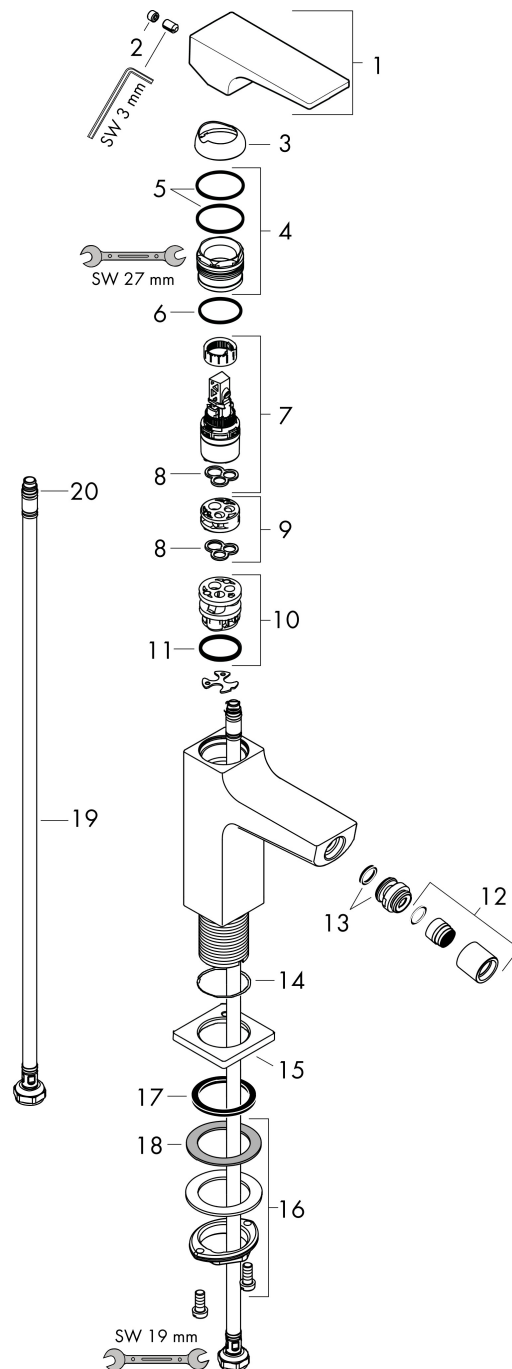

Merk hansgrohe
 Artikelnaam **Metropol** ééngreeps bidetmengkraan mer afvoerpluggarnituur
 Art.nr. 32520140
 Oppervlakte Brushed Bronze
 Netto prijs 739,73 EUR

Product foto

Kenmerken

- ééngreeps bidetmengkraan, afvoergarnituur
- voorsprong uitloop 129 mm
- uitloophoogte: 100 mm
- perlator met kogelgewricht
- straalsoort: laminaire straal
- maximale doorstroomhoeveelheid bij 3 bar: 7,5 l/min
- keramisch kardoes
- temperatuurbegrenzing instelbaar

Maat tekeningen

Straalsoorten

Certificaat

Merk hansgrohe
 Artikelnaam **Metropol** ééngreeps bidetmengkraan mer afvoerpluggarnituur
 Art.nr. 32520140
 Oppervlakte Brushed Bronze
 Netto prijs 739,73 EUR

Stroomschema

Merk	hansgrohe
Artikelnaam	Metropol ééngreeps bidetmengkraan mer afvoerpluggarnituur
Art.nr.	32520140
Oppervlakte	Brushed Bronze
Netto prijs	739,73 EUR

Explosietekening voor bouwjaar: >07/19

Merk	hansgrohe
Artikelnaam	Metropol ééngreeps bidetmengkraan mer afvoerpluggarnituur
Art.nr.	32520140
Oppervlakte	Brushed Bronze
Netto prijs	739,73 EUR

Onderdelen voor bouwjaar: >07/19

Pos	Beschrijving	Art.nr.	Prijs
1	greep	92995140	100,36
2	greepstop	95704000	3,12
3	afdekkap	92625140	40,14
4	moer	92689000	21,22
5	O-ring 27x1,5	92527000	8,01
6	O-ring 25x1,5	98146000	4,99
7	kardoes compl.	97685000	54,08
8	dichting	98865000	26,73
9	kardoesadapter	92628000	17,26
10	kardoesadapter	98866000	26,73
11	O-ring 23x2	98398000	3,12
12	perlator laminar M16x1 (7 l/min)	97360140	51,06
13	kogelgewricht	97362140	51,06
14	O-ring 32x1,5	92936000	3,12
15	rozet	93048140	51,06
16	schachtbevestigingsset compl. (Ø 32)	13961000	21,22
17	vlakdichting	98749000	4,99
18	stelring	97548000	3,12
19	aansluitslang 450 mm M8x0,75 G3/8	97206000	26,73
20	O-ring 6,6x1,6	93019000	3,12
a	Afvoerplug Push-Open	50100140	93,10
b	schachtverlenging	13898000	66,87