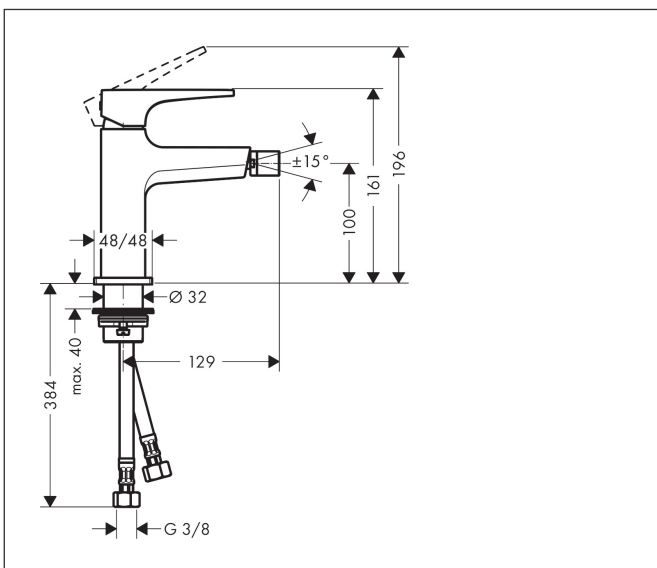

Merk hansgrohe
 Artikelnaam **Metropol** ééngreeps bidetmengkraan mer afvoerpluggarnituur
 Art.nr. 32520140
 Oppervlakte Brushed Bronze
 Netto prijs 739,73 EUR

Product foto

Kenmerken

- ééngreeps bidetmengkraan, afvoergarnituur
- voorsprong uitloop 129 mm
- uitloophoogte: 100 mm
- perlator met kogelgewricht
- straalsoort: laminaire straal
- maximale doorstroomhoeveelheid bij 3 bar: 7,5 l/min
- keramisch kardoes
- temperatuurbegrenzing instelbaar

Maat tekeningen

Straalsoorten

Certificaat

Merk hansgrohe
 Artikelnaam **Metropol** ééngreeps bidetmengkraan mer afvoerpluggarnituur
 Art.nr. 32520140
 Oppervlakte Brushed Bronze
 Netto prijs 739,73 EUR

Stroomschema

Merk	hansgrohe
Artikelnaam	Metropol ééngreeps bidetmengkraan mer afvoerpluggarnituur
Art.nr.	32520140
Oppervlakte	Brushed Bronze
Netto prijs	739,73 EUR

Explosietekening voor bouwjaar: >07/19

Merk	hansgrohe
Artikelnaam	Metropol ééngreeps bidetmengkraan mer afvoerpluggarnituur
Art.nr.	32520140
Oppervlakte	Brushed Bronze
Netto prijs	739,73 EUR

Onderdelen voor bouwjaar: >07/19

Pos	Beschrijving	Art.nr.	Prijs
1	greep	92995140	100,36
2	greepstop	95704000	3,12
3	afdekkap	92625140	40,14
4	moer	92689000	21,22
5	O-ring 27x1,5	92527000	8,01
6	O-ring 25x1,5	98146000	4,99
7	kardoes compl.	97685000	54,08
8	dichting	98865000	26,73
9	kardoesadapter	92628000	17,26
10	kardoesadapter	98866000	26,73
11	O-ring 23x2	98398000	3,12
12	perlator laminar M16x1 (7 l/min)	97360140	51,06
13	kogelgewricht	97362140	51,06
14	O-ring 32x1,5	92936000	3,12
15	rozet	93048140	51,06
16	schachtbevestigingsset compl. (Ø 32)	13961000	21,22
17	vlakdichting	98749000	4,99
18	stelring	97548000	3,12
19	aansluitslang 450 mm M8x0,75 G3/8	97206000	26,73
20	O-ring 6,6x1,6	93019000	3,12
a	Afvoerplug Push-Open	50100140	93,10
b	schachtverlenging	13898000	66,87