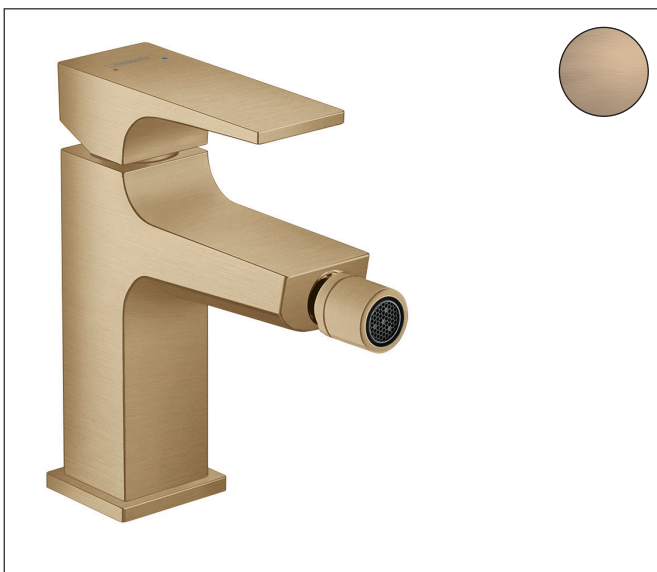

Merk hansgrohe
 Artikelnaam **Metropol** ééngreeps bidetmengkraan mer afvoerpluggarnituur
 Art.nr. 32520140
 Oppervlakte Brushed Bronze
 Netto prijs 739,73 EUR

Product foto

Kenmerken

- ééngreeps bidetmengkraan, afvoergarnituur
- voorsprong uitloop 129 mm
- uitloophoogte: 100 mm
- perlator met kogelgewricht
- straalsoort: laminaire straal
- maximale doorstroomhoeveelheid bij 3 bar: 7,5 l/min
- keramisch kardoes
- temperatuurbegrenzing instelbaar

Maat tekeningen

Straalsoorten

Certificaat

Merk hansgrohe
 Artikelnaam **Metropol** ééngreeps bidetmengkraan mer afvoerpluggarnituur
 Art.nr. 32520140
 Oppervlakte Brushed Bronze
 Netto prijs 739,73 EUR

Stroomschema

Merk	hansgrohe
Artikelnaam	Metropol ééngreeps bidetmengkraan mer afvoerpluggarnituur
Art.nr.	32520140
Oppervlakte	Brushed Bronze
Netto prijs	739,73 EUR

Explosietekening voor bouwjaar: >07/19

Merk	hansgrohe
Artikelnaam	Metropol ééngreeps bidetmengkraan mer afvoerpluggarnituur
Art.nr.	32520140
Oppervlakte	Brushed Bronze
Netto prijs	739,73 EUR