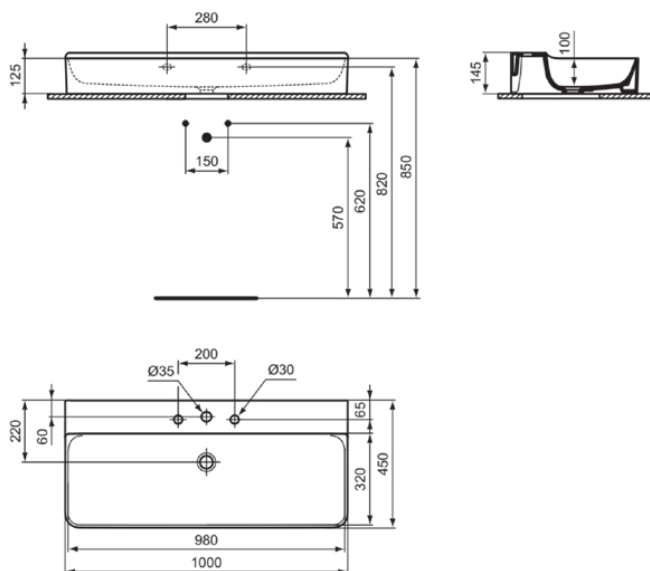

CONCA

T380101

CONCA | Wastafel 1000x450x145 mm in glanzend wit afwerking, 3 met kraangaten, zonder overloop

Afbeelding & technische tekening

Algemene informatie

Productcategorie:	Wastafels
Producttype:	Wastafel
Merk:	Ideal Standard
Collectie:	CONCA
Ontwerper:	Palomba Serafini Associati
Colour:	01 - Glanzend Wit
Afwerking van het oppervlak:	glanzend
Hoogte (mm):	145
Breedte (mm):	1000
Lengte / sprong (mm):	450
Nettogewicht (kg):	25.40
EAN-code:	8014140458173

Productnormen & certificeringen

Normen:	EN 14688
Prestatieverklaring classificatie (DoP):	CL 00

Product specificaties

Kleurcode:	01
Kleuromschrijving:	glanzend wit
Model voor mindervaliden:	Nee
Met kettingoog:	Nee
Materiaal:	Keramisch
Materiaalkwaliteit:	Fine Fireclay
Aantal kraangaten per gebruiksplaats:	3
Aantal gebruiksplaatsen:	1
Overloop zichtbaar:	Nee
PVD technologie:	Nee
Afzetplateau:	Achterkant
Afwerking van het oppervlak:	glanzend
Positie kraangat:	Links / Rechts / Midden
Met rugwand:	Nee
Met afvoerplug:	Nee
Met overloop:	Nee
Met sifon:	Nee
Inclusief bevestigingsmateriaal:	Nee
Bevestigingswijze:	Wand
Aanbevolen zaagmal:	TT0299724