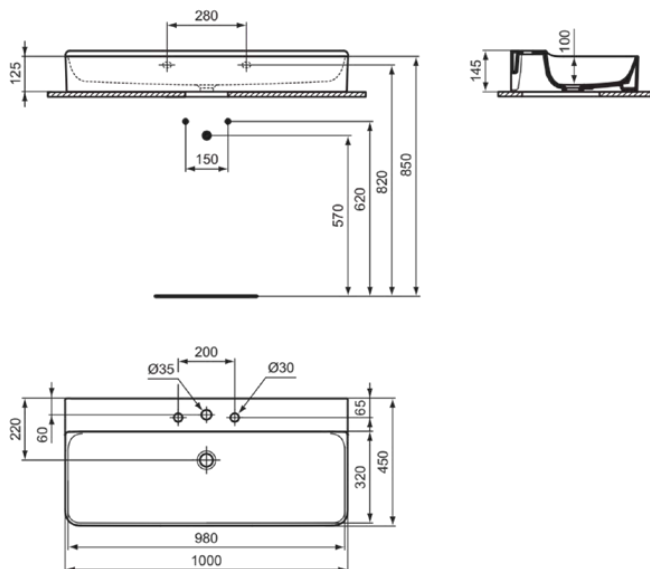

## T3801MA

CONCA | Wastafel 1000x450x145 mm in wit afwerking, 3 met kraangaten, zonder overloop | IdealPlus

### Algemene informatie

|                              |                            |
|------------------------------|----------------------------|
| Productcategorie:            | Wastafels                  |
| Producttype:                 | Wastafel                   |
| Merk:                        | Ideal Standard             |
| Collectie:                   | CONCA                      |
| Ontwerper:                   | Palomba Serafini Associati |
| Colour:                      | MA - Wit                   |
| Afwerking van het oppervlak: | glanzend                   |
| Hoogte (mm):                 | 145                        |
| Breedte (mm):                | 1000                       |
| Lengte / sprong (mm):        | 450                        |
| Nettogewicht (kg):           | 25.40                      |
| EAN-code:                    | 8014140468899              |