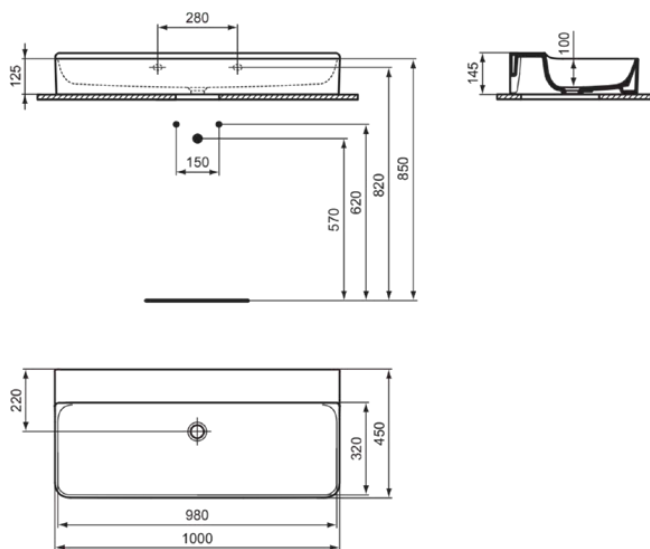

CONCA

T380201

CONCA | Wastafel 1000x450x145 mm in glanzend wit afwerking, zonder kraangat, zonder overloop

Afbeelding & technische tekening

Algemene informatie

Productcategorie:	Wastafels
Producttype:	Wastafel
Merk:	Ideal Standard
Collectie:	CONCA
Ontwerper:	Palomba Serafini Associati
Colour:	01 - Glanzend Wit
Afwerking van het oppervlak:	glanzend
Hoogte (mm):	145
Breedte (mm):	1000
Lengte / sprong (mm):	450
Nettogewicht (kg):	25.40
EAN-code:	8014140458180

Productnormen & certificeringen

Normen:	EN 14688
Prestatieverklaring classificatie (DoP):	CL 00

Product specificaties

Kleurcode:	01
Kleuromschrijving:	glanzend wit
Model voor mindervaliden:	Nee
Met kettingoog:	Nee
Materiaal:	Keramisch
Materiaalkwaliteit:	Fine Fireclay
Aantal kraangaten per gebruiksplaats:	0
Aantal gebruiksplaatsen:	1
Overloop zichtbaar:	Nee
PVD technologie:	Nee
Afzetplateau:	Achterkant
Afwerking van het oppervlak:	glanzend
Met rugwand:	Nee
Met afvoerplug:	Nee
Met overloop:	Nee
Met sifon:	Nee
Inclusief bevestigingsmateriaal:	Nee
Bevestigingswijze:	Wand
Aanbevolen zaagmal:	TT0299724