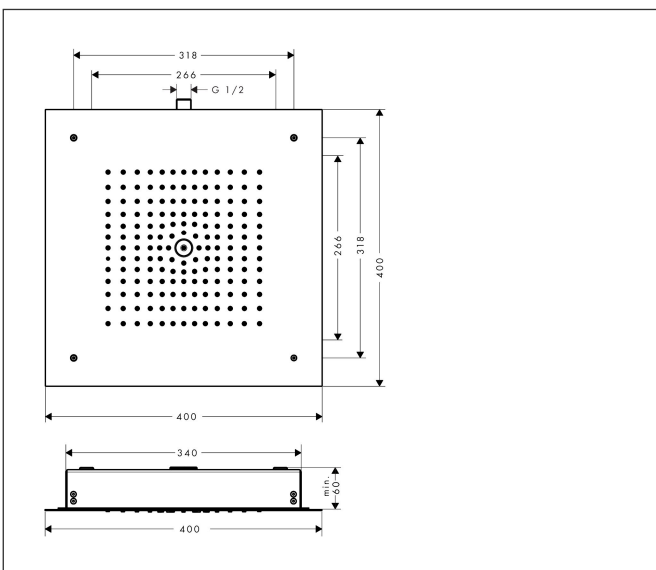

Merk hansgrohe
 Artikelnaam **Raindance E** hoofddouche 400/400 1jet EcoSmart
 Art.nr. 26253000
 Oppervlakte chroom
 Netto prijs 1.077,63 EUR

Product foto

Kenmerken

- diameter straalplaat 400 x 400 mm
- Rain
- FlexPower: straalnoppen passen zich automatisch aan de waterdruk aan door te openen en te sluiten
- QuickClean+: voorkom kalkaanslag dankzij de elasticiteit van de straalnoppen
- functie van: 3,2 l/min
- maximale doorstroomhoeveelheid bij 3 bar: 8 l/min
- afdekplaat van metaal
- straalplaat voor reiniging afneembaar
- aansluiting: inbouwdeel
- EcoSmart: Veel waterplezier met veel minder water
- niet inbegrepen: inbouwdeel
- EU taxonomie: max. 8l/min

Maat tekeningen

Technologie

Straalsoorten

Certificaat

Merk hansgrohe
 Artikelnaam **Raindance E** hoofddouche 400/400 1jet EcoSmart
 Art.nr. 26253000
 Oppervlakte chroom
 Netto prijs 1.077,63 EUR

Benodigde onderdelen

Product foto	Artikelnaam	Art.nr.	Prijs
	hansgrohe Raindance E inbouwdeel voor hoofddouche 400/400 1jet	26254180	158,18

Merk hansgrohe
 Artikelnaam **Raindance E** hoofddouche 400/400 1jet EcoSmart
 Art.nr. 26253000
 Oppervlakte chroom
 Netto prijs 1.077,63 EUR