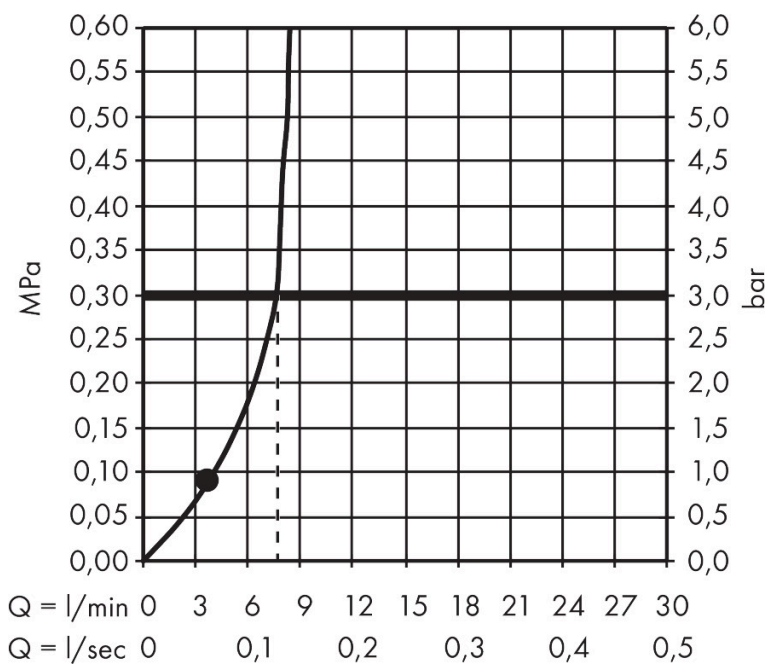

Merk hansgrohe
 Artikelnaam **Raindance E** hoofddouche 400/400 1jet EcoSmart
 Art.nr. 26253000
 Oppervlakte chroom
 Netto prijs 1.077,63 EUR

Product foto

Kenmerken

- diameter straalplaat 400 x 400 mm
- Rain
- FlexPower: straalnoppen passen zich automatisch aan de waterdruk aan door te openen en te sluiten
- QuickClean+: voorkom kalkaanslag dankzij de elasticiteit van de straalnoppen
- functie van: 3,2 l/min
- maximale doorstroomhoeveelheid bij 3 bar: 8 l/min
- afdekplaat van metaal
- straalplaat voor reiniging afneembaar
- aansluiting: inbouwdeel
- EcoSmart: Veel waterplezier met veel minder water
- niet inbegrepen: inbouwdeel
- EU taxonomie: max. 8l/min

Maat tekeningen

Technologie

Straalsoorten

Certificaat

Merk hansgrohe
 Artikelnaam **Raindance E** hoofddouche 400/400 1jet EcoSmart
 Art.nr. 26253000
 Oppervlakte chroom
 Netto prijs 1.077,63 EUR

Benodigde onderdelen

Product foto	Artikelnaam	Art.nr.	Prijs
	hansgrohe Raindance E inbouwdeel voor hoofddouche 400/400 1jet	26254180	158,18

Merk hansgrohe
 Artikelnaam **Raindance E** hoofddouche 400/400 1jet EcoSmart
 Art.nr. 26253000
 Oppervlakte chroom
 Netto prijs 1.077,63 EUR

Stroomschema

De verbruikswaarden werden in overeenstemming met de praktijk met de bijbehorende armaturen (thermostaat/mengkraan/inbouwventiel) gemeten.

Merk hansgrohe
Artikelnaam **Raindance E** hoofddouche 400/400 1jet EcoSmart
Art.nr. 26253000
Oppervlakte chroom
Netto prijs 1.077,63 EUR