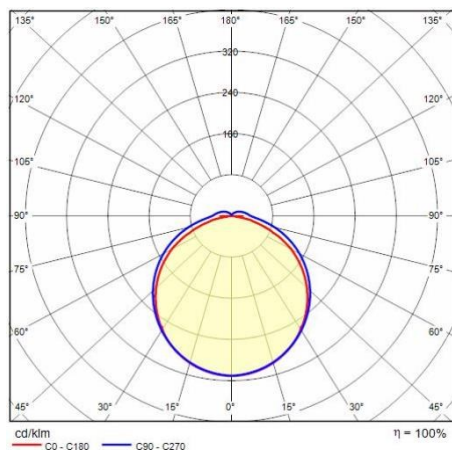

Fotometrische gegevens

Om een constante actualisering van haar producten te bevorderen, behoudt PERFORMANCE IN LIGHTING zich het recht voor om zonder voorafgaande kennisgeving, wijzigingen aan te brengen. Daarom is het altijd aan te raden om de laatste versie te lezen die op de website www.performanceinlighting.com is gepubliceerd. Geleverde lumenoutput en stroomverbruik, inclusief verliezen, zijn onderhevig aan een tolerantie van +/-7%. Tenzij anders vermeld, gelden de waarden bij een omgevingstemperatuur van 25°C. De garantievoorwaarden zijn beschikbaar op <https://www.performanceinlighting.com/qr/company/led-warranty>