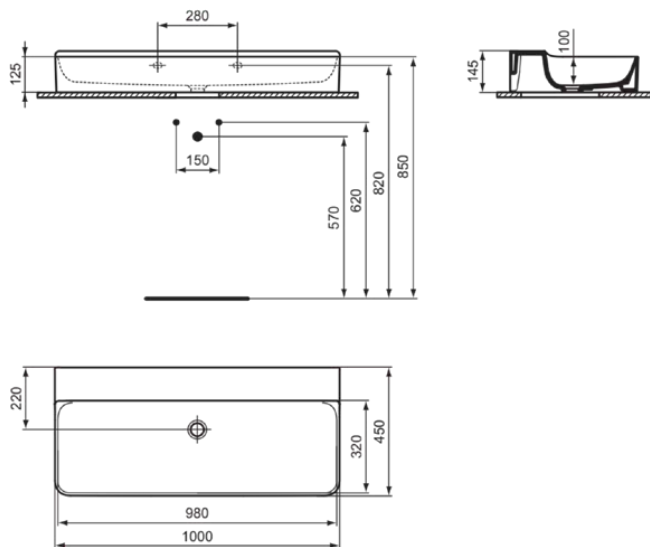

CONCA

T3802MA

CONCA | Wastafel 1000x450x145 mm in wit afwerking, zonder kraangat, zonder overloop | IdealPlus

Afbeelding & technische tekening

Algemene informatie

Productcategorie:	Wastafels
Producttype:	Wastafel
Merk:	Ideal Standard
Collectie:	CONCA
Ontwerper:	Palomba Serafini Associati
Colour:	MA - Wit
Afwerking van het oppervlak:	glanzend
Hoogte (mm):	145
Breedte (mm):	1000
Lengte / sprong (mm):	450
Nettogewicht (kg):	25.40
EAN-code:	8014140468905

Kenmerken

IdealPlus

Productnormen & certificeringen

Normen:	EN 14688
Prestatieverklaring classificatie (DoP):	CL 00

Product specificaties

Kleurcode:	MA
Kleuromschrijving:	wit
IdealPlus technologie:	Ja
Model voor mindervaliden:	Nee
Met kettingoog:	Nee
Materiaal:	Keramisch
Materiaalkwaliteit:	Fine Fireclay
Aantal kraangaten per gebruiksplaats:	0
Aantal gebruiksplaatsen:	1
Overloop zichtbaar:	Nee
PVD technologie:	Nee
Afzetplateau:	Achterkant
Afwerking van het oppervlak:	glanzend
Met rugwand:	Nee
Met afvoerplug:	Nee
Met overloop:	Nee
Met sifon:	Nee
Inclusief bevestigingsmateriaal:	Nee
Bevestigingswijze:	Wand
Aanbevolen zaagmal:	TT0299724