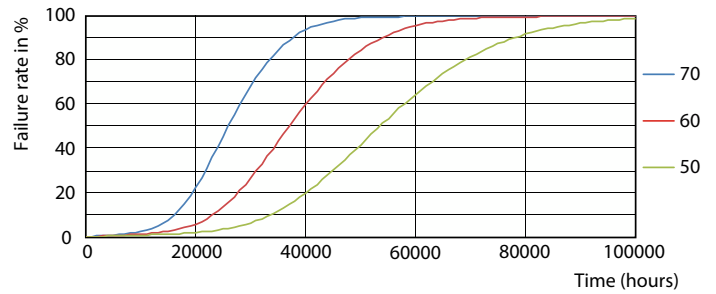

CorePro LED-buis EM/Mains T8

Levensduur

Life Expectancy Diagram