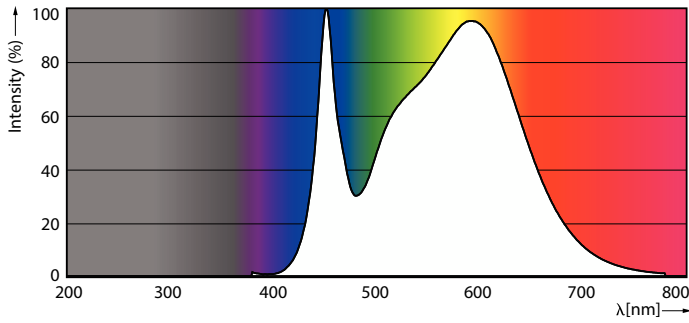

Fotometrische gegevens

Spectral Power Distribution Colour - CorePro LEDtube 600mm 8W 840 T8

General uniform lighting - CorePro LEDtube 600mm 8W 840 T8