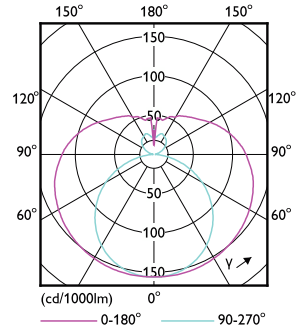

CorePro LED-buis EM/Mains T8

Maatschets

Product	D1	D2	A1	A2	A3
CorePro LEDtube 600mm 8W 840 T8	25,7 mm	28 mm	588,5 mm	595,5 mm	602,5 mm

Fotometrische gegevens

Spectral Power Distribution Colour - CorePro LEDtube 600mm 8W 840 T8