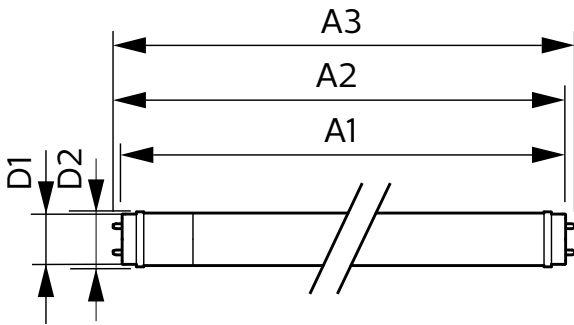

CorePro LED-buis EM/Mains T8

Maatschets

Product	D1	D2	A1	A2	A3
CorePro LEDtube 600mm 8W 840 T8	25,7 mm	28 mm	588,5 mm	595,5 mm	602,5 mm