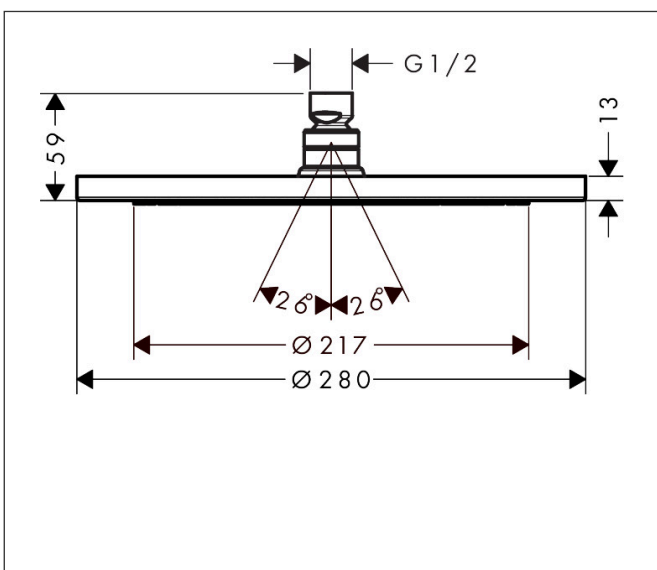

Merk hansgrohe
 Artikelnaam **Croma** hoofddouche 280 1jet
 Art.nr. 26220990
 Oppervlakte Polished Gold Optic
 Netto prijs 636,80 EUR

Product foto

Kenmerken

- diameter straalplaat 280 mm
- RainAir volle zachte regenstraal
- functie van: 9,5 l/min
- maximale doorstroomhoeveelheid bij 3 bar: 15,6 l/min
- hoek hoofddouche verstelbaar
- afdekplaat van metaal
- straalplaat voor reiniging afneembaar

Maat tekeningen

Technologie

Straalsoorten

Certificaat

Merk hansgrohe
 Artikelnaam **Croma** hoofddouche 280 1jet
 Art.nr. 26220990
 Oppervlakte Polished Gold Optic
 Netto prijs 636,80 EUR

Stroomschema

De verbruikswaarden werden in overeenstemming met de praktijk met de bijbehorende armaturen (thermostaat/mengkraan/inbouwventiel) gemeten.

Merk hansgrohe
Artikelnaam **Croma** hoofddouche 280 1jet
Art.nr. 26220990
Oppervlakte Polished Gold Optic
Netto prijs 636,80 EUR

Explosietekening voor bouwjaar: >06/20

Merk hansgrohe
 Artikelnaam **Croma** hoofddouche 280 1jet
 Art.nr. 26220990
 Oppervlakte Polished Gold Optic
 Netto prijs 636,80 EUR