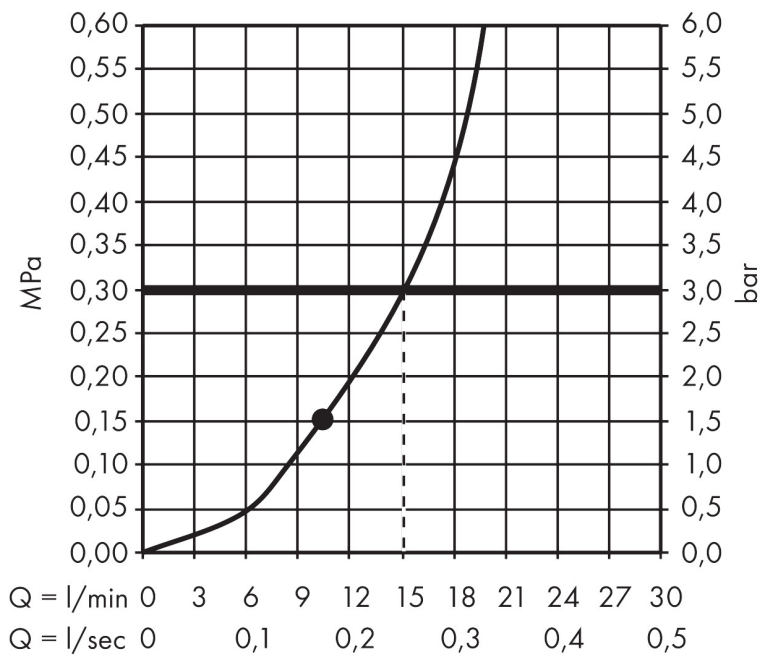

Merk hansgrohe
 Artikelnaam **Croma** hoofddouche 280 1jet
 Art.nr. 26220990
 Oppervlakte Polished Gold Optic
 Netto prijs 636,80 EUR

Product foto

Kenmerken

- diameter straalplaat 280 mm
- RainAir volle zachte regenstraal
- functie van: 9,5 l/min
- maximale doorstroomhoeveelheid bij 3 bar: 15,6 l/min
- hoek hoofddouche verstelbaar
- afdekplaat van metaal
- straalplaat voor reiniging afneembaar

Maat tekeningen

Technologie

Straalsoorten

Certificaat

Merk hansgrohe
 Artikelnaam **Croma** hoofddouche 280 1jet
 Art.nr. 26220990
 Oppervlakte Polished Gold Optic
 Netto prijs 636,80 EUR

Stroomschema

De verbruikswaarden werden in overeenstemming met de praktijk met de bijbehorende armaturen (thermostaat/mengkraan/inbouwventiel) gemeten.

Merk hansgrohe
Artikelnaam **Croma** hoofddouche 280 1jet
Art.nr. 26220990
Oppervlakte Polished Gold Optic
Netto prijs 636,80 EUR

Explosietekening voor bouwjaar: >06/20

Merk hansgrohe
 Artikelnaam **Croma** hoofddouche 280 1jet
 Art.nr. 26220990
 Oppervlakte Polished Gold Optic
 Netto prijs 636,80 EUR