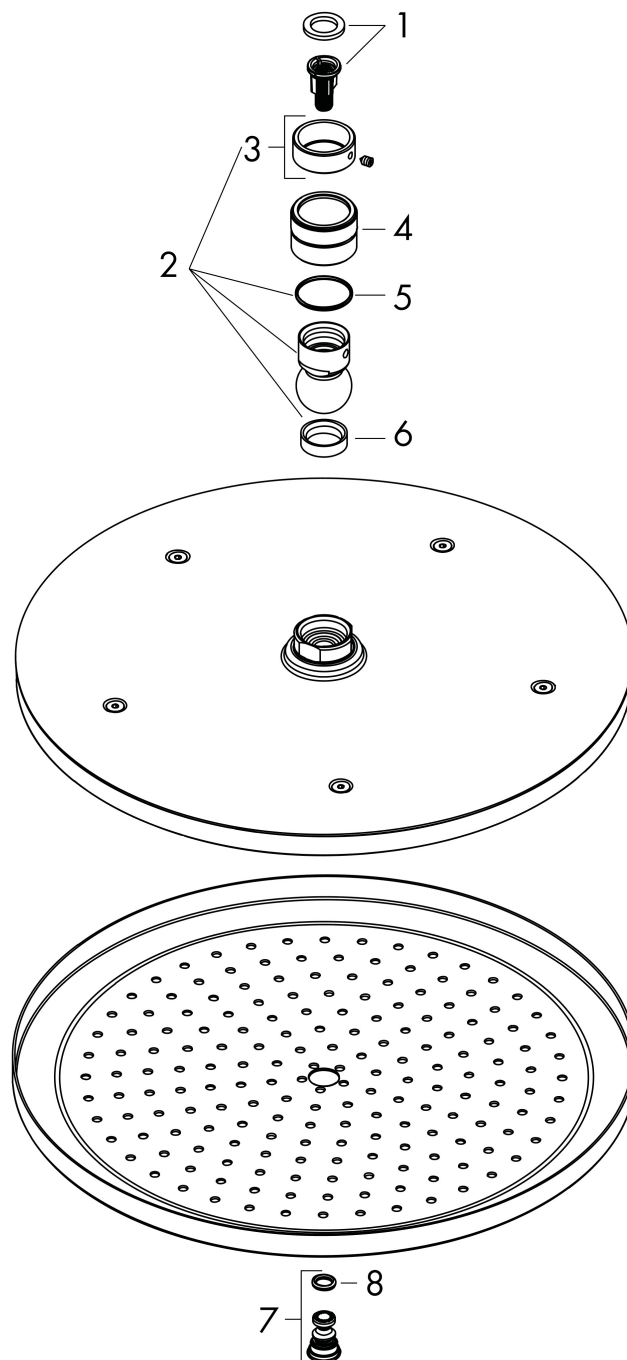

Merk hansgrohe
 Artikelnaam **Croma** hoofddouche 280 1jet
 Art.nr. 26220990
 Oppervlakte Polished Gold Optic
 Netto prijs 636,80 EUR

Product foto

Kenmerken

- diameter straalplaat 280 mm
- RainAir volle zachte regenstraal
- functie van: 9,5 l/min
- maximale doorstroomhoeveelheid bij 3 bar: 15,6 l/min
- hoek hoofddouche verstelbaar
- afdekplaat van metaal
- straalplaat voor reiniging afneembaar

Maat tekeningen

Technologie

Straalsoorten

Certificaat

Merk hansgrohe
 Artikelnaam **Croma** hoofddouche 280 1jet
 Art.nr. 26220990
 Oppervlakte Polished Gold Optic
 Netto prijs 636,80 EUR

Stroomschema

De verbruikswaarden werden in overeenstemming met de praktijk met de bijbehorende armaturen (thermostaat/mengkraan/inbouwventiel) gemeten.

Merk hansgrohe
Artikelnaam **Croma** hoofddouche 280 1jet
Art.nr. 26220990
Oppervlakte Polished Gold Optic
Netto prijs 636,80 EUR

Explosietekening voor bouwjaar: >06/20

Merk hansgrohe
 Artikelnaam **Croma** hoofddouche 280 1jet
 Art.nr. 26220990
 Oppervlakte Polished Gold Optic
 Netto prijs 636,80 EUR

Onderdelen voor bouwjaar: >06/20

| Pos | Beschrijving | Art.nr. | Prijs |
|-----|---------------|----------|-------|
| 1 | filter | 97708000 | 4,80 |
| 2 | kogelgewricht | 98941990 | 49,10 |
| 3 | borgring | 98942990 | 24,90 |
| 4 | moer | 97958990 | 7,20 |
| 5 | stelring | 97536000 | 4,80 |
| 6 | dichting | 97606000 | 4,80 |
| 7 | AIR ventiel | 95794990 | 38,60 |
| 8 | O-ring 7x2 | 98419000 | 3,00 |