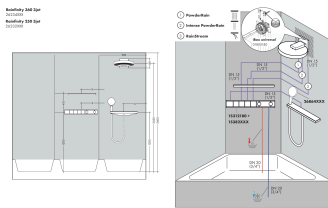

Merk hansgrohe
Artikelnaam **Rainfinity** PowderRain hoofddouche 360 3jet met douche-arm
Art.nr. 26234000
Oppervlakte chroom
Netto prijs 1.481,14 EUR

reddot award 2019
best of the best

Installatievoorbeelden

i Afmetingen kunnen variëren vanwege keramische toleranties die verband houden met het productieproces.