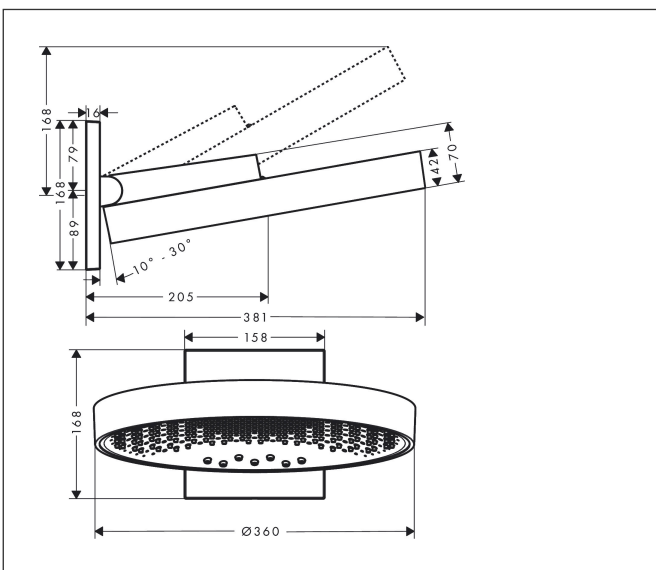

Merk hansgrohe  
 Artikelnaam **Rainfinity** PowderRain hoofddouche 360 3jet met douche-arm  
 Art.nr. 26234000  
 Oppervlakte chroom  
 Netto prijs 1.481,14 EUR

reddot award 2019  
best of the best

## Kenmerken

- bestaat uit: hoofddouche, wandaansluiting
- diameter straalplaat 360 mm
- PowderRain, Intense PowderRain, RainStream brede watervalstraal
- doorstroomhoeveelheid PowderRain-straal bij 3 bar: 20 l/min
- doorstroomhoeveelheid Intense PowderRain bij 3 bar: 18 l/min
- functie van: 12,2 l/min
- maximale doorstroomhoeveelheid bij 3 bar: 28,1 l/min
- voorsprong: 381 mm
- middelste straalshijf: 205 mm
- frame: metaal
- afdekplaat van aluminium
- oppervlak straalplaat: grafiet
- plafonddouche afneembaar voor reiniging
- douchekop is verticaal verstelbaar tussen 10-30°
- bediening van de 3 straalzones met 3 stopkranen of een omstelkraan met 3 uitgangen - zie montagehandleiding voor aansluitmogelijkheden

## Maat tekeningen