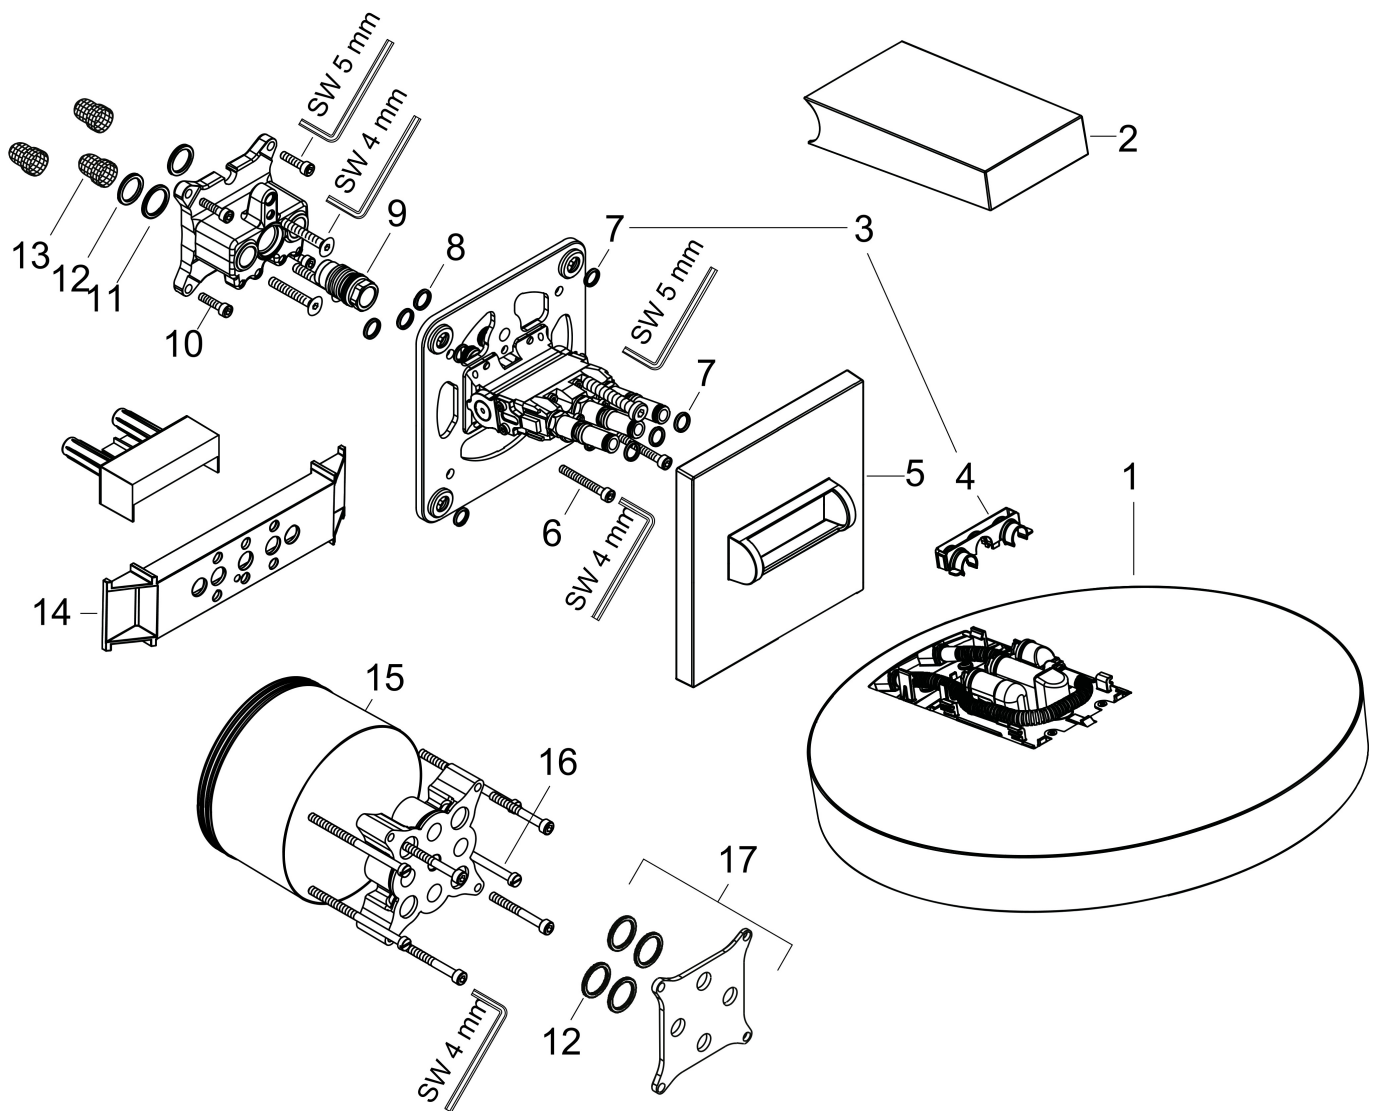

Merk hansgrohe
Artikelnaam **Rainfinity** PowderRain hoofddouche 360 3jet met douche-arm
Art.nr. 26234000
Oppervlakte chroom
Netto prijs 1.481,14 EUR

Explosietekening voor bouwjaar: >07/19

Merk hansgrohe
Artikelnaam **Rainfinity** PowderRain hoofddouche 360 3jet met douche-arm
Art.nr. 26234000
Oppervlakte chroom
Netto prijs 1.481,14 EUR

Onderdelen voor bouwjaar: >07/19

Pos	Beschrijving	Art.nr.	Prijs
1	Hoofddouche	93669000	994,20
2	afdekkap	93524000	32,70
3	funktieblok compl.	94678000	491,20
4	klemhaak	93525000	10,40
5	rozet	93523000	40,60
6	cilinderkopschroef M5x40	97673000	4,80
7	O-ring 9x2	98119000	3,00
8	O-ring 10x2	98170000	3,00
9	O-ring 17x2	98199000	3,00
10	schroef-set	96525000	7,70
11	O-ring 18x2	98181000	4,80
12	O-ring 16x2	98133000	3,00
13	zeef	98513000	3,00
14	montagehulp	92540000	6,49
15	verlengset 25 mm	13595000	54,46
16	drager-schroef-set	97747000	3,00
17	compensatieset 1°	95521000	147,60