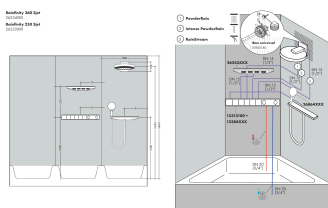

Merk hansgrohe
Artikelnaam **Rainfinity** PowderRain hoofddouche 360 3jet met douche-arm
Art.nr. 26234000
Oppervlakte chroom
Netto prijs 1.481,14 EUR

reddot award 2019
best of the best

Installatievoorbeelden

i Afmetingen kunnen variëren vanwege keramische toleranties die verband houden met het productieproces.