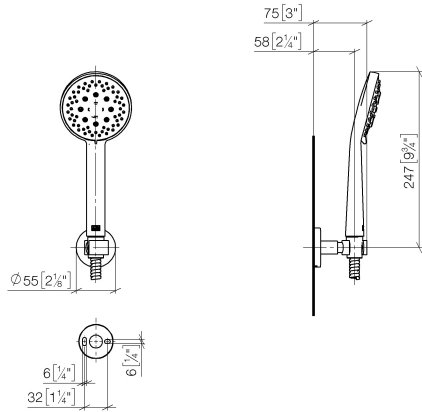

# META Schlauchbrausegarnitur FlowReduce - Champagne gebürstet (22kt Gold)

META

27 815 625 Produktversion ab 01.09.2025

- Brausekopf Ø 100 mm
- Dreifach bzw. fünffach verstellbar: PURIFY RAIN, COMPACT SOFT FLOW, COMPACT AQUAPRESSURE FLOW, Durchfluss max. 6,8 l/min (bei 3 Bar)
- Funktion ab: 6,8 l/min
- Eigensicher gegen Rückfließen
- mit Antikalk-System
- Metallbrauseschlauch 1250 mm mit integriertem Verdreherschutz

**Technische Daten:**

- Rosette Ø 55 mm
- Brauseabgang 3/8"

**Hinweise:**

- Dieses Produkt leistet einen Beitrag zur Erfüllung der Vorgaben von nachhaltigen Gebäudezertifizierungen, z.B. LEED®, BREEAM®, DGNB

**Empfohlenes Zubehör**

**Wandanschlussbogen - Champagne gebürstet (22kt Gold)** 28 450 625-46

**Empfohlenes Zubehör**

**Wandanschlussbogen - Champagne gebürstet (22kt Gold)** 28 450 625-46

27 815 625 Produktversion ab 01.09.2025

mm [inches]

**Ersatzteilstückliste**

| Nr.  | Artikelnummer      | Benennung   | Verbaumenge | Lieferzeit |
|--|--------------------|---|-------------|------------|
| 3  | 90 30 30 516 00 90 | Befestigungssatz -  | 1,00        | 2          |
| 5  | 90 14 10 032 00 90 | O-Ring 18,1 x 1,6 mm -  | 1,00        | 2          |
| 6  | 90 18 40 035 00 90 | Hülse -   | 1,00        | 2          |
| 2  | 90 30 02 072 00-46 | Metall-Brauseschlauch 1/2" x 3/8" x 1250 mm -<br>Champagne gebürstet (22kt Gold)          | 1,00        | 30         |
| 1  | 90 12 11 143 30-46 | Brause  | 1,00        | -          |
| Ersatzteil nicht mehr bestellbar, bitte bestellen Sie den Nachfolgeartikel |                    |   |             |            |
| 4  | 90 28 05 062 50-46 | Brausehalter auf Rosette rund inkl. Befestigungssatz -<br>Champagne gebürstet (22kt Gold) | 1,00        | 30         |