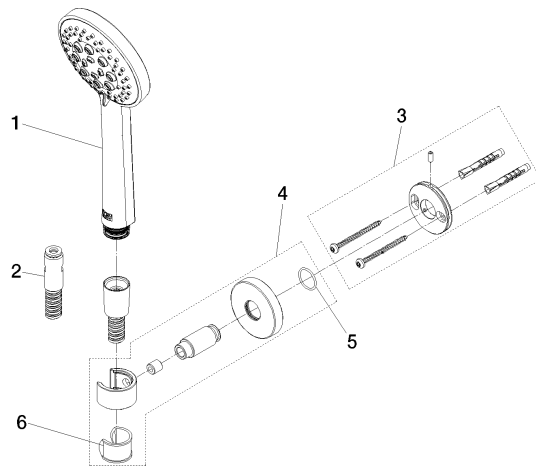

# META Schlauchbrausegarnitur FlowReduce - Champagne gebürstet (22kt Gold)

META

27 815 625 Produktversion ab 01.09.2025

- Brausekopf Ø 100 mm
- Dreifach bzw. fünffach verstellbar: PURIFY RAIN, COMPACT SOFT FLOW, COMPACT AQUAPRESSURE FLOW, Durchfluss max. 6,8 l/min (bei 3 Bar)
- Funktion ab: 6,8 l/min
- Eigensicher gegen Rückfließen
- mit Antikalk-System
- Metallbrauseschlauch 1250 mm mit integriertem Verdreherschutz

**Technische Daten:**

- Rosette Ø 55 mm
- Brauseabgang 3/8"

**Hinweise:**

- Dieses Produkt leistet einen Beitrag zur Erfüllung der Vorgaben von nachhaltigen Gebäudezertifizierungen, z.B. LEED®, BREEAM®, DGNB

**Empfohlenes Zubehör**

**Wandanschlussbogen - Champagne gebürstet (22kt Gold)** 28 450 625-46

**Empfohlenes Zubehör**

**Wandanschlussbogen - Champagne gebürstet (22kt Gold)** 28 450 625-46

27 815 625 Produktversion ab 01.09.2025

mm [inches]

**Ersatzteilstückliste**

| Nr.  | Artikelnummer      | Benennung   | Verbaumenge | Lieferzeit |
|--|--------------------|---|-------------|------------|
| 3  | 90 30 30 516 00 90 | Befestigungssatz -  | 1,00        | 2          |
| 5  | 90 14 10 032 00 90 | O-Ring 18,1 x 1,6 mm -  | 1,00        | 2          |
| 6  | 90 18 40 035 00 90 | Hülse -   | 1,00        | 2          |
| 2  | 90 30 02 072 00-46 | Metall-Brauseschlauch 1/2" x 3/8" x 1250 mm -<br>Champagne gebürstet (22kt Gold)          | 1,00        | 30         |
| 1  | 90 12 11 143 30-46 | Brause  | 1,00        | -          |
| Ersatzteil nicht mehr bestellbar, bitte bestellen Sie den Nachfolgeartikel |                    |   |             |            |
| 4  | 90 28 05 062 50-46 | Brausehalter auf Rosette rund inkl. Befestigungssatz -<br>Champagne gebürstet (22kt Gold) | 1,00        | 30         |