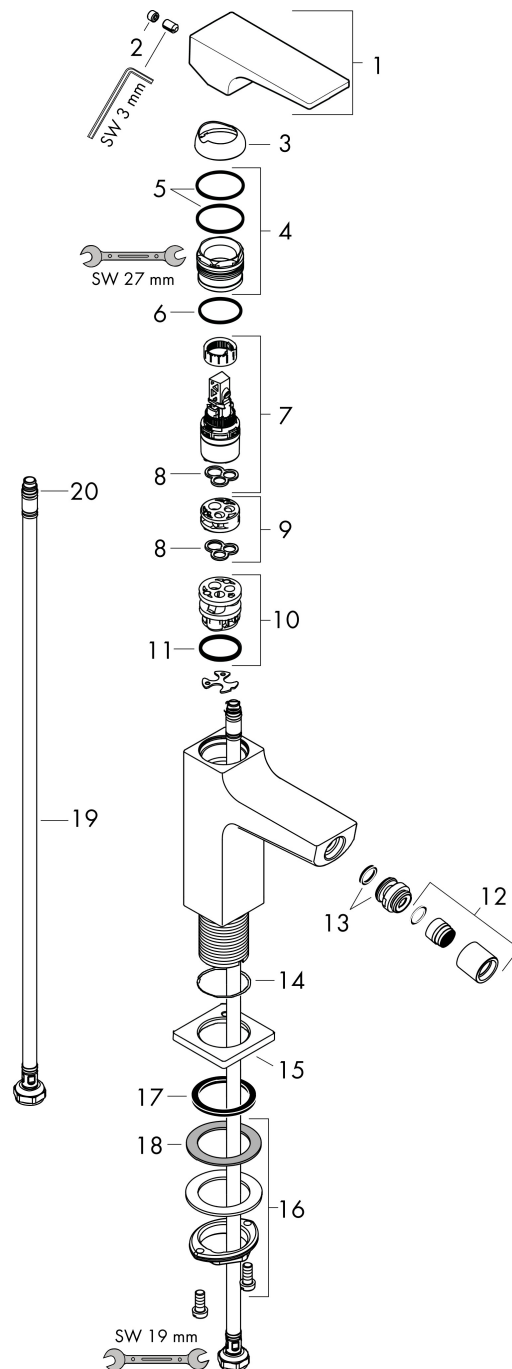

Merk hansgrohe
 Artikelnaam **Metropol** ééngreeps bidetmengkraan mer afvoerpluggarnituur
 Art.nr. 32520670
 Oppervlakte mat zwart
 Netto prijs 690,32 EUR

Product foto

Kenmerken

- ééngreeps bidetmengkraan, afvoergarnituur
- voorsprong uitloop 129 mm
- uitloophoogte: 100 mm
- perlator met kogelgewricht
- straalsoort: laminaire straal
- maximale doorstroomhoeveelheid bij 3 bar: 7,5 l/min
- keramisch kardoes
- temperatuurbegrenzing instelbaar

Maat tekeningen

Straalsoorten

Certificaat

Merk hansgrohe
 Artikelnaam **Metropol** ééngreeps bidetmengkraan mer afvoerpluggarnituur
 Art.nr. 32520670
 Oppervlakte mat zwart
 Netto prijs 690,32 EUR

Stroomschema

Merk	hansgrohe
Artikelnaam	Metropol ééngreeps bidetmengkraan mer afvoerpluggarnituur
Art.nr.	32520670
Oppervlakte	mat zwart
Netto prijs	690,32 EUR

Explosietekening voor bouwjaar: >07/19

Merk	hansgrohe
Artikelnaam	Metropol ééngreeps bidetmengkraan mer afvoerpluggarnituur
Art.nr.	32520670
Oppervlakte	mat zwart
Netto prijs	690,32 EUR

Onderdelen voor bouwjaar: >07/19

Pos	Beschrijving	Art.nr.	Prijs
1	greep	92995670	100,36
2	greepstop	95704000	3,12
3	afdekkap	92625670	40,14
4	moer	92689000	21,22
5	O-ring 27x1,5	92527000	8,01
6	O-ring 25x1,5	98146000	4,99
7	kardoes compl.	97685000	54,08
8	dichting	98865000	26,73
9	kardoesadapter	92628000	17,26
10	kardoesadapter	98866000	26,73
11	O-ring 23x2	98398000	3,12
12	perlator laminar M16x1 (7 l/min)	97360670	51,06
13	kogelgewricht	97362670	51,06
14	O-ring 32x1,5	92936000	3,12
15	rozet	93048670	51,06
16	schachtbevestigingsset compl. (Ø 32)	13961000	21,22
17	vlakdichting	98749000	4,99
18	stelring	97548000	3,12
19	aansluitslang 450 mm M8x0,75 G3/8	97206000	26,73
20	O-ring 6,6x1,6	93019000	3,12
a	Afvoerplug Push-Open	50100670	98,50
b	schachtverlenging	13898000	66,87