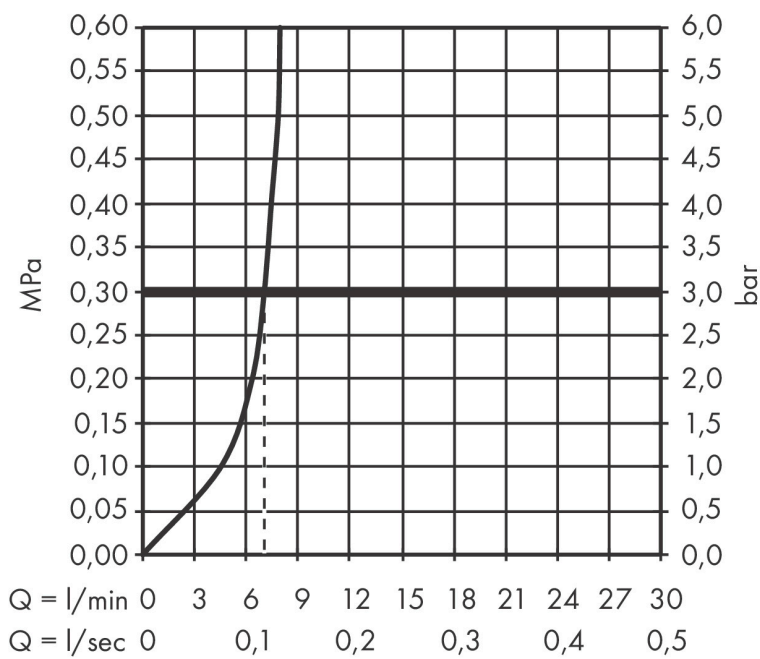

Merk hansgrohe
Artikelnaam **Metropol** ééngreeps bidetmengkraan mer afvoerpluggarnituur
Art.nr. 32520670
Oppervlakte mat zwart
Netto prijs 690,32 EUR

Stroomschema