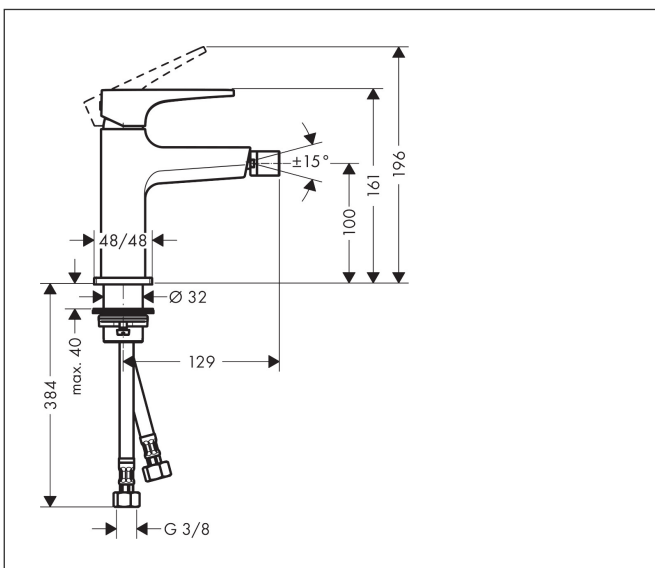

Merk hansgrohe
 Artikelnaam **Metropol** ééngreeps bidetmengkraan mer afvoerpluggarnituur
 Art.nr. 32520670
 Oppervlakte mat zwart
 Netto prijs 690,32 EUR

Product foto

Kenmerken

- ééngreeps bidetmengkraan, afvoergarnituur
- voorsprong uitloop 129 mm
- uitloophoogte: 100 mm
- perlator met kogelgewricht
- straalsoort: laminaire straal
- maximale doorstroomhoeveelheid bij 3 bar: 7,5 l/min
- keramisch kardoes
- temperatuurbegrenzing instelbaar

Maat tekeningen

Straalsoorten

Certificaat

Merk hansgrohe
 Artikelnaam **Metropol** ééngreeps bidetmengkraan mer afvoerpluggarnituur
 Art.nr. 32520670
 Oppervlakte mat zwart
 Netto prijs 690,32 EUR

Stroomschema

Merk	hansgrohe
Artikelnaam	Metropol ééngreeps bidetmengkraan mer afvoerpluggarnituur
Art.nr.	32520670
Oppervlakte	mat zwart
Netto prijs	690,32 EUR

Explosietekening voor bouwjaar: >07/19

Merk	hansgrohe
Artikelnaam	Metropol ééngreeps bidetmengkraan mer afvoerpluggarnituur
Art.nr.	32520670
Oppervlakte	mat zwart
Netto prijs	690,32 EUR

Onderdelen voor bouwjaar: >07/19

Pos	Beschrijving	Art.nr.	Prijs
1	greep	92995670	100,36
2	greepstop	95704000	3,12
3	afdekkap	92625670	40,14
4	moer	92689000	21,22
5	O-ring 27x1,5	92527000	8,01
6	O-ring 25x1,5	98146000	4,99
7	kardoes compl.	97685000	54,08
8	dichting	98865000	26,73
9	kardoesadapter	92628000	17,26
10	kardoesadapter	98866000	26,73
11	O-ring 23x2	98398000	3,12
12	perlator laminar M16x1 (7 l/min)	97360670	51,06
13	kogelgewricht	97362670	51,06
14	O-ring 32x1,5	92936000	3,12
15	rozet	93048670	51,06
16	schachtbevestigingsset compl. (Ø 32)	13961000	21,22
17	vlakdichting	98749000	4,99
18	stelring	97548000	3,12
19	aansluitslang 450 mm M8x0,75 G3/8	97206000	26,73
20	O-ring 6,6x1,6	93019000	3,12
a	Afvoerplug Push-Open	50100670	98,50
b	schachtverlenging	13898000	66,87