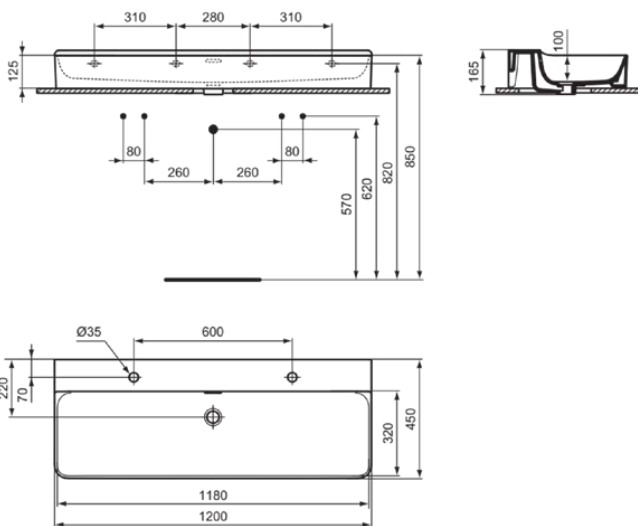

CONCA

T3803MA

CONCA | Wastafel 1200x450x165 mm in wit afwerking, 2 met kraangaten, met overloop | IdealPlus

Afbeelding & technische tekening

Algemene informatie

Productcategorie:	Wastafels
Producttype:	Wastafel
Merk:	Ideal Standard
Collectie:	CONCA
Ontwerper:	Palomba Serafini Associati
Colour:	MA - Wit
Afwerking van het oppervlak:	glanzend
Hoogte (mm):	165
Breedte (mm):	1200
Lengte / sprong (mm):	450
Nettogewicht (kg):	32.00
EAN-code:	8014140468912

Kenmerken

IdealPlus

Productnormen & certificeringen

Normen:	EN 14688
Prestatieverklaring classificatie (DoP):	CL 25

Product specificaties

Kleurcode:	MA
Kleuromschrijving:	wit
IdealPlus technologie:	Ja
Model voor mindervaliden:	Nee
Met kettingoog:	Nee
Materiaal:	Keramisch
Materiaalkwaliteit:	Fine Fireclay
Aantal kraangaten per gebruiksplaats:	2
Aantal gebruiksplaatsen:	1
Overloop zichtbaar:	Ja
PVD technologie:	Nee
Afzetplateau:	Achterkant
Afwerking van het oppervlak:	glanzend
Positie kraangat:	Links / Rechts
Type overloop:	Gleuf
Met rugwand:	Nee
Met afvoerplug:	Nee
Met overloop:	Ja
Met sifon:	Nee
Inclusief bevestigingsmateriaal:	Nee
Bevestigingswijze:	Wand

CONCA

T3803MA

CONCA | Wastafel 1200x450x165 mm in wit afwerking, 2 met kraangaten, met overloop | IdealPlus

Aanbevolen zaagmal:

TT0299728

Uw lokale contact:

België • Belgique

Ideal Standard Produktions-GmbH
Corporate Village - Frame 21 Building
Da Vincilaan 2
B-1935 Zaventem
☎ +32 2 325 66 00
☎ +32 2 325 66 01
🌐 www.idealstandard.be