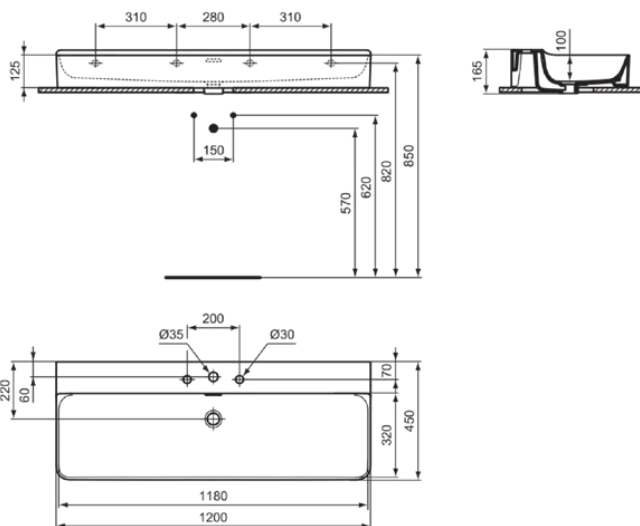

CONCA

T380401

CONCA | Wastafel 1200x450x165 mm in glanzend wit afwerking, 3 met kraangaten, met overloop

Afbeelding & technische tekening

Algemene informatie

Productcategorie:	Wastafels
Producttype:	Wastafel
Merk:	Ideal Standard
Collectie:	CONCA
Ontwerper:	Palomba Serafini Associati
Colour:	01 - Glanzend Wit
Afwerking van het oppervlak:	glanzend
Hoogte (mm):	165
Breedte (mm):	1200
Lengte / sprong (mm):	450
Nettogewicht (kg):	32.00
EAN-code:	8014140458203

Productnormen & certificeringen

Normen:	EN 14688
Prestatieverklaring classificatie (DoP):	CL 25

Product specificaties

Kleurcode:	01
Kleuromschrijving:	glanzend wit
Model voor mindervaliden:	Nee
Met kettingoog:	Nee
Materiaal:	Keramisch
Materiaalkwaliteit:	Fine Fireclay
Aantal kraangaten per gebruiksplaats:	3
Aantal gebruiksplaatsen:	1
Overloop zichtbaar:	Ja
PVD technologie:	Nee
Afzetplateau:	Achterkant
Afwerking van het oppervlak:	glanzend
Positie kraangat:	Links / Rechts / Midden
Type overloop:	Gleuf
Met rugwand:	Nee
Met afvoerplug:	Nee
Met overloop:	Ja
Met sifon:	Nee
Inclusief bevestigingsmateriaal:	Nee
Bevestigingswijze:	Wand
Aanbevolen zaagmal:	TT0299724