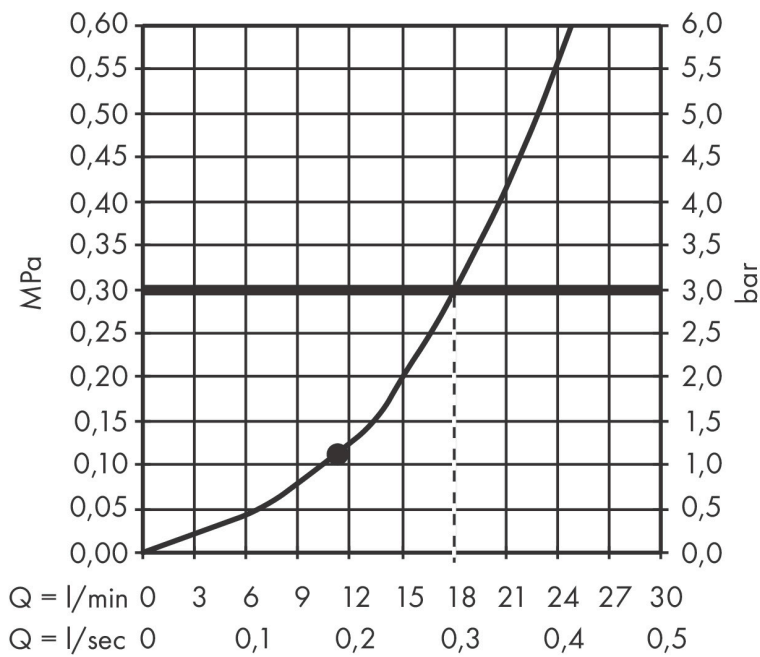

Merk	hansgrohe
Artikelnaam	Raindance S hoofddouche 240 1jet PowderRain met plafondaansluiting
Art.nr.	27620000
Oppervlakte	chromom
Netto prijs	496,27 EUR

Stroomschema

De verbruikswaarden werden in overeenstemming met de praktijk met de bijbehorende armaturen (thermostaat/mengkraan/inbouwventiel) gemeten.