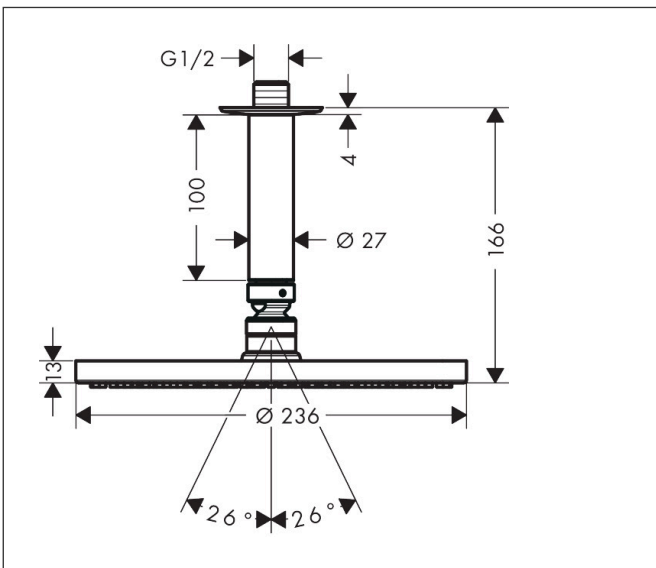

| | |
|-------------|---|
| Merk | hansgrohe |
| Artikelnaam | Raindance S hoofddouche 240 1jet PowderRain met plafondaansluiting |
| Art.nr. | 27620000 |
| Oppervlakte | chrom |
| Netto prijs | 496,27 EUR |

Product foto

Maat tekeningen

Kenmerken

- bestaat uit: hoofddouche, plafondaansluiting
- diameter straalplaat 240 mm
- PowderRain
- doorstroomhoeveelheid PowderRain-straal bij 3 bar: 18,1 l/min
- functie van: 11,8 l/min
- maximale doorstroomhoeveelheid bij 3 bar: 18,1 l/min
- hoek hoofddouche verstelbaar
- afdekplaat van metaal
- straalplaat voor reiniging afneembaar
- plafondbevestiging 100 mm

Technologie

Straalsoorten

Certificaat

| | |
|-------------|---|
| Merk | hansgrohe |
| Artikelnaam | Raindance S hoofddouche 240 1jet PowderRain met plafondaansluiting |
| Art.nr. | 27620000 |
| Oppervlakte | chromom |
| Netto prijs | 496,27 EUR |

Explosietekening voor bouwjaar: >04/18

Merk hansgrohe
 Artikelnaam **Raindance S** hoofddouche 240 1jet PowderRain met plafondaansluiting
 Art.nr. 27620000
 Oppervlakte chroom
 Netto prijs 496,27 EUR

Onderdelen voor bouwjaar: >04/18