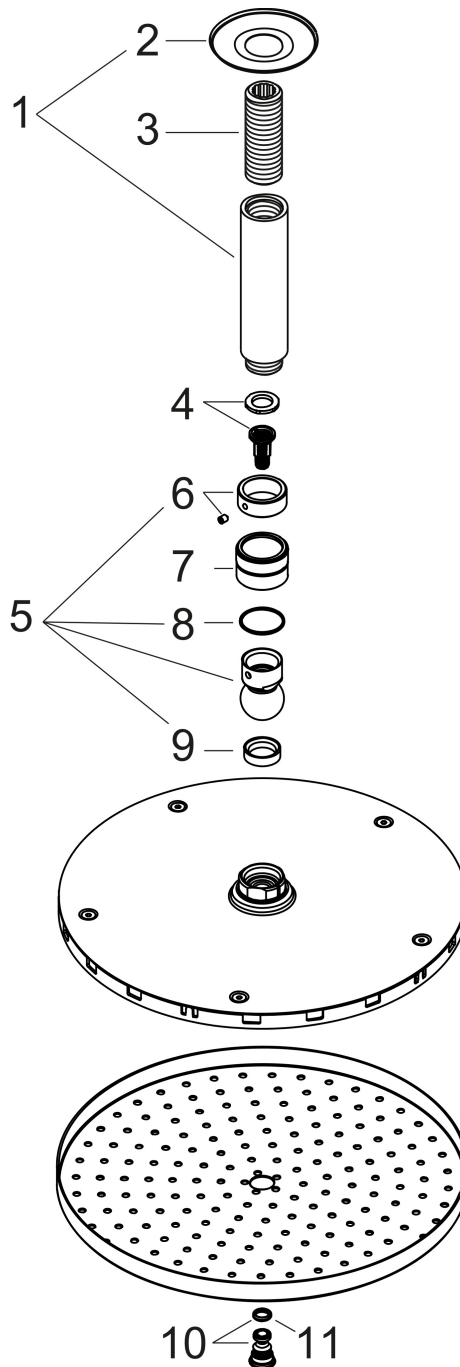

Merk	hansgrohe
Artikelnaam	Raindance S hoofddouche 240 1jet PowderRain met plafondaansluiting
Art.nr.	27620000
Oppervlakte	chromo
Netto prijs	496,27 EUR

Explosietekening voor bouwjaar: >04/18