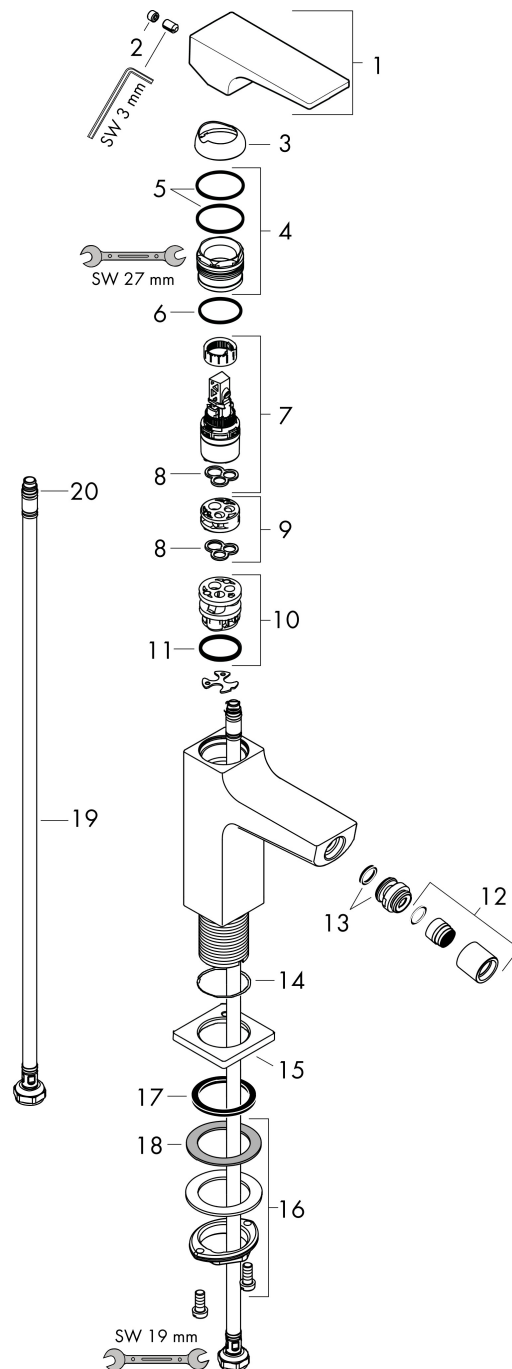

Merk hansgrohe
 Artikelnaam **Metropol** ééngreeps bidetmengkraan mer afvoerpluggarnituur
 Art.nr. 32520700
 Oppervlakte mat wit
 Netto prijs 690,32 EUR

Product foto

Kenmerken

- ééngreeps bidetmengkraan, afvoergarnituur
- voorsprong uitloop 129 mm
- uitloophoogte: 100 mm
- perlator met kogelgewricht
- straalsoort: laminaire straal
- maximale doorstroomhoeveelheid bij 3 bar: 7,5 l/min
- keramisch kardoes
- temperatuurbegrenzing instelbaar

Maat tekeningen

Straalsoorten

Certificaat

Merk hansgrohe
 Artikelnaam **Metropol** ééngreeps bidetmengkraan mer afvoerpluggarnituur
 Art.nr. 32520700
 Oppervlakte mat wit
 Netto prijs 690,32 EUR

Stroomschema

Merk	hansgrohe
Artikelnaam	Metropol ééngreeps bidetmengkraan mer afvoerpluggarnituur
Art.nr.	32520700
Oppervlakte	mat wit
Netto prijs	690,32 EUR

Explosietekening voor bouwjaar: >11/19

Merk	hansgrohe
Artikelnaam	Metropol ééngreeps bidetmengkraan mer afvoerpluggarnituur
Art.nr.	32520700
Oppervlakte	mat wit
Netto prijs	690,32 EUR

Onderdelen voor bouwjaar: >11/19

Pos	Beschrijving	Art.nr.	Prijs
1	greep	92995700	100,36
2	greepstop	95704000	3,12
3	afdekkap	92625700	40,14
4	moer	92689000	21,22
5	O-ring 27x1,5	92527000	8,01
6	O-ring 25x1,5	98146000	4,99
7	kardoes compl.	97685000	54,08
8	dichting	98865000	26,73
9	kardoesadapter	92628000	17,26
10	kardoesadapter	98866000	26,73
11	O-ring 23x2	98398000	3,12
12	perlator laminar M16x1 (7 l/min)	97360700	51,06
13	kogelgewricht	97362700	51,06
14	O-ring 32x1,5	92936000	3,12
15	rozet	93048700	51,06
16	schachtbevestigingsset compl. (Ø 32)	13961000	21,22
17	vlakdichting	98749000	4,99
18	stelring	97548000	3,12
19	aansluitslang 450 mm M8x0,75 G3/8	97206000	26,73
20	O-ring 6,6x1,6	93019000	3,12
a	Afvoerplug Push-Open	50100700	98,50
b	schachtverlenging	13898000	66,87