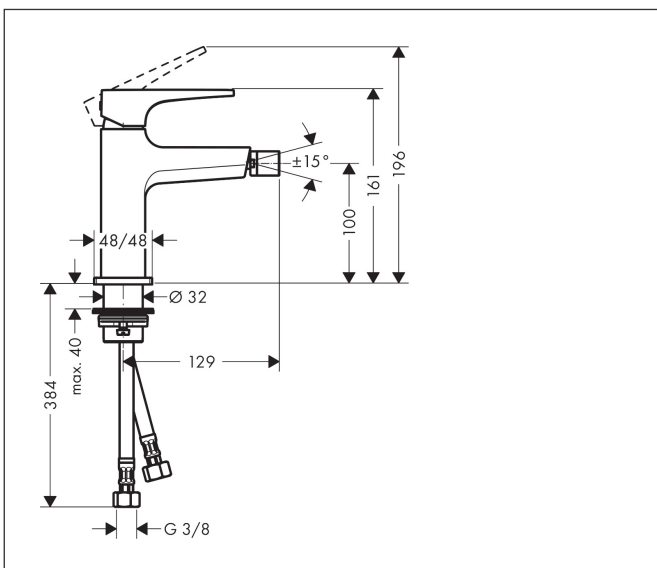

Merk hansgrohe
 Artikelnaam **Metropol** ééngreeps bidetmengkraan mer afvoerpluggarnituur
 Art.nr. 32520700
 Oppervlakte mat wit
 Netto prijs 690,32 EUR

Product foto

Kenmerken

- ééngreeps bidetmengkraan, afvoergarnituur
- voorsprong uitloop 129 mm
- uitloophoogte: 100 mm
- perlator met kogelgewricht
- straalsoort: laminaire straal
- maximale doorstroomhoeveelheid bij 3 bar: 7,5 l/min
- keramisch kardoes
- temperatuurbegrenzing instelbaar

Maat tekeningen

Straalsoorten

Certificaat

Merk hansgrohe
 Artikelnaam **Metropol** ééngreeps bidetmengkraan mer afvoerpluggarnituur
 Art.nr. 32520700
 Oppervlakte mat wit
 Netto prijs 690,32 EUR

Stroomschema

Merk	hansgrohe
Artikelnaam	Metropol ééngreeps bidetmengkraan mer afvoerpluggarnituur
Art.nr.	32520700
Oppervlakte	mat wit
Netto prijs	690,32 EUR

Explosietekening voor bouwjaar: >11/19

Merk	hansgrohe
Artikelnaam	Metropol ééngreeps bidetmengkraan mer afvoerpluggarnituur
Art.nr.	32520700
Oppervlakte	mat wit
Netto prijs	690,32 EUR

Onderdelen voor bouwjaar: >11/19

Pos	Beschrijving	Art.nr.	Prijs
1	greep	92995700	100,36
2	greepstop	95704000	3,12
3	afdekkap	92625700	40,14
4	moer	92689000	21,22
5	O-ring 27x1,5	92527000	8,01
6	O-ring 25x1,5	98146000	4,99
7	kardoes compl.	97685000	54,08
8	dichting	98865000	26,73
9	kardoesadapter	92628000	17,26
10	kardoesadapter	98866000	26,73
11	O-ring 23x2	98398000	3,12
12	perlator laminar M16x1 (7 l/min)	97360700	51,06
13	kogelgewricht	97362700	51,06
14	O-ring 32x1,5	92936000	3,12
15	rozet	93048700	51,06
16	schachtbevestigingsset compl. (Ø 32)	13961000	21,22
17	vlakdichting	98749000	4,99
18	stelring	97548000	3,12
19	aansluitslang 450 mm M8x0,75 G3/8	97206000	26,73
20	O-ring 6,6x1,6	93019000	3,12
a	Afvoerplug Push-Open	50100700	98,50
b	schachtverlenging	13898000	66,87