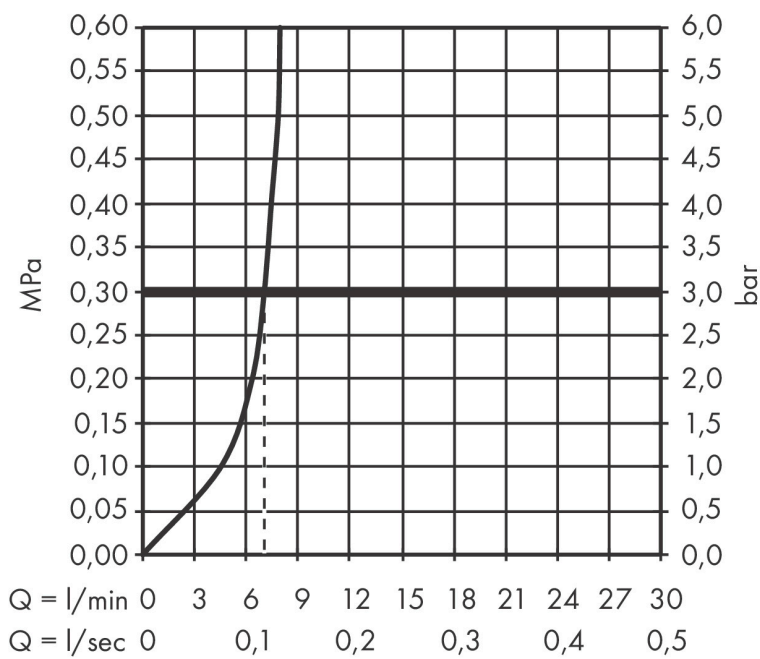

Merk hansgrohe
Artikelnaam **Metropol** ééngreeps bidetmengkraan mer afvoerpluggarnituur
Art.nr. 32520700
Oppervlakte mat wit
Netto prijs 690,32 EUR

Stroomschema