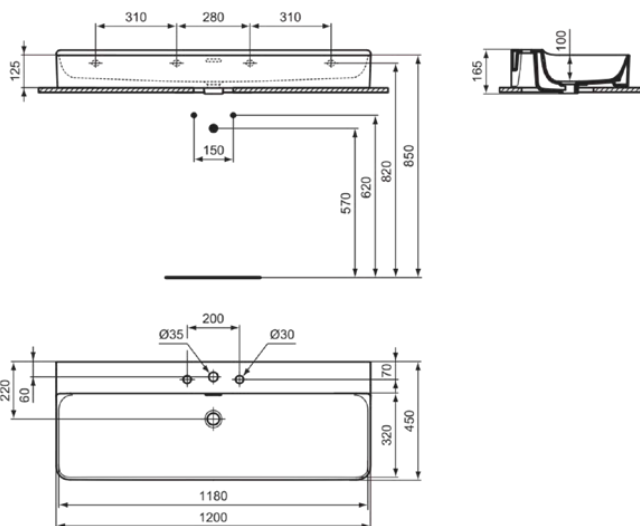

CONCA

T3804MA

CONCA | Wastafel 1200x450x165 mm in wit afwerking, 3 met kraangaten, met overloop | IdealPlus

Afbeelding & technische tekening

Algemene informatie

Productcategorie:	Wastafels
Producttype:	Wastafel
Merk:	Ideal Standard
Collectie:	CONCA
Ontwerper:	Palomba Serafini Associati
Colour:	MA - Wit
Afwerking van het oppervlak:	glanzend
Hoogte (mm):	165
Breedte (mm):	1200
Lengte / sprong (mm):	450
Nettogewicht (kg):	32.00
EAN-code:	8014140468929

Kenmerken

IdealPlus

Productnormen & certificeringen

Normen:	EN 14688
Prestatieverklaring classificatie (DoP):	CL 25

Product specificaties

Kleurcode:	MA
Kleuromschrijving:	wit
IdealPlus technologie:	Ja
Model voor mindervaliden:	Nee
Met kettingoog:	Nee
Materiaal:	Keramisch
Materiaalkwaliteit:	Fine Fireclay
Aantal kraangaten per gebruiksplaats:	3
Aantal gebruiksplaatsen:	1
Overloop zichtbaar:	Ja
PVD technologie:	Nee
Afzetplateau:	Achterkant
Afwerking van het oppervlak:	glanzend
Positie kraangat:	Links / Rechts / Midden
Type overloop:	Gleuf
Met rugwand:	Nee
Met afvoerplug:	Nee
Met overloop:	Ja
Met sifon:	Nee
Inclusief bevestigingsmateriaal:	Nee
Bevestigingswijze:	Wand

CONCA

T3804MA

CONCA | Wastafel 1200x450x165 mm in wit afwerking, 3 met kraangaten, met overloop | IdealPlus

Aanbevolen zaagmal:

TT0299724

Uw lokale contact:

België • Belgique

Ideal Standard Produktions-GmbH
Corporate Village - Frame 21 Building
Da Vincilaan 2
B-1935 Zaventem
☎ +32 2 325 66 00
☎ +32 2 325 66 01
🌐 www.idealstandard.be