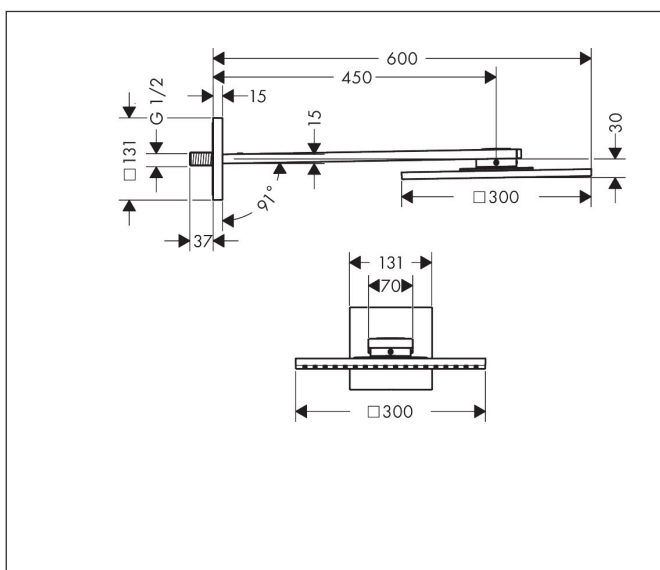

Merk AXOR
 Artikelnaam **AXOR ShowerSolutions** hoofdouche 300/300 1jet met douche-arm
 Art.nr. 35314000
 Oppervlakte chroom
 Netto prijs 1.808,78 EUR

reddot winner 2020

reddot winner 2021

Product foto

Kenmerken

- bestaat uit: hoofdouche, douche-arm
- diameter straalplaat 300 x 300 mm
- PowderRain
- doorstroomhoeveelheid PowderRain-straal bij 3 bar: 18,2 l/min
- functie van: 13,5 l/min
- maximale doorstroomhoeveelheid bij 3 bar: 18,2 l/min
- dynamische straalnoppen komen pas tevoorschijn bij gebruik
- afdekplaat van metaal
- plafonddouche afneembaar voor reiniging
- ServiceCard met zeef kan zonder gereedschap worden verwijderd voor reiniging
- lengte douche-arm: 450 mm

Maat tekeningen

Technologie

Straalsoorten

Certificaat

Merk AXOR
 Artikelnaam **AXOR ShowerSolutions** hoofddouche 300/300 1jet met douche-arm
 Art.nr. 35314000
 Oppervlakte chroom
 Netto prijs 1.808,78 EUR

Explosietekening voor bouwjaar: >10/18

Merk AXOR
 Artikelnaam **AXOR ShowerSolutions** hoofddouche 300/300 1jet met douche-arm
 Art.nr. 35314000
 Oppervlakte chroom
 Netto prijs 1.808,78 EUR

Onderdelen voor bouwjaar: >10/18