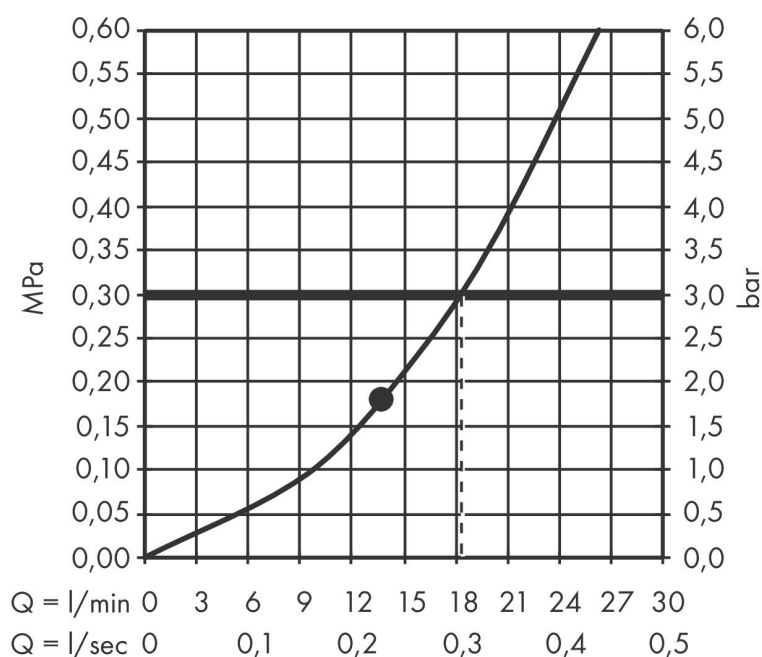

Merk AXOR
Artikelnaam **AXOR ShowerSolutions** hoofddouche 300/300 1jet met douche-arm
Art.nr. 35314000
Oppervlakte chroom
Netto prijs 1.808,78 EUR

Stroomschema

De verbruikswaarden werden in overeenstemming met de praktijk met de bijbehorende armaturen (thermostaat/mengkraan/inbouwventiel) gemeten.