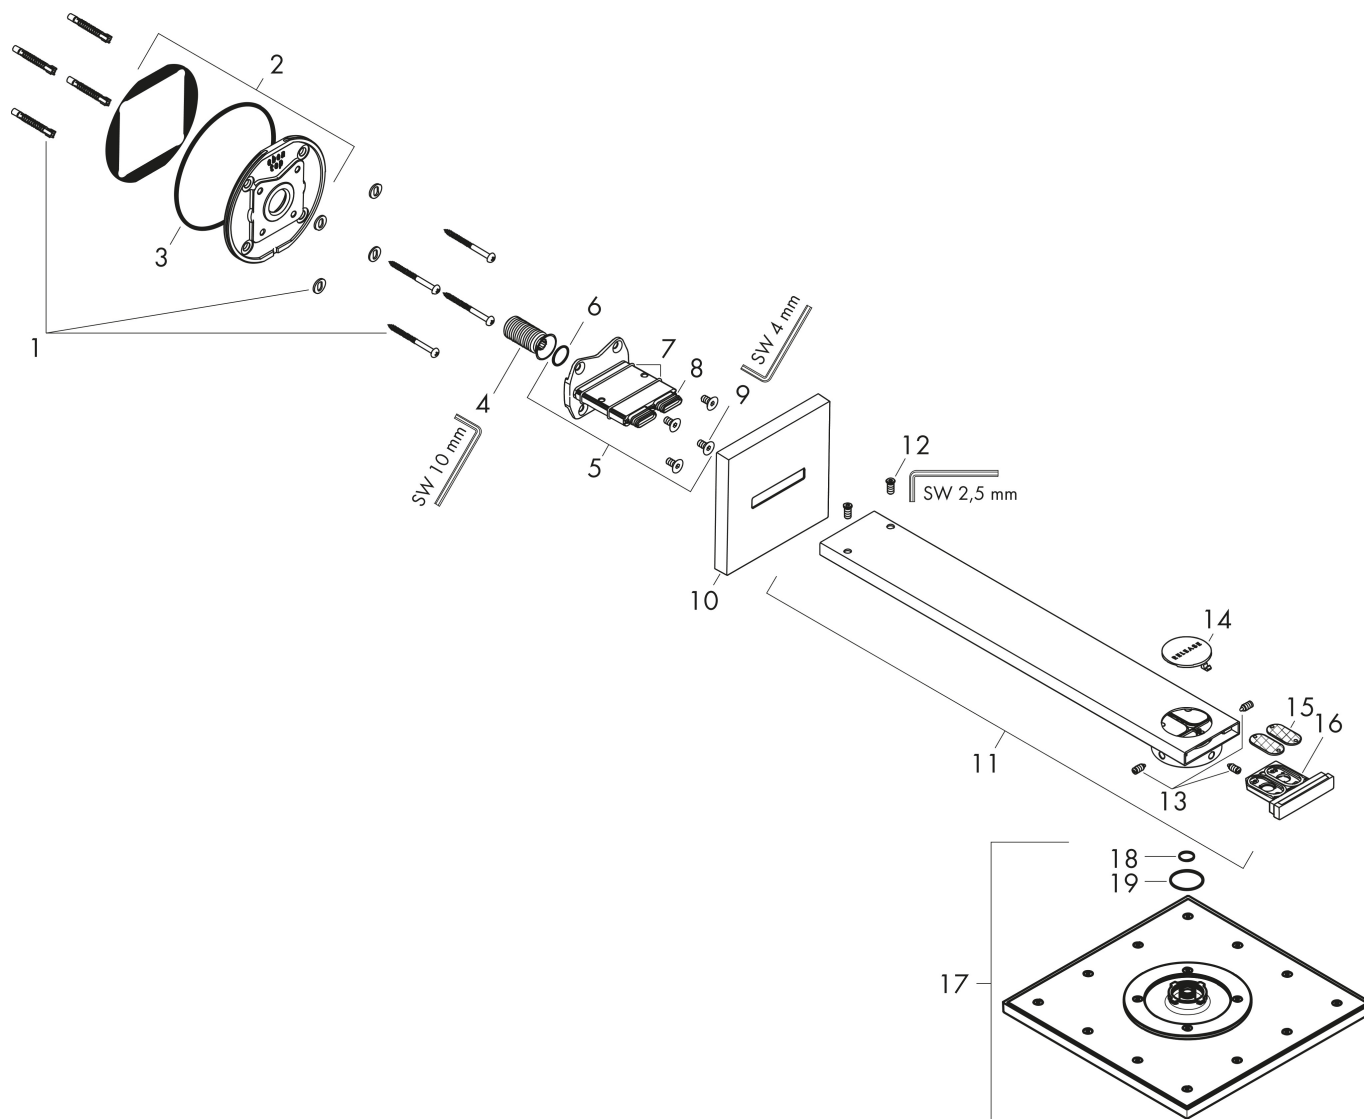

Merk	AXOR
Artikelnaam	AXOR ShowerSolutions hoofddouche 300/300 1jet met douche-arm
Art.nr.	35314000
Oppervlakte	chrom
Netto prijs	1.808,78 EUR

Explosietekening voor bouwjaar: >10/18