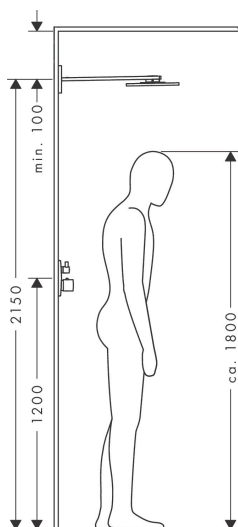

Merk	AXOR
Artikelnaam	AXOR ShowerSolutions hoofddouche 300/300 1jet met douche-arm
Art.nr.	35314000
Oppervlakte	chrom
Netto prijs	1.808,78 EUR

reddot winner 2020

reddot winner 2021

Installatievoorbeelden

i Afmetingen kunnen variëren vanwege keramische toleranties die verband houden met het productieproces.